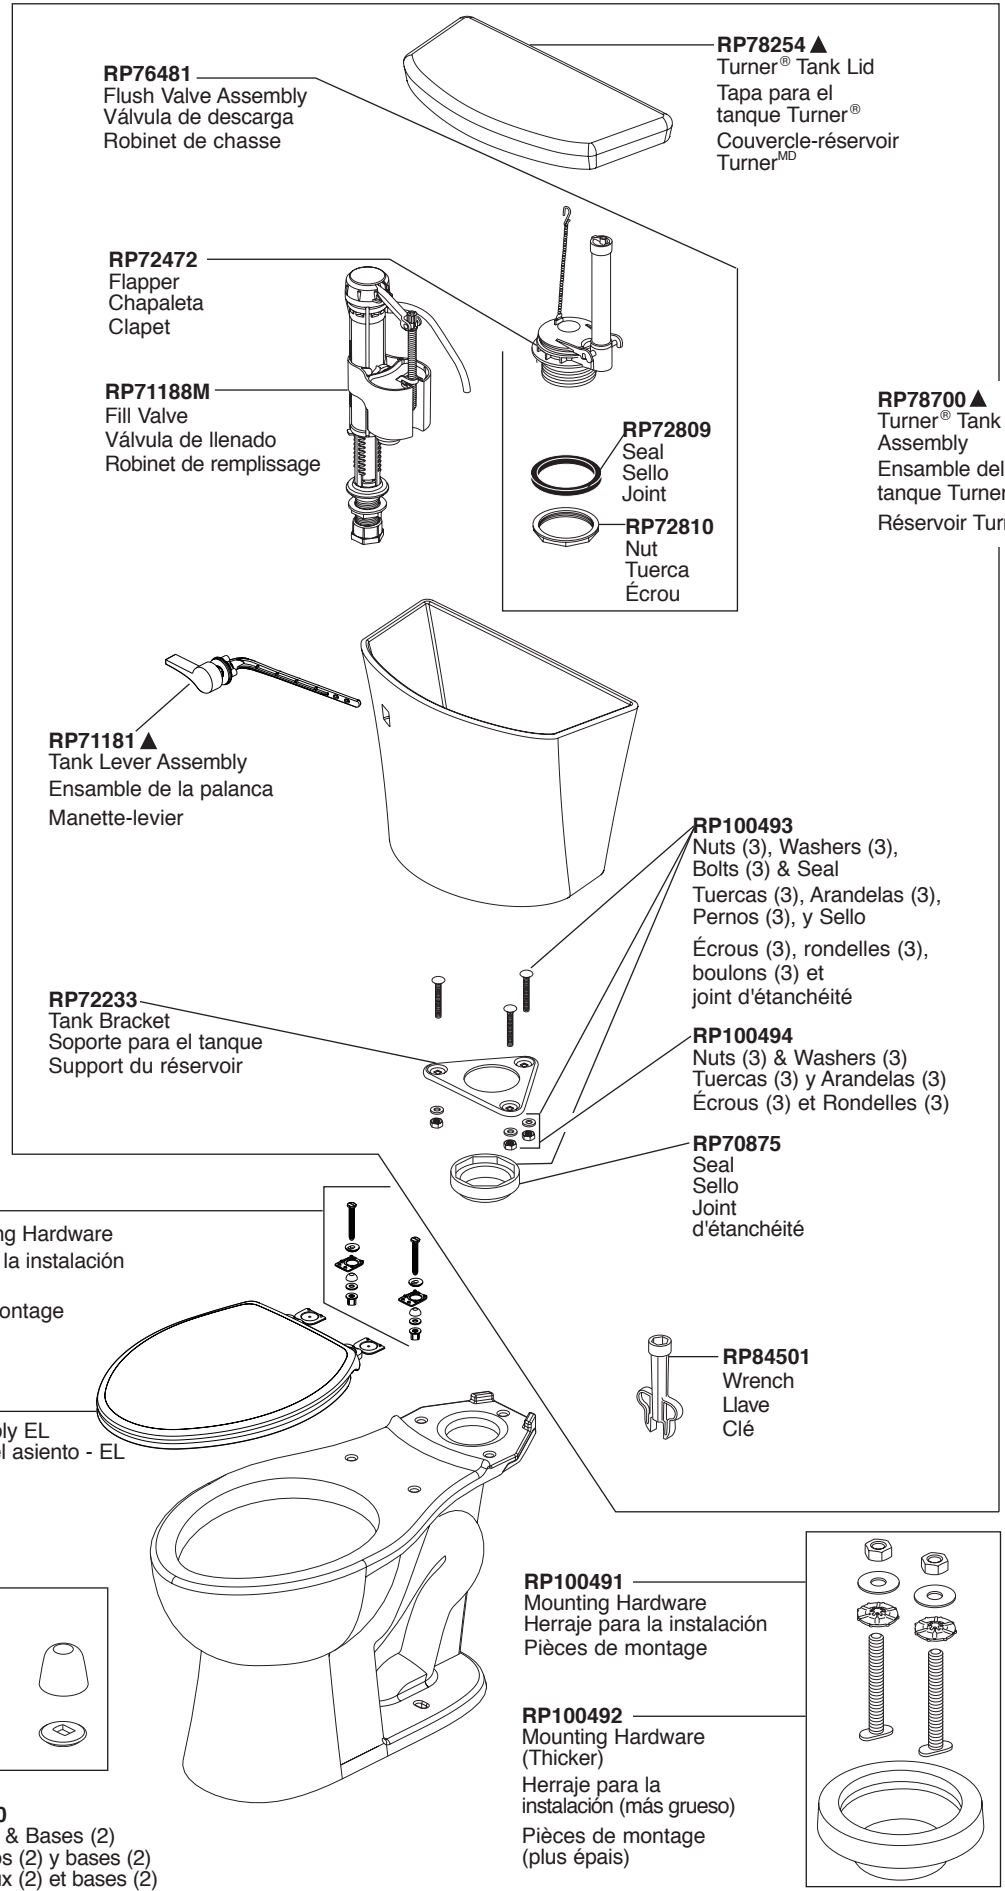

see what Delta can do™

Model/Modelo/Modèle
Turner® Elongated Toilet
C43908
Turner® Round Front Toilet
C41908
Series/Series/Seria

Replacement Parts List
Lista de piezas de repuesto
Liste des pièces de rechange

NOTICE / AVISO / AVIS

▲ Specify Color
Especifique el color
Préciser la couleur

RP76481
Flush Valve Assembly
Válvula de descarga
Robinet de chasse

RP78254 ▲
Turner® Tank Lid
Tapa para el tanque Turner®
Couvercle-réservoir Turner^{MD}

RP72472
Flapper
Chapaleta
Clapet

RP71188M
Fill Valve
Válvula de llenado
Robinet de remplissage

RP72809
Seal
Sello
Joint

RP72810
Nut
Tuerca
Écrou

RP78700 ▲
Turner® Tank Assembly
Ensamble del tanque Turner®
Réservoir Turner^{MD}

RP71181 ▲
Tank Lever Assembly
Ensamble de la palanca
Manette-levier

RP100493
Nuts (3), Washers (3), Bolts (3) & Seal
Tuercas (3), Arandelas (3), Pernos (3), y Sello
Écrous (3), rondelles (3), boulons (3) et joint d'étanchéité