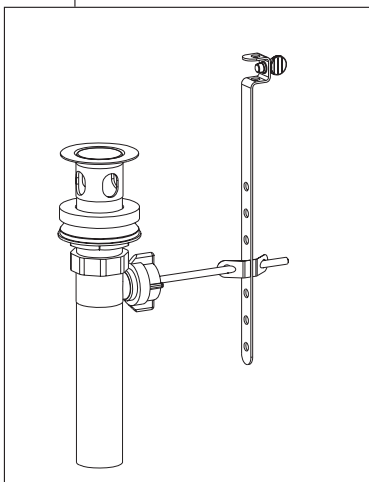

Models/Modelos/Modèles
567LF-PP

▲ Specify Finish
 Especificque el acabado
 Précisez la Finition

RP78356 ▲
 Handle Assembly with set screw,
 button and Allen Wrench
 Ensemble de manette avec vis de
 fixation, bouton et Llave Allen
 Mecanismo de llave con tornillo de
 ajuste, botón y Clé Allen

Not included, must order separately
No incluido, Venden por separado)
Non incluses, Vendues séparément

RP78358 ▲
 Escutcheon (3 Hole)
 Écusson (3 trous)
 Chapetón (3 agujeros)

RP78360 ▲
 Lift rod plug
 Tapón de la barra de elevación
 Prise du levier de soulèvement

RP38958 ▲
 Pop-Up with Metal Flange and Plastic Tail Piece Less
 Lift Rod
 Drenaje automático con brida de metal y la pieza de
 cola plástica menos la barra de alzar
 Renvoi mécanique avec collerette en métal et
 raccord droit de vidange en plastique sans la tige de
 manoeuvre