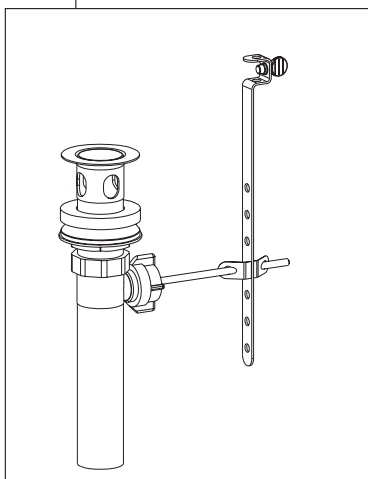

RP78355 ▲
Cap
Embase
Casquillo

RP78353
Bonnet Nut
Écrou de chapeau
Tuerca bonete

RP78367
Cartridge
Cartouche
Cartucho

RP78361 ▲
Lift Rod Assembly
Barra de Alzar
Tige de Manoeuvre

▲ Specify Finish
Especifique el acabado
Précisez la Finition

RP79323
0.5 GPM
Aerator Insert
Inserto Aérateur
Insert Aireador

RP79322
1.0 GPM
Aerator Insert
Inserto Aérateur
Insert Aireador

RP61340 ▲
1.5 GPM
Aerator
Aérateur
Aireador

RP78360 ▲
Lift rod plug
Tapón de la barra de elevación
Prise du levier de soulèvement

Not included, must order separately
No incluido, Venden por separado)
Non incluses, Vendues séparément

RP78359 ▲
Escutcheon (3 Hole)
Écusson (3 trous)
Chapetón (3 agujeros)

RP38958 ▲
Pop-Up with Metal Flange and Plastic Tail Piece Less
Lift Rod
Drenaje automático con brida de metal y la pieza de
cola plástica menos la barra de alzar
Renvoi mécanique avec collerette en métal et
raccord droit de vidange en plastique sans la tige de
manoeuvre

▲ Specify Finish
Especifique el acabado
Précisez la Finition

RP78366 ▲
Spout Flange & Gasket
Bride d'embout et joint
d'étanchéité
Base del pico y junta

RP78364
Mounting Hardware
Ferrure de fixation
Accesorios e montaje