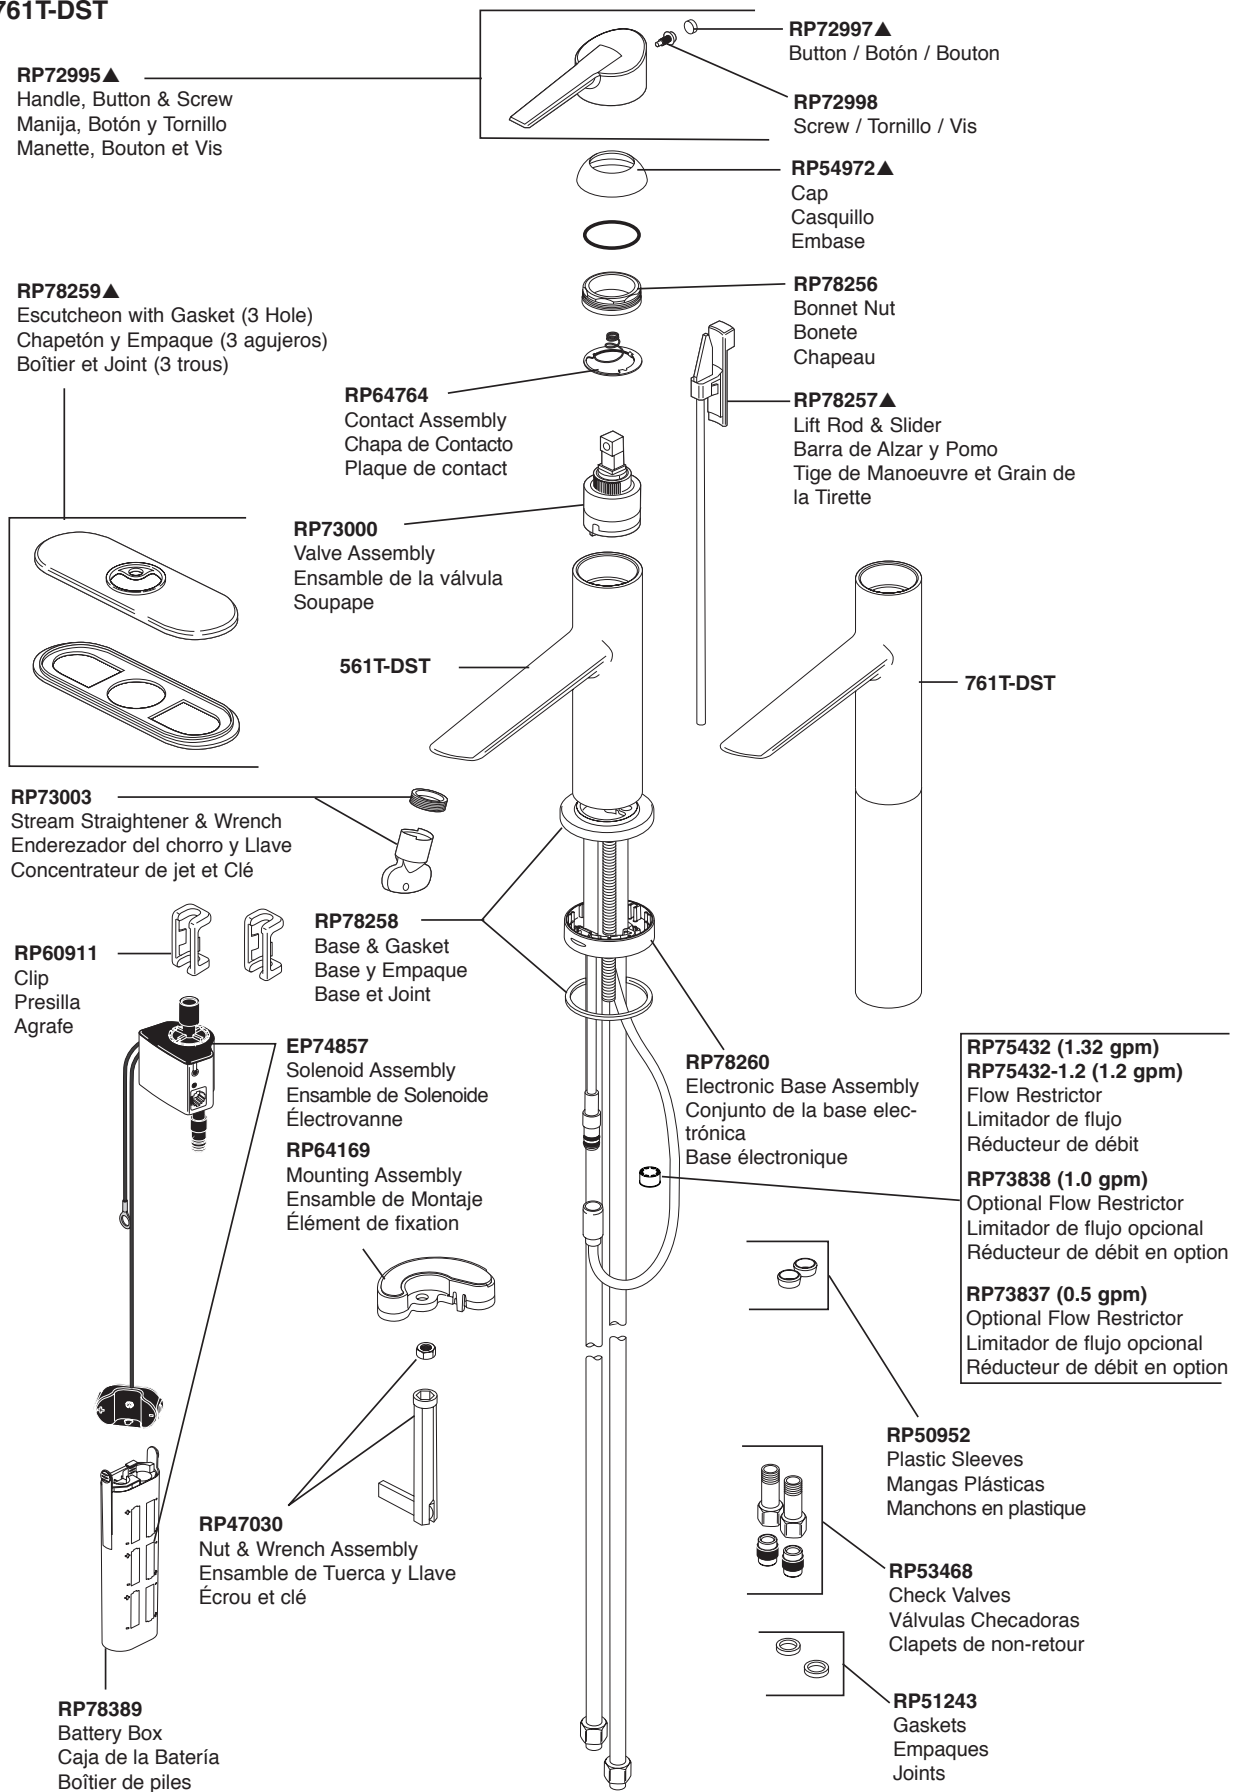

Models/Modelos/Modèles
561T-DST & 761T-DST

▲Specify Finish / Especificque el Acabado / Précisez le Fini

RP41587▲
 Plastic Pop-Up Assembly Less Lift Rod
 Ensemble del Desagüe Automático
 Plástico Menos la Barra de Alzar
 Renvoi Mécanique en Plastique Sans la
 Tige de Manoeuvre

EP73954
 9 Volt Power Supply (Accessory Order Only)
 Fuente de alimentación de 9 voltios (Orden
 de accesorios solamente)
 Alimentation électrique 9 volts (L'accessoire
 seulement)

Other useful accessories that may be purchased separately.
Otros accesorios útiles que se pueden comprar por separado.
Autres accessoires utiles pouvant être achetés séparément.

RP63263

Adapters
 3/8"-24 UNEF to 1/2"-20 UN &
 3/8"-24 UNEF to 1/2"-14 NPSM

Adaptadors
 3/8"-24 UNEF a 1/2"-20 UN &
 3/8"-24 UNEF a 1/2"-14 NPSM

Adpteurs
 3/8 po-24 UNEF à 1/2 po-20 UN et
 3/8 po-24 UNEF à 1/2 po-14 NPSM

RP63264

Adapters (10) 3/8"-24 UNEF to 1/2"-20 UN
 Adaptadors (10) 3/8"-24 UNEF a 1/2"-20 UN
 Adpteurs (10) 3/8 po-24 UNEF à 1/2 po-20 UN

RP63265

Adapters (10) 3/8"-24 UNEF to 1/2"-14 NPSM
 Adaptadors (10) 3/8"-24 UNEF a 1/2"-14 NPSM
 Adpteurs (10) 3/8 po-24 UNEF à 1/2 po-14 NPSM