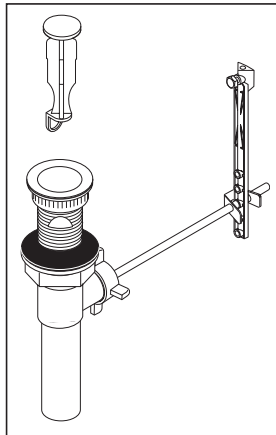

Models/Modelos/Modèles
561T-DST & 761T-DST

▲Specify Finish / Especificque el Acabado / Précisez le Fini

RP41587▲
 Plastic Pop-Up Assembly Less Lift Rod
 Ensemble del Desagüe Automático
 Plástico Menos la Barra de Alzar
 Renvoi Mécanique en Plastique Sans la
 Tige de Manoeuvre

EP73954
 9 Volt Power Supply (Accessory Order Only)
 Fuente de alimentación de 9 voltios (Orden
 de accesorios solamente)
 Alimentation électrique 9 volts (L'accessoire
 seulement)

Other useful accessories that may be purchased separately.
Otros accesorios útiles que se pueden comprar por separado.
Autres accessoires utiles pouvant être achetés séparément.