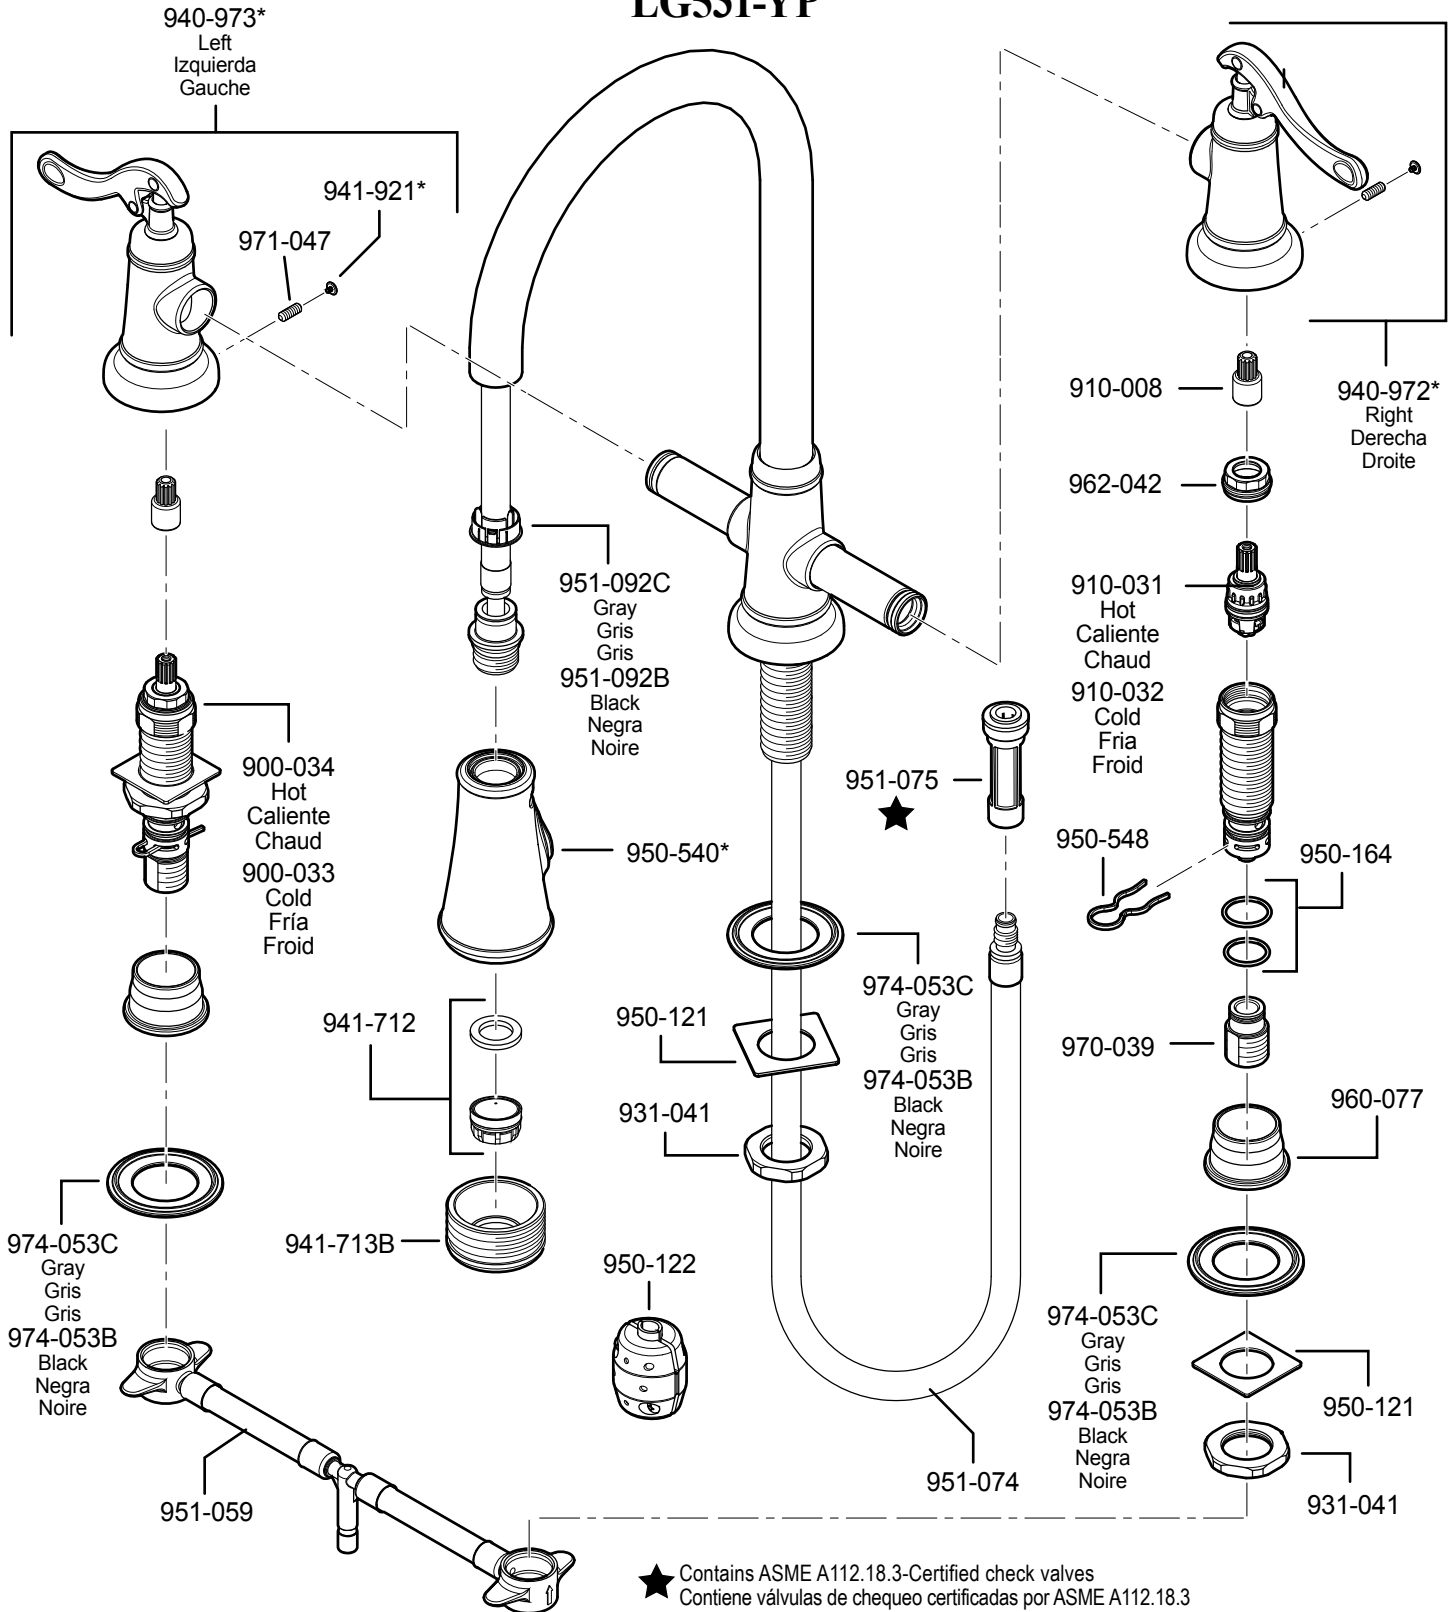

LG531-YP

	English	Español	Français
*	Letter Designates Finish	La Letra Indica el Terminado	La Lettre Designe La Fini
A	Polished Chrome	Cromo Pulido	Chrome Poli
E	Rustic Pewter	Peltre Rústico	Étain Rustique
J	PVD Brushed Nickel	PVD Niquel Cepillado	PVD Nickel Brosse
U	Rustic Bronze	Bronce Rústico	Bronze Rustique
Y	Tuscan Bronze	Bronce Toscano	Bronze Le Toscan

Pfister™

19701 DaVinci
 Lake Forest, CA 92610
 Phone: 1-800-Pfaucet
 www.pfisterfaucets.com

Spectrum Brands | Hardware & Home Improvement