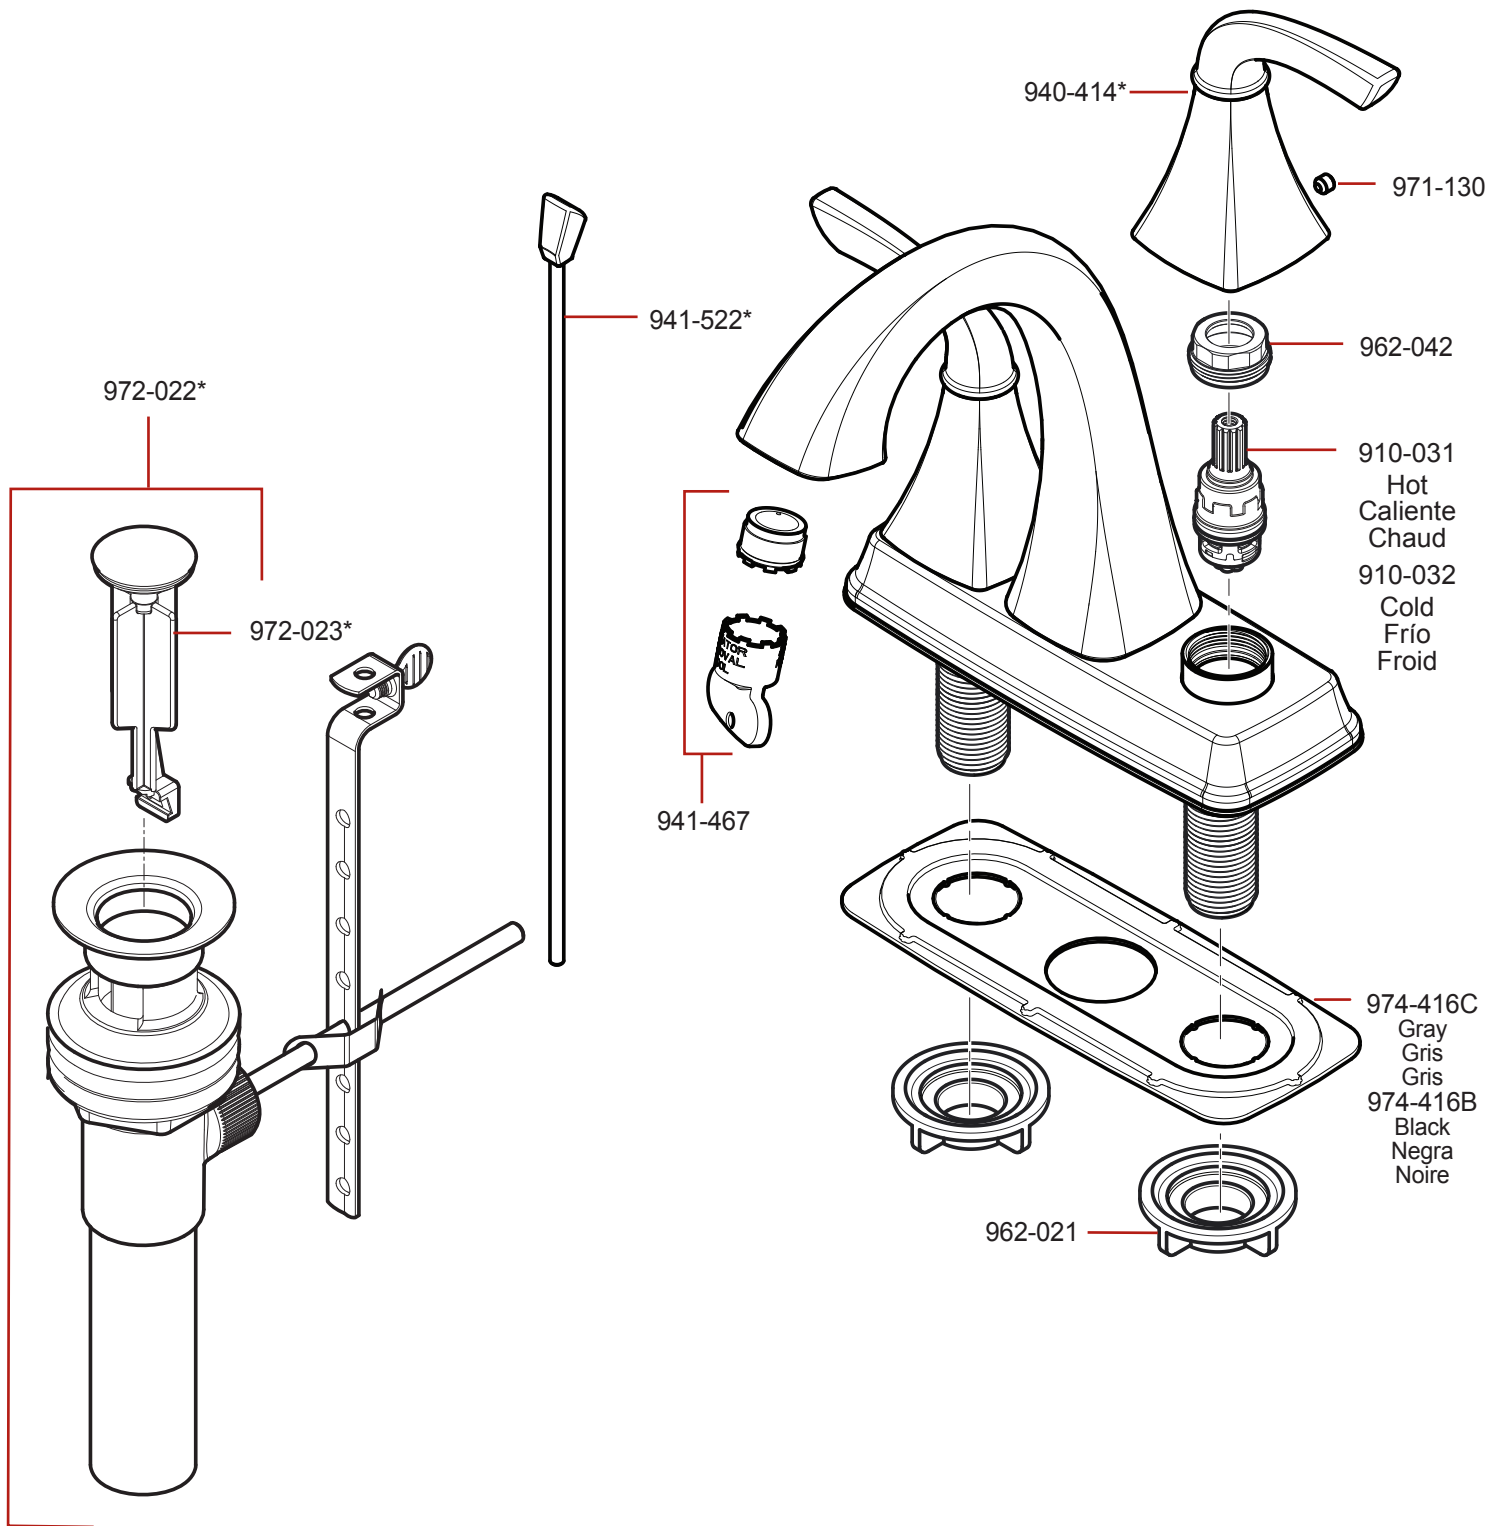

LG48-BS0 • Parts Explosion • Esquema de piezas • Vue éclatée des pièces

	English	Español	Français
*	Replace * with Finish Letter	Sustitue * con la letra de acabado	Remplace * avec la lettre de finition
A	Polished Chrome	Cromo Pulido	Chrome Poli
J	PVD Brushed Nickel	PVD Niquel Cepillado	PVD Nickel Brosse
Y	Tuscan Bronze	Bronce Toscano	Bronze Le Toscan