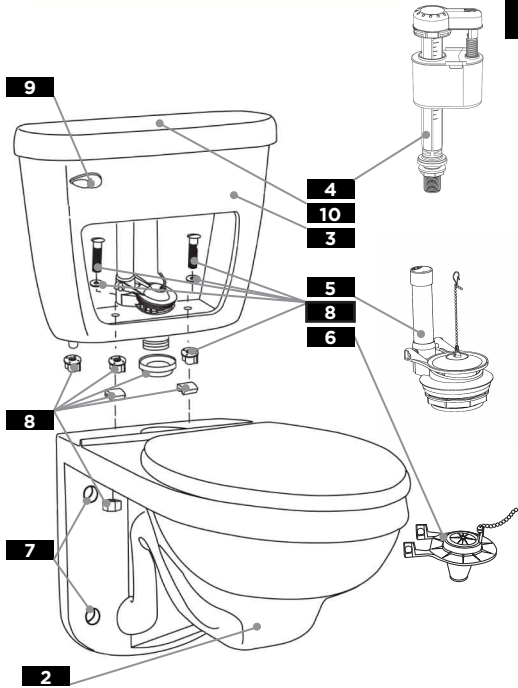

4 1/4"

4 1/4" rough-in / plomberie brute de 4 1/4 po / Enfoscado de 4 1/4"

1	2	3	4	5	6	7	8	9	10
COMBINATION <i>Combinaison</i> <i>Combinación</i>	BOWL <i>Cuvette</i> <i>Taza</i>	TANK <i>Reservoir</i> <i>Tanque</i>	FILL VALVE <i>Robinet de remplissage</i> <i>Válvula de llenado</i>	FLUSH VALVE <i>Robinet de chasse à clapet réglable</i> <i>Válvula de descarga del agua con tapón temporizado</i>	FLAPPER <i>L'étanchéité du clapet</i> <i>Asambea de flotador</i>	PLASTIC BOLT CAPS <i>Chapeau de boulons en plastique</i> <i>Casquete plástico para tornillo</i>	TANK TO BOWL ASSEMBLY KIT <i>Trousse de montage de réservoir sur la cuvette</i> <i>Kit para instalación de depósito en taza</i>	TANK LEVER <i>Matériel du réservoir</i> <i>Palanca del tanque</i>	TANK COVER <i>Couvercle du réservoir</i> <i>Tapa del tanque</i>
20-021 [†]	21-970 [†]	28-970 [†]	99-010	99-006	99-788	99-287 [†]	99-660*	99-840 [†]	TC-28-995 [†]

Right Hand Tank Option / Réservoir avec levier à droit / Tanque con palanca derecha

-	21-970 [†]	28-970-97 [†]	99-010	99-006	99-788	99-287 [†]	99-660*	99-820 [†]	TC-28-995 [†]
---	---------------------	------------------------	--------	--------	--------	---------------------	---------	---------------------	------------------------

Replacement parts, call: / Les pièces de rechange, appelez: / Partes de reemplazo, llame: **1-888-648-6466**

***Tank Assembly Kit Includes:** Gasket, channel pads, (2) Bolts with two washers and (4) wingnuts, a coupling nut and a cone washer. / ***Kit Assemblée réservoir comprend:** Joint, tampons de canal, (2) boulons avec deux rondelles et (4) wingnuts, un écrou et une rondelle de cône. / ***Kit para instalación del Tanque Incluye:** empaque, almoadillas, (2) tornillos y arandelas (4) tuercas de mariposa, una tuerca de acoplamiento y una arandela cónica.