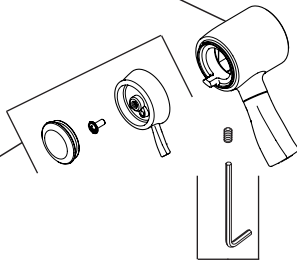

**RP52144 ▲**  
 Shower Flange  
 Pestaña de la Rogadora  
 Colerette

**RP196 ▲**  
 Trim Screws/Atornillos de Franja/Vis de Finition  
**RP12630 ▲**  
 For Longer Screws  
 Para Tornillos Más Grandes  
 Pour Vis Plus Longues

**RP52583 ▲**  
 Escutcheon (Diagonal Holes)  
 Chapeton (Huecos para Tornillos Diagonales)  
 Rosace (Trous de Vis en Diagonale)

**RP47201**  
 Cartridge Assembly  
 Cartucho  
 Cartouche

**RP50879 ▲**  
 Trim Sleeve  
 Manga de Franja  
 Manchon de Finition

**RP23336**  
 O-Ring  
 Anillo "O"  
 Joint Torique

**RP52584 ▲**  
 Handle Assembly  
 Ensamble de la Manija  
 Poignée

**RP75136**  
 Extension Kit  
 Extension para la kit  
 Rallonge de kit

**RP52585 ▲**  
 Temperature Knob, Cover & Screw  
 Perilla de la Temperatura, Cubierta y Tornillo  
 Poigné de Réglage de Température, et Vis

**RP50465**  
 Set Screw & Wrench  
 Tornillo de Ajuste y Llave  
 Vis de calage et Clé

**RP52148 ▲**  
 Tub Spout/Pull-up Diverter  
 Tubo de Salida para Bañera/  
 Desviador de Halar  
 Bec/Avec Dérivation sur Embout