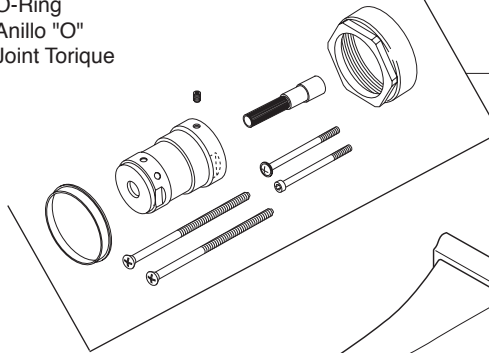

**RP52583 ▲**  
 Escutcheon (Diagonal Holes)  
 Chapeton (Huecos para Tornillos Diagonales)  
 Rosace (Trous de Vis en Diagonale)

**RP47201**  
 Cartridge Assembly  
 Cartucho  
 Cartouche

**RP50879 ▲**  
 Trim Sleeve  
 Manga de Franja  
 Manchon de Finition

**RP23336**  
 O-Ring  
 Anillo "O"  
 Joint Torique

**RP52584 ▲**  
 Handle Assembly  
 Ensamble de la Manija  
 Poignée

**RP75136**  
 Extension Kit  
 Extension para la kit  
 Rallonge de kit

**RP52585 ▲**  
 Temperature Knob, Cover & Screw  
 Perilla de la Temperatura, Cubierta y Tornillo  
 Poigné de Réglage de Température, et Vis

**RP50465**  
 Set Screw & Wrench  
 Tornillo de Ajuste y Llave  
 Vis de calage et Clé

**RP52148 ▲**  
 Tub Spout/Pull-up Diverter  
 Tubo de Salida para Bañera/  
 Desviador de Halar  
 Bec/Avec Dérivation sur Embout