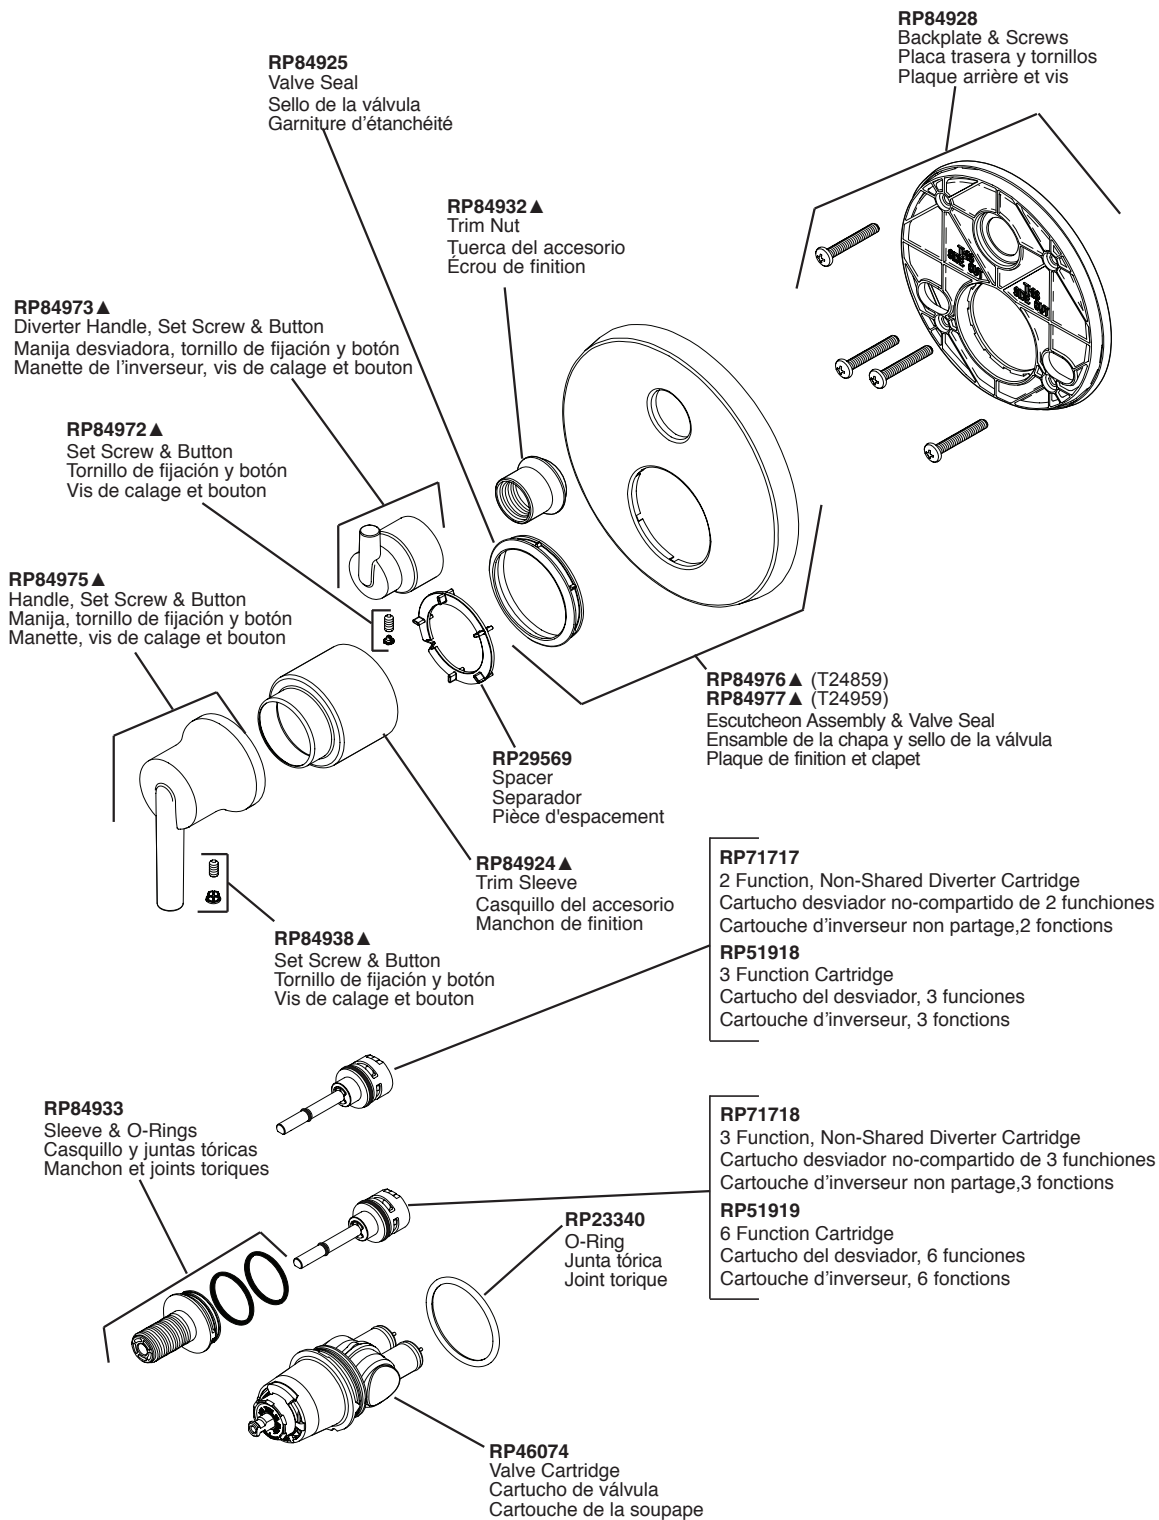

T24859 & T24959 Models / Modelos / Modèles

▲ Specify Finish/Especifique el Acabado/ Précisez le fini

RP90542

Thick Wall Installation Kit

Juego de piezas para la instalación en paredes gruesas

Trousse d'installation pour mur épais

For finished wall thickness over 1 1/8" up to 2 1/8"
(Order Separately)

Para paredes acabadas de un grosor mayor de 1 1/8"
hasta 2 1/8" (ordene por separado)

Installation dans un mur fini d'une épaisseur de 1 1/8"
po à 2 1/8 po (commandez séparément)