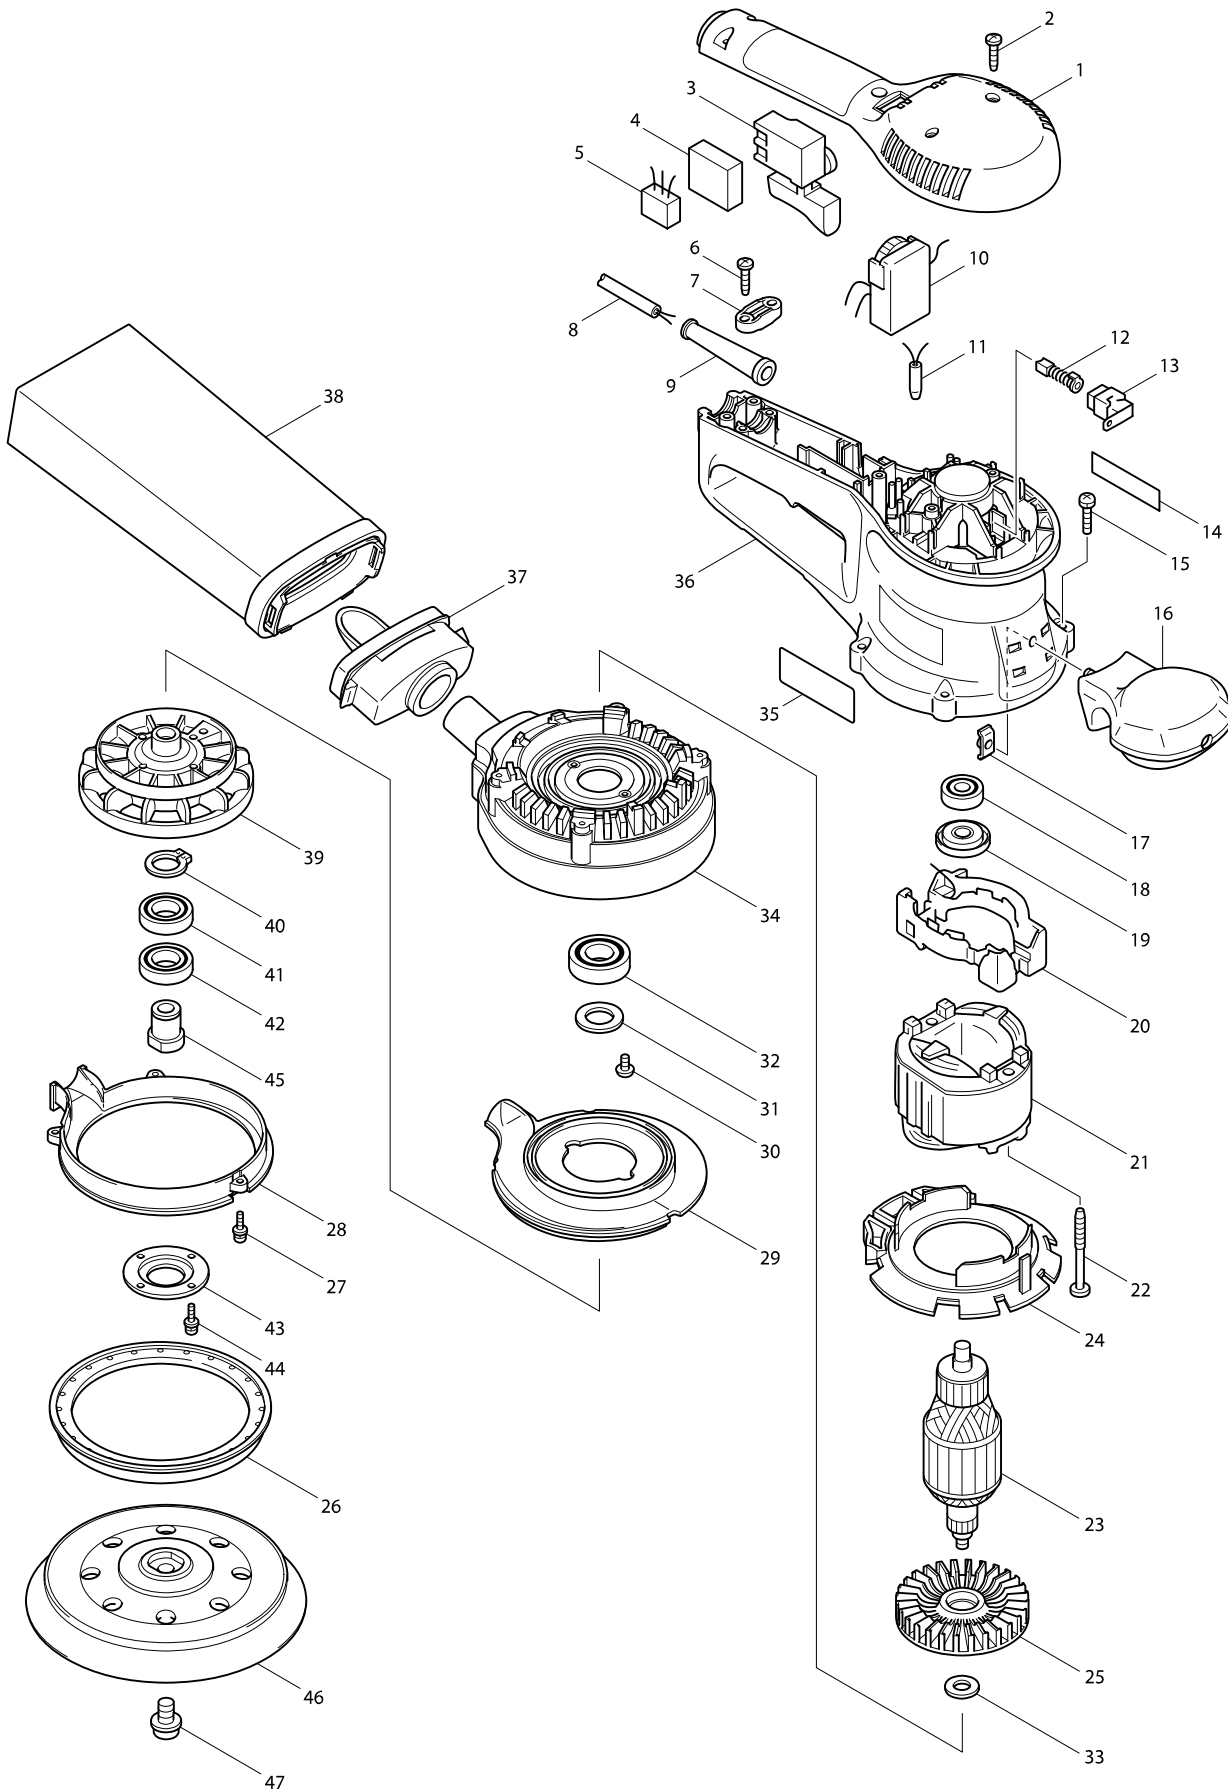

Model No. BO6030 RANDOM ORBIT SANDER 150MM

Model No. BO6030 RANDOM ORBIT SANDER 150MM

Item	Parts No.	Description	I/C	QTY	N/O	Opt. 1	Opt. 2	NOTE
001	417416-6	TOP COVER		1		84679900		
002	265995-6	TAPPING SCREW 4X18		5		73181500		
003	651286-5	SWITCH SGEL206C-5		1		85366990		
006	265995-6	TAPPING SCREW 4X18		2		73181500		
007A_	687063-9	CORD CLAMP		1		84679900		
008I_	666066-6	POWER SUPPLY CORD 1.0-2-2.5		1		85442090		
009	682559-5	CORD GUARD 8		1		73182990		
010B_	631425-3	CONTROLLER		1		84679900		
012	191962-4	CARBON BRUSH CB-419		1		85452000		
013	643923-5	BRUSH HOLDER		2		82078000		
014	819063-3	MAKITA LABEL		1		83100090		
015	911138-5	PAN HEAD SCREW M4X20		4		73181500		
016	168324-1	FRONT GRIP		1		40169390		
017	252042-2	SQUARE NUT M5		1		73181500		
018	210005-4	BALL BEARING 608DDW		1		84821090		
019	681644-1	INSULATION WASHER		1		73182200		
020	638067-4	SUPPORT COMPLETE		1		84679900		
021	634408-2	FIELD 220-240V		1		85030090		
022	266046-8	TAPPING SCREW 5X50		2				
023	516453-8	ARMATURE ASS'Y 220-240V		1		85030090		
D10		INC. 18,19,25						
024	417415-8	BAFFLE PLATE		1		84679900		
025	240043-2	FAN 70		1		84145190		
026	421763-9	RUBBER GUARD		1		40169390		
027	9111018-5	PAN HEAD SCREW M3X12		3		73181500		
028	183323-2	SCROLL HOUSING SET		1		84679900		
D10		INC. 29						
029	183323-2	SCROLL HOUSING SET		1		84679900		
D10		INC. 28						
030	251291-8	+ SCREW M4X8		2		73181500		
031	253315-6	THIN WASHER 15		1		84679900		
032-1	211236-8	BALL BEARING 6002DDW		1		84821090		
033	253878-2	FLAT WASHER 10		1		84679900		
034	317416-5	SKIRT		1		84679900		
035	852996-9	NAME PLATE BO6030		1	*			
035-1	851C05-9	NAME PLATE BO6030	<	1				
036	183322-4	MOTOR HOUSING SET		1		84679900		
D10		INC. 14						
037	151518-5	DUST NOZZLE COMPLETE		1		40169390		
038	151517-7	DUST BAG COMPLETE		1		39269099		
039	241665-1	FAN 92		1		84145190		
040	961055-9	RETAINING RING S-15		1		73182990		
041-1	211234-2	BALLBEARING 6902LLB		1	*	84821090		
041-2	210166-0	BALL BEARING 6902LLB	<	1				
042-1	211244-9	BALL BEARING 6902LLU		1		84821090		
043	285702-1	BEARING RETAINER		1		84679900		
044	9111018-5	PAN HEAD SCREW M3X12		4		73181500		
045	324144-5	SPINDLE		1		84679900		