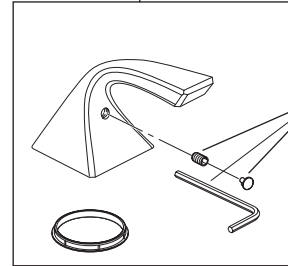

Model/Modelo/Modèle
T67330 & T67430
 Series/Series/Seria
Virage®

Model / Modelo / Modèle T67330

▲ Specify Finish
 Especificque el Acabado
 Précisez le Fini

RP52593
 Stream Straightener, Gasket,
 Screw & O-Ring
 Enderezador del Chorro,
 Empaque, Tornillo y Anillo "O"
 Concentrateur de Jet, Joint, Vis
 et Joint Toriques

RP62627 ▲
 Base & Gasket
 Base y Empaque
 Base et joint

RP62449 ▲
 Handle Base, Nut & Gasket
 Base de la Manija, Tuerca y Empaque
 Bae, écrou et joint de manette

RP62448 ▲
 Hot & Cold Handle Assemblies
 Ensamblajes de Manijas
 Para Caliente y Fria
 Eau chaude et eau froide manettes

RP62372 ▲
 Handle Buttons,
 Set Screws &
 Allen Wrench
 Botones para la Manija,
 Tornillos de Ajuste y Llave
 Allen
 Clé Allen, vis de calage et
 boutons pour manettes

Model / Modelo / Modèle T67430

▲ Specify Finish
 Especificque el Acabado
 Précisez le Fini

RP62449 ▲
 Handle Base, Nut & Gasket
 Base de la Manija, Tuerca y Empaque
 Bae, écrou et joint de manette

RP62451 ▲
 Handshower
 Regadera Manual
 Douche à main

RP62556 ▲
 Conical Nut with
 O-Rings
 Tuerca Cónica
 con Anillos "O"
 Écrou conique
 avec Joints
 toriques