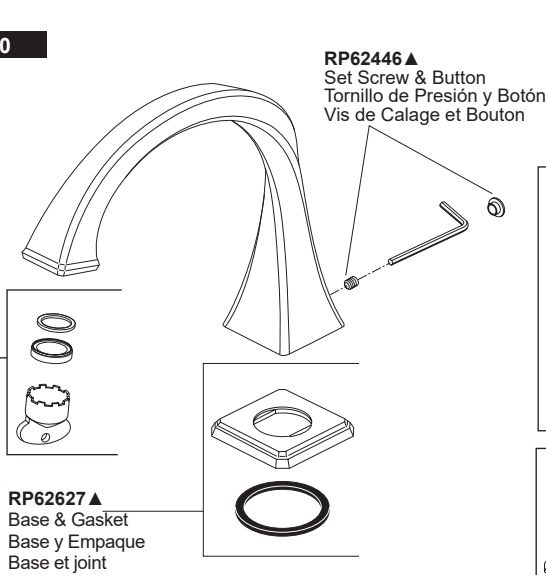

Model/Modelo/Modèle
T67330 & T67430
 Series/Series/Seria
Virage®

Model / Modelo / Modèle T67330

▲ Specify Finish
 Especificque el Acabado
 Précisez le Fini

RP52593
 Stream Straightener, Gasket,
 Screw & O-Ring
 Enderezador del Chorro,
 Empaque, Tornillo y Anillo "O"
 Concentrateur de Jet, Joint, Vis
 et Joint Toriques

RP62627 ▲
 Base & Gasket
 Base y Empaque
 Base et joint

RP62449 ▲
 Handle Base, Nut & Gasket
 Base de la Manija, Tuerca y Empaque
 Bae, écrou et joint de manette

RP62448 ▲
 Hot & Cold Handle Assemblies
 Ensamblajes de Manijas
 Para Caliente y Fria
 Eau chaude et eau froide manettes

RP62372 ▲
 Handle Buttons,
 Set Screws &
 Allen Wrench
 Botones para la Manija,
 Tornillos de Ajuste y Llave
 Allen
 Clé Allen, vis de calage et
 boutons pour manettes

Model / Modelo / Modèle T67430

▲ Specify Finish
 Especificque el Acabado
 Précisez le Fini

RP62449 ▲
 Handle Base, Nut & Gasket
 Base de la Manija, Tuerca y Empaque
 Bae, écrou et joint de manette

RP62451 ▲
 Handshower
 Regadera Manual
 Douche à main

RP62556 ▲
 Conical Nut with
 O-Rings
 Tuerca Cónica
 con Anillos "O"
 Écrou conique
 avec Joints
 toriques