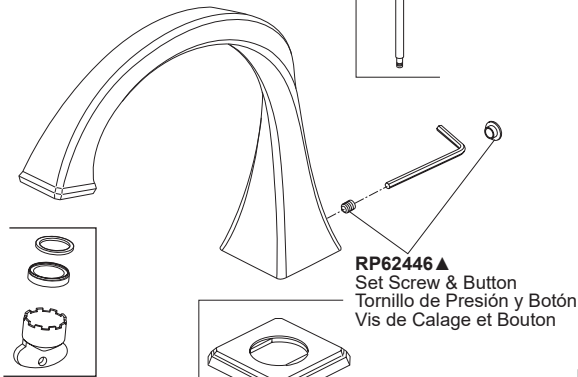

RP62627 ▲
 Base & Gasket
 Base y Empaque
 Base et joint

RP62449 ▲
 Handle Base, Nut & Gasket
 Base de la Manija, Tuerca y Empaque
 Bae, écrou et joint de manette

RP62448 ▲
 Hot & Cold Handle Assemblies
 Ensamblajes de Manijas
 Para Caliente y Fria
 Eau chaude et eau froide manettes

RP62372 ▲
 Handle Buttons,
 Set Screws &
 Allen Wrench
 Botones para la Manija,
 Tornillos de Ajuste y Llave
 Allen
 Clé Allen, vis de calage et
 boutons pour manettes

Model / Modelo / Modèle T67430

▲ Specify Finish
 Especificque el Acabado
 Précisez le Fini

RP62450 ▲
 Lift Rod, Knob & Set Screw
 Barra de Levante, Perilla
 y Tornillo de Ajuste
 Tirette, bouton et vis de calage

RP62448 ▲
 Hot & Cold Handle Assemblies
 Ensamblajes de Manijas
 Para Caliente y Fria
 Eau chaude et eau froide manettes

RP62449 ▲
 Handle Base, Nut & Gasket
 Base de la Manija, Tuerca y Empaque
 Bae, écrou et joint de manette

RP62451 ▲
 Handshower
 Regadera Manual
 Douche à main

RP62556 ▲
 Conical Nut with
 O-Rings
 Tuerca Cónica
 con Anillos "O"
 Écrou conique
 avec Joints
 toriques