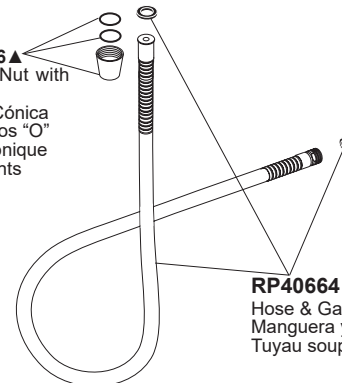

RP62446 ▲
 Set Screw & Button
 Tornillo de Presión y Botón
 Vis de Calage et Bouton

RP52593
 Stream Straightener,
 Gasket, Screw &
 O-Ring
 Enderezador del
 Chorro, Empaque,
 Tornillo y Anillo "O"
 Concentrateur de
 Jet, Joint, Vis et
 Joint Toriques

RP62627 ▲
 Base & Gasket
 Base y Empaque
 Base et joint

RP62372 ▲
 Handle Buttons,
 Set Screws &
 Allen Wrench
 Botones para la
 Manija, Tornillos
 de Ajuste y Llave
 Allen
 Clé Allen, vis de
 calage et boutons
 pour manettes

RP62449 ▲
 Handle Base, Nut & Gasket
 Base de la Manija, Tuerca y Empaque
 Bae, écrou et joint de manette

RP62451 ▲
 Handshower
 Regadera Manual
 Douche à main

RP62556 ▲
 Conical Nut with
 O-Rings
 Tuerca Cónica
 con Anillos "O"
 Écrou conique
 avec Joints
 toriques

RP40664 ▲
 Hose & Gaskets
 Manguera y Empaques
 Tuyau souple et joints

RP62452 ▲
 Handshower Base
 & Set Screw
 Base y Tornillo de
 Presión
 Base et Vis de Calage