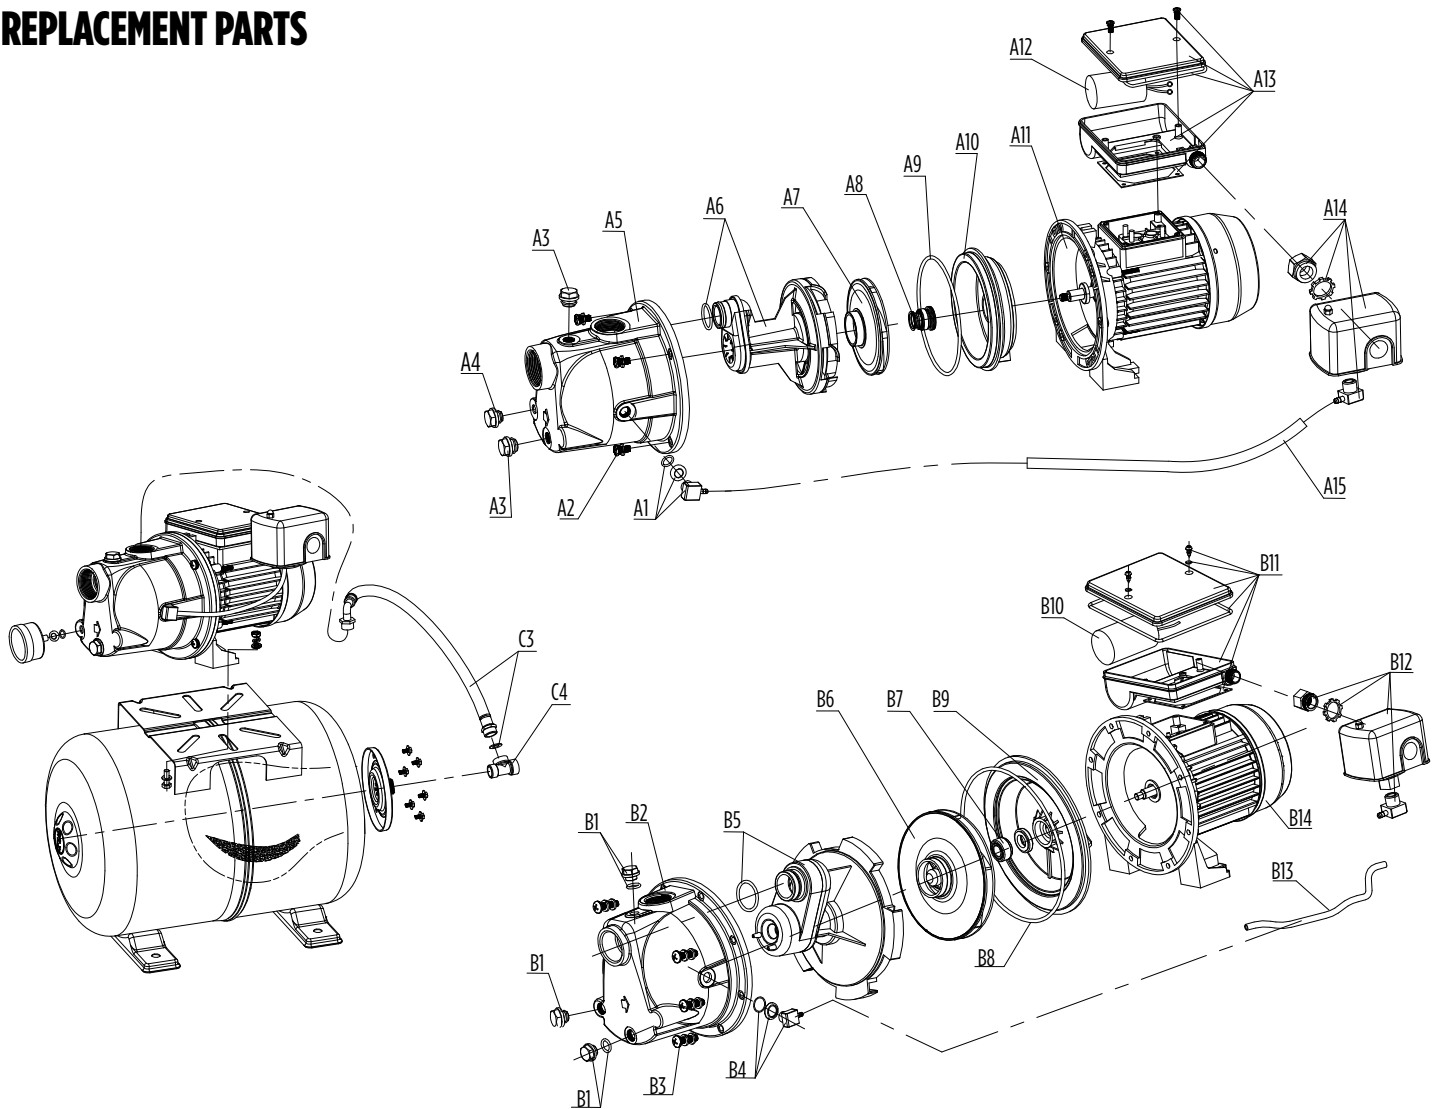

REPLACEMENT PARTS

Contents	Item	Replacement Parts	Where Used
A5 & A10	305585001	Case/Seal Plate	RL-SWJ50 & RL-SWJ75
A2, A3, A4 & A9	305585002	Hardware Kit	RL-SWJ50 & RL-SWJ75
A6, A7 & A8	305585005	Overhaul Kit	RL-SWJ50
A6, A7 & A8	305585006	Overhaul Kit	RL-SWJ75
A7	305585008	Impeller Kit	RL-SWJ50
A7	305585009	Impeller Kit	RL-SWJ75
A8	305585011	Shaft Seal Kit	RL-SWJ50 & RL-SWJ75
A1, A14 & A15	305585012	Pressure Switch Kit	RL-SWJ50 & RL-SWJ75
B2 & B9	305585003	Case/Seal Plate	RL-SWJ100
B1, B3 & B8	305585004	Hardware Kit	RL-SWJ100
B5, B6 & B7	305585007	Overhaul Kit	RL-SWJ100
B6	305585010	Impeller Kit	RL-SWJ100
B7	305585011	Shaft Seal Kit	RL-SWJ100
B4, B12 & B13	305585012	Pressure Switch Kit	RL-SWJ100
C3, C4	305592001	Pump/Tank Hardware Kit	RL-SWJ50/RL6H