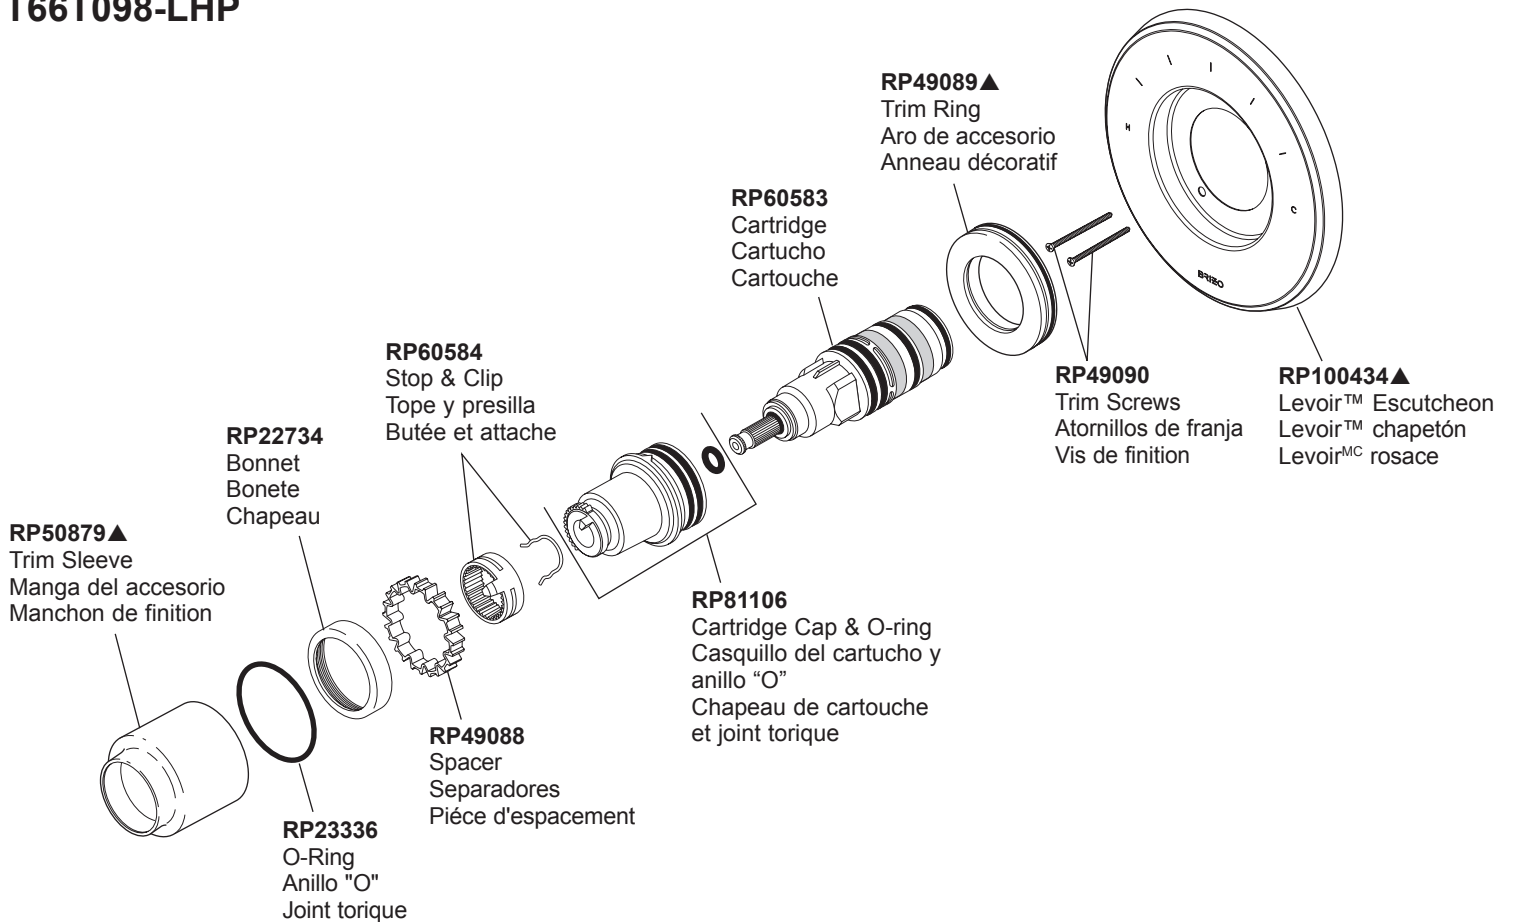

Models / Modelos / Modèles
T66T098-LHP

HL6698▲
 Levoir™ Lever Handle
 Manija de palanca Levoir™
 Manette-levier Levoir^{MC}

HX6698▲
 Levoir™ Cross Handle
 Manija en cruz Levoir™
 Manette cruciforme Levoir^{MC}

RP72604
 Optional Extension Kit
 Kit opcional de la extensión
 Kit facultatif de rallonge

Installation reference available on instruction sheet 75200.
 Referencia de la instalación disponible en la hoja de instrucción 75200.
 Référence d'installation disponible sur la feuille d'instruction 75200.