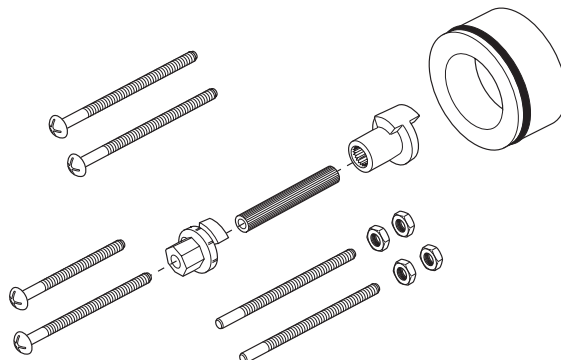

Models / Modelos / Modèles
T66T098-LHP

HL6698▲
 Levoir™ Lever Handle
 Manija de palanca Levoir™
 Manette-levier Levoir^{MC}

HX6698▲
 Levoir™ Cross Handle
 Manija en cruz Levoir™
 Manette cruciforme Levoir^{MC}

RP72604
 Optional Extension Kit
 Kit opcional de la extensión
 Kit facultatif de rallonge

Installation reference available on instruction sheet 75200.
 Referencia de la instalación disponible en la hoja de instrucción 75200.
 Référence d'installation disponible sur la feuille d'instruction 75200.