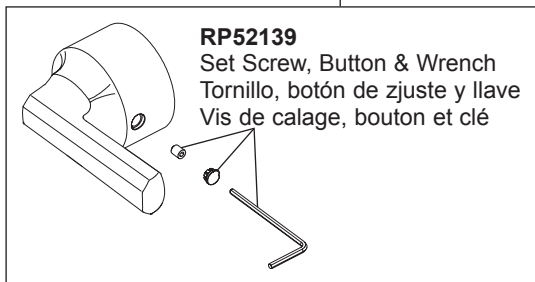

Models / Modelos / Modèles
T66T098-LHP

HL6698▲
 Levoir™ Lever Handle
 Manija de palanca Levoir™
 Manette-levier Levoir^{MC}

HX6698▲
 Levoir™ Cross Handle
 Manija en cruz Levoir™
 Manette cruciforme Levoir^{MC}

RP72604
 Optional Extension Kit
 Kit opcional de la extensión
 Kit facultatif de rallonge

Installation reference available on instruction sheet 75200.
 Referencia de la instalación disponible en la hoja de instrucción 75200.
 Référence d'installation disponible sur la feuille d'instruction 75200.