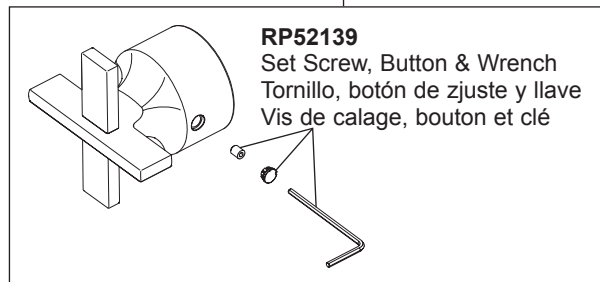

Models / Modelos / Modèles
T66T098-LHP

HL6698▲
 Levoir™ Lever Handle
 Manija de palanca Levoir™
 Manette-levier Levoir^{MC}

HX6698▲
 Levoir™ Cross Handle
 Manija en cruz Levoir™
 Manette cruciforme Levoir^{MC}