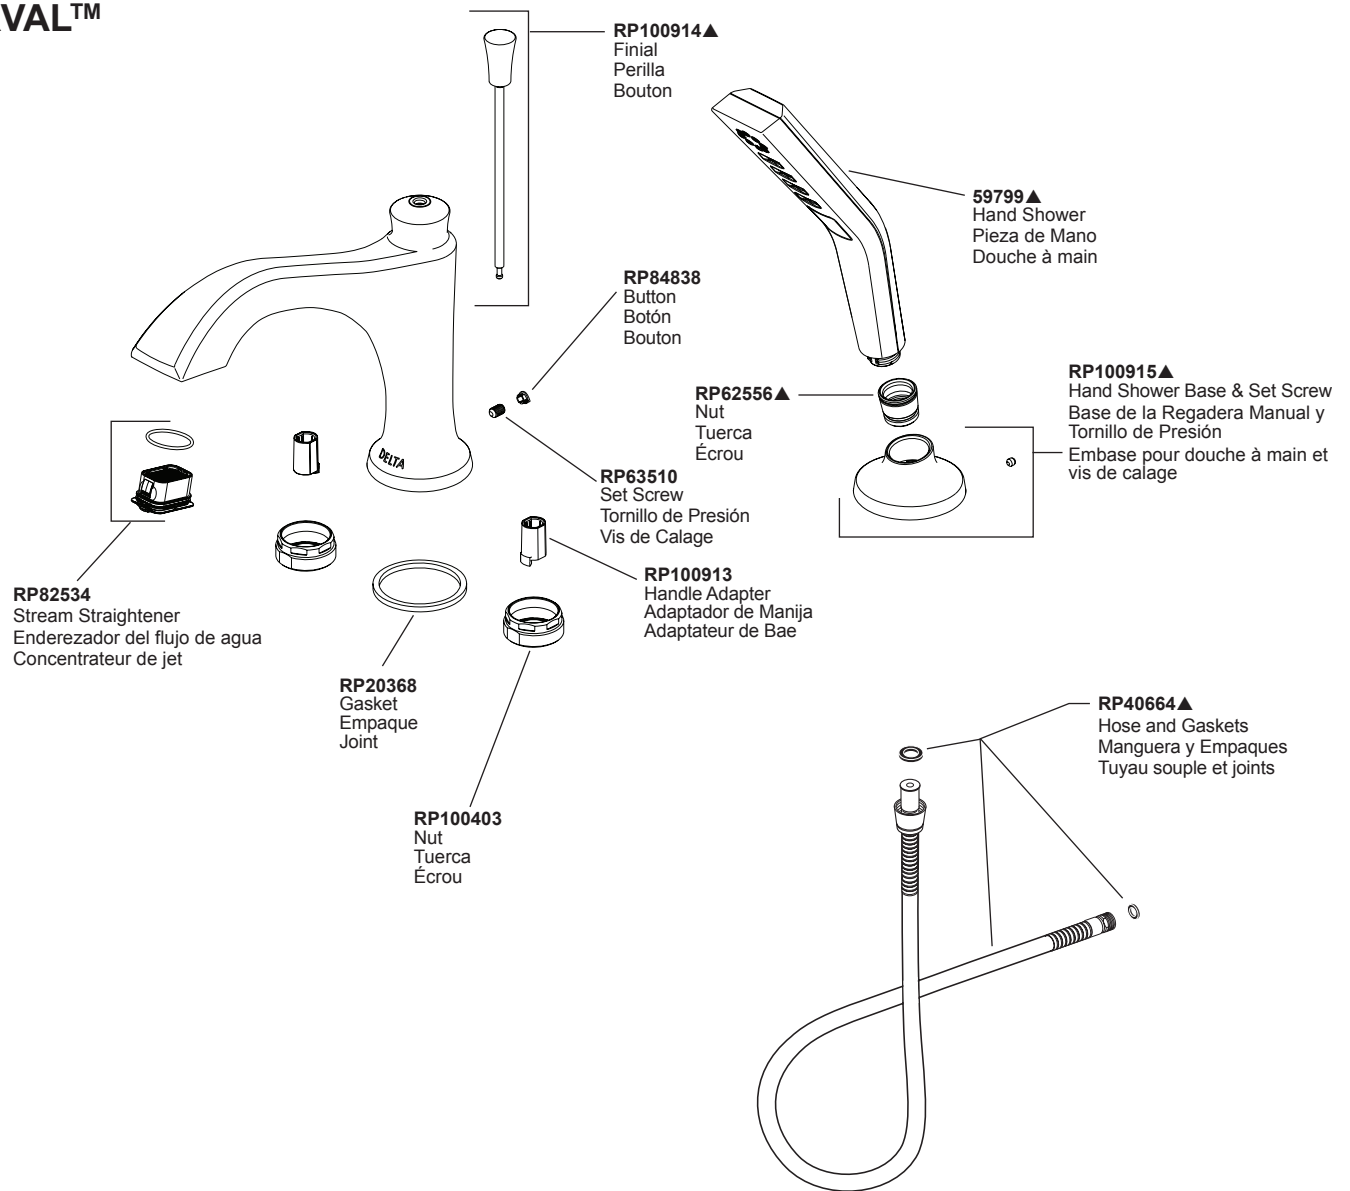

Models / Modelos / Modèles
T2756-LHP & T4756-LHP
 Series/Series/Seria
DORVAL™

Handles (sold separately) / Manijas (se vende por separado) / Manettes (vendu séparément)

H568-▲ (Lever)
 Handle Kit
 Kit de Manija
 Kit de Manette

H570-▲ (Cross)
 Handle Kit
 Kit de Manija
 Kit de Manette