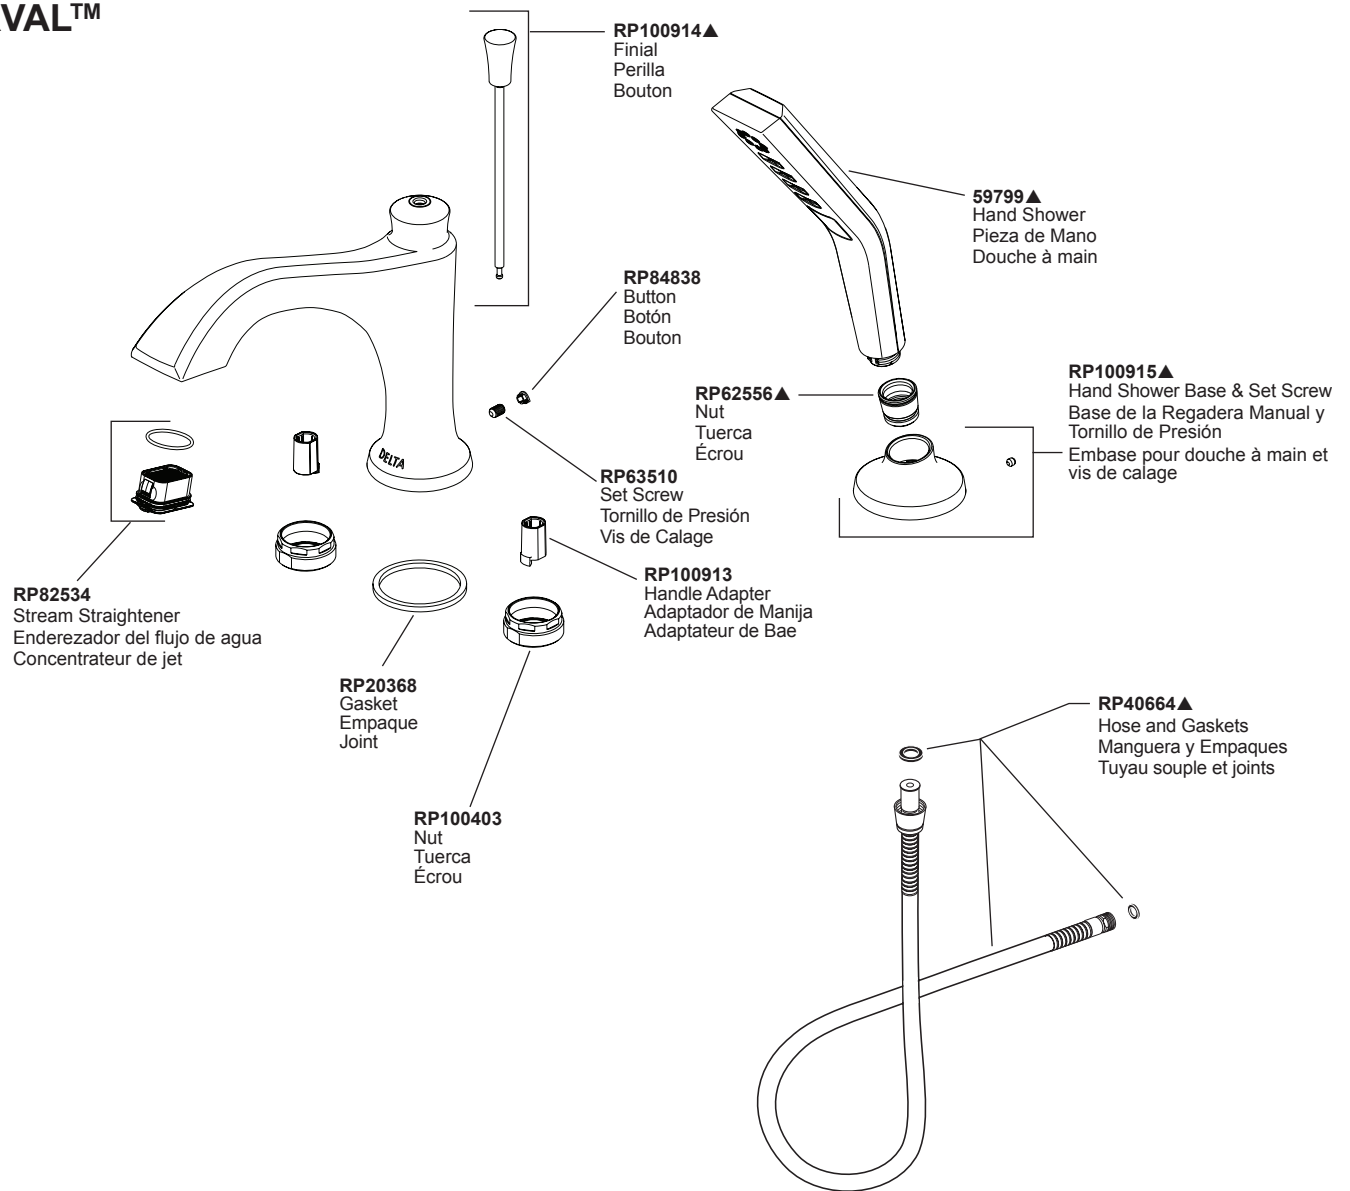

Models / Modelos / Modèles  
**T2756-LHP & T4756-LHP**  
 Series/Series/Seria  
**DORVAL™**

**Handles (sold separately) / Manijas (se vende por separado) / Manettes (vendu séparément)**

**H568-▲ (Lever)**  
 Handle Kit  
 Kit de Manija  
 Kit de Manette

**H570-▲ (Cross)**  
 Handle Kit  
 Kit de Manija  
 Kit de Manette