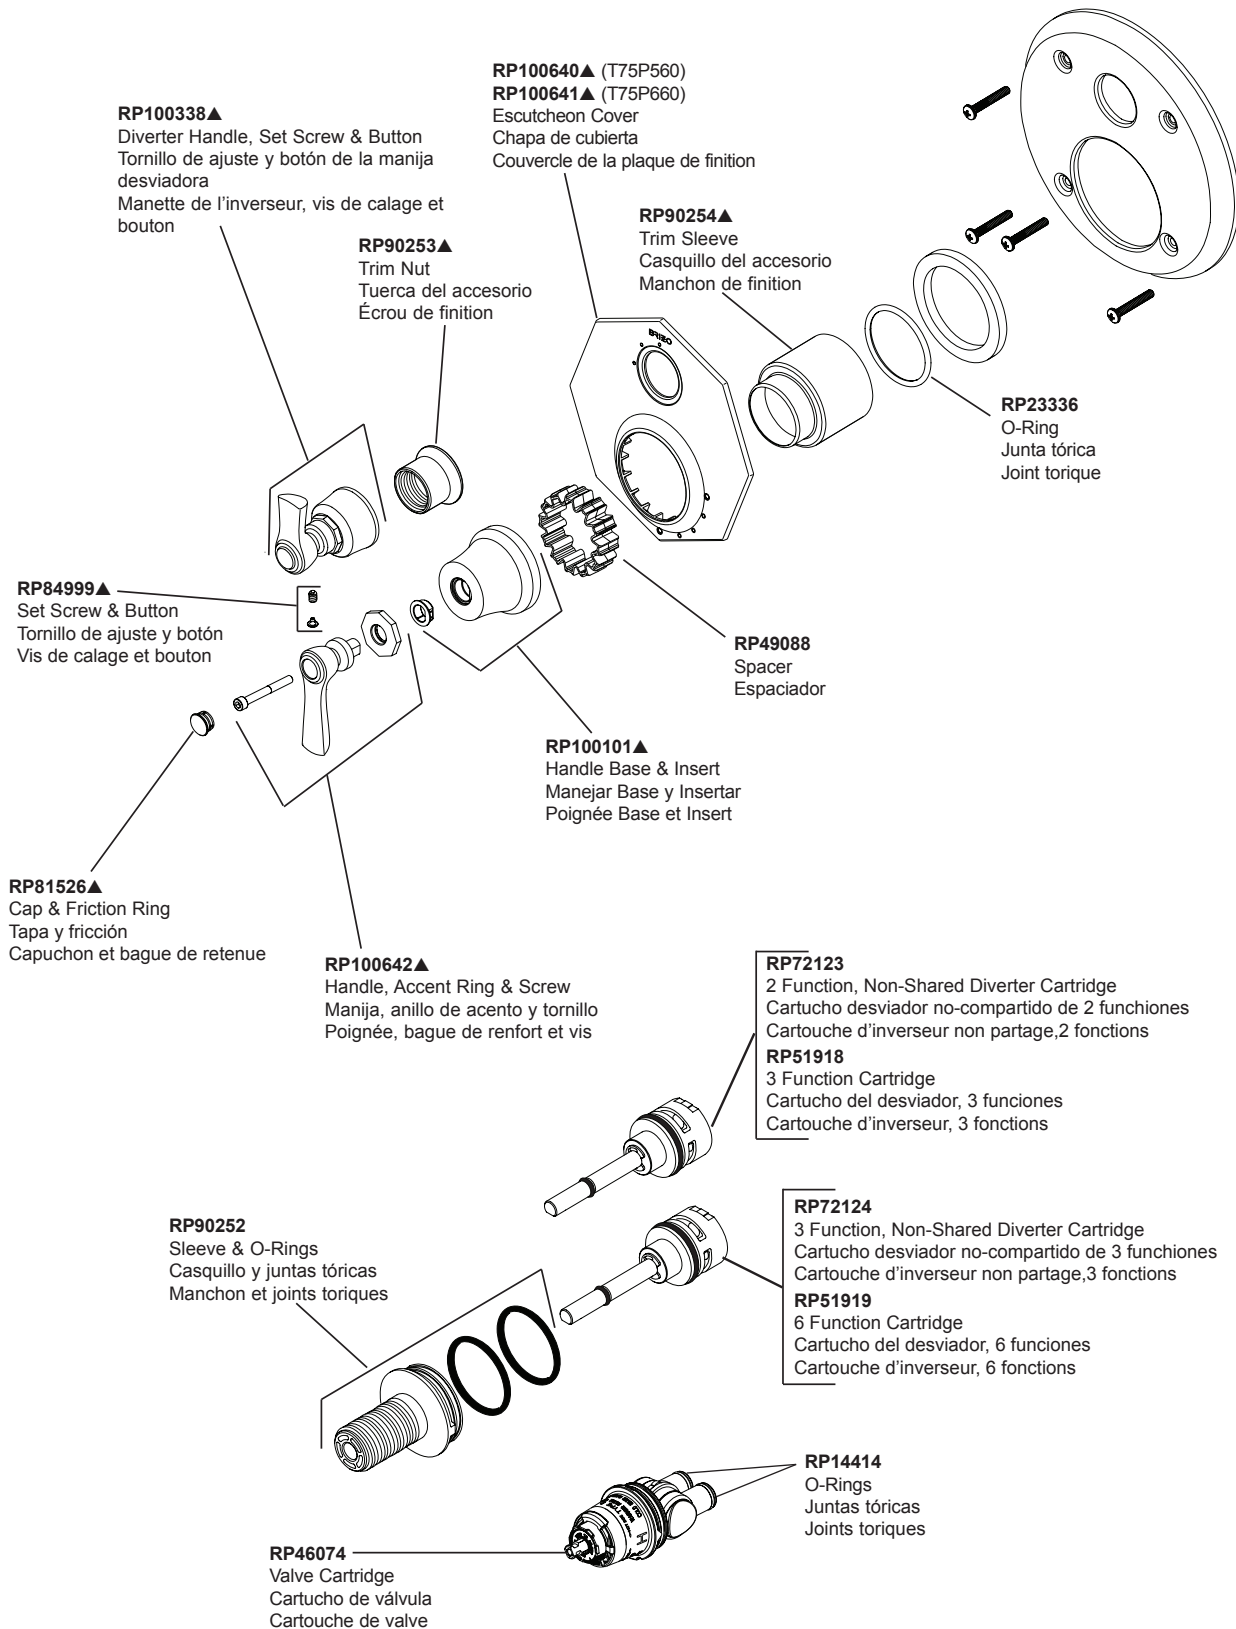

Models/Modelos/Modèles
T75P560 & T75P660

▲Specify Finish/Especifique el Acabado/ Précisez le fini

RP100160▲

Thick Wall Installation Kit

Juego de piezas para la instalación en paredes gruesas

Trousse d'installation pour mur épais

For finished wall thickness over 1 1/8" up to 2 1/8" (Order Separately)

Para paredes acabadas de un grosor mayor de 1 1/8" hasta 2 1/8"
(ordene por separado)

Installation dans un mur fini d'une épaisseur de 1 1/8 po à 2 1/8 po
(commandez séparément).