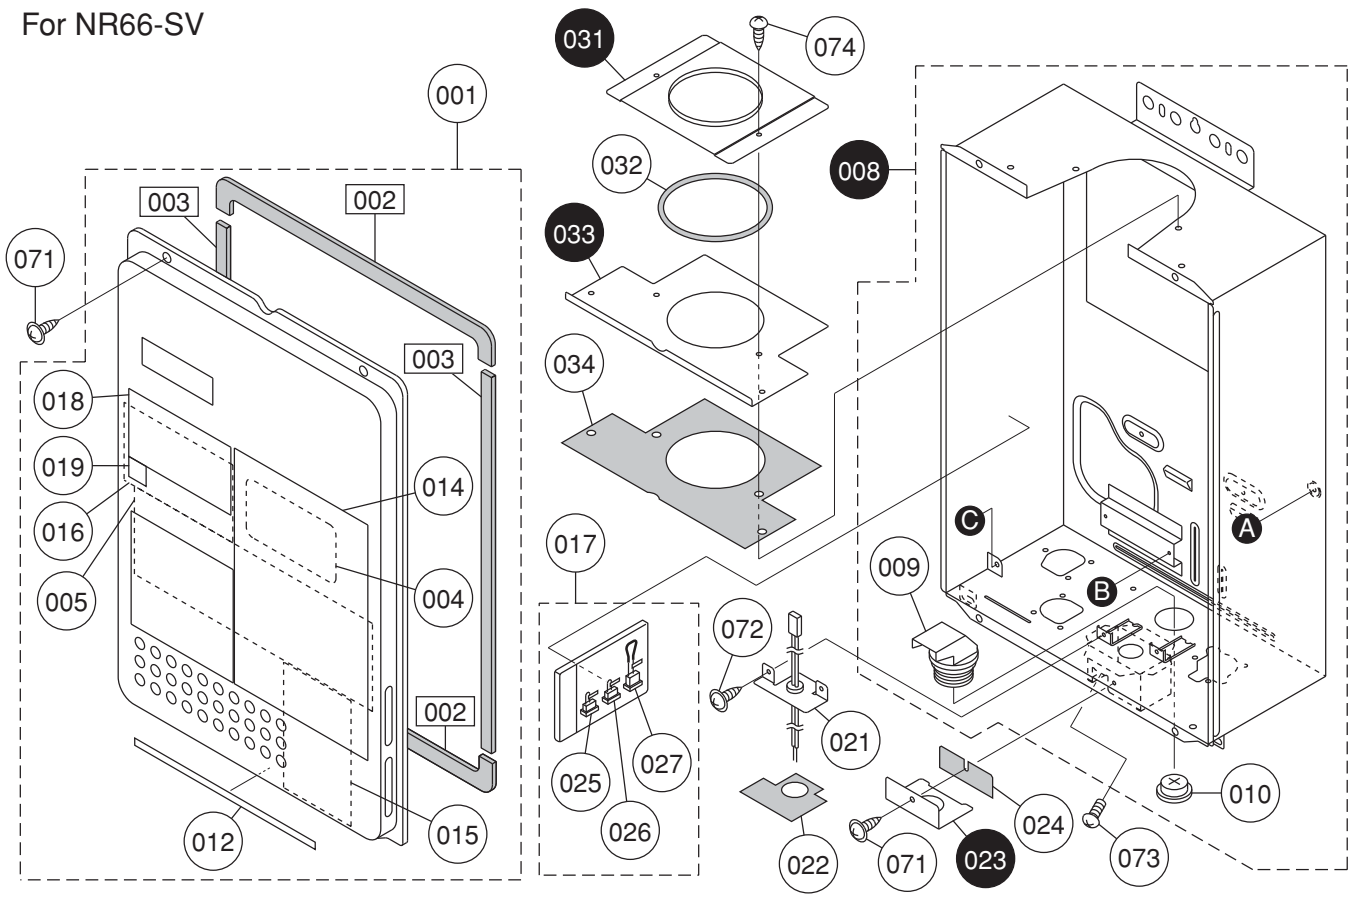

# External outfitting NR66-OD,NR66-SV

Part Nos.	Part Names	Order Nos.	Q'ty/unit
001	NR66-OD Front set-AS NR66-SV Front set-AS	SKF7388 SKF7389	1<NR66-OD> 1<NR66-SV>
002	Front packing 1 EAA	EAAL002	2
003	Front packing L AAP	AAPL017	2
004	Plug insulation sheet DKE	DKEK001	1
005	Connection diagram label ESC	ESCK005	1
008	Case SET W ENW Case SET H ENW	ENWA011 ENWA001	1<NR66-OD> 1<NR66-SV>
009	Wiring coupling CZL	CZLA010	1
010	Grommet CXP	CXPA026	1
012	Piping label EDL	EDLK002	1
014	Caution label ENG ELV	ELVK003	1
015	Caution label CA1 EHU	EHUK008	1
016	Caution label CA2 EHU	EHUK009	1
017	Parts list sheet set ESF	ESFK001	1
018	Rating plate 2 OD(W) ELV Rating plate 2 H ELV	ELVK009 ELVK004	1<NR66-OD> 1<NR66-SV>
019	Energy star mark label ENJ	ENJK071	1
021	Junction box top set ENW	ENWA016	1
022	Junction box packing ENW	ENWL003	1
023	Junction box cover (SUS ENJ	ENJA015	1
024	Junction box cover packing ENW	ENWL005	1
025	Bridge 130 EMW	EMWJ020	1
026	Bridge 140 EMW	EMWJ021	1
027	Bridge 160 EMW	EMWJ022	1
031	Case top cover 2 ENW	ENWA009	1<NR66-SV>
032	Exhaust cylinder packing EBN	EBNL002	1<NR66-SV>
033	Case top cover 1 ENW	ENWA008	1<NR66-SV>
034	Case top packing ENW	ENWL001	1<NR66-SV>
071	Cross recessed truss type3 EVERTIGHT tapping screw with PW 4X12		
072	Cross recessed round-head collar N-tapping screw 4X8		
073	Cross recessed truss machine screw M4X8		
074	Cross & straight recessed truss type3 S TIGHT tapping screw 4X10		<NR66-SV>