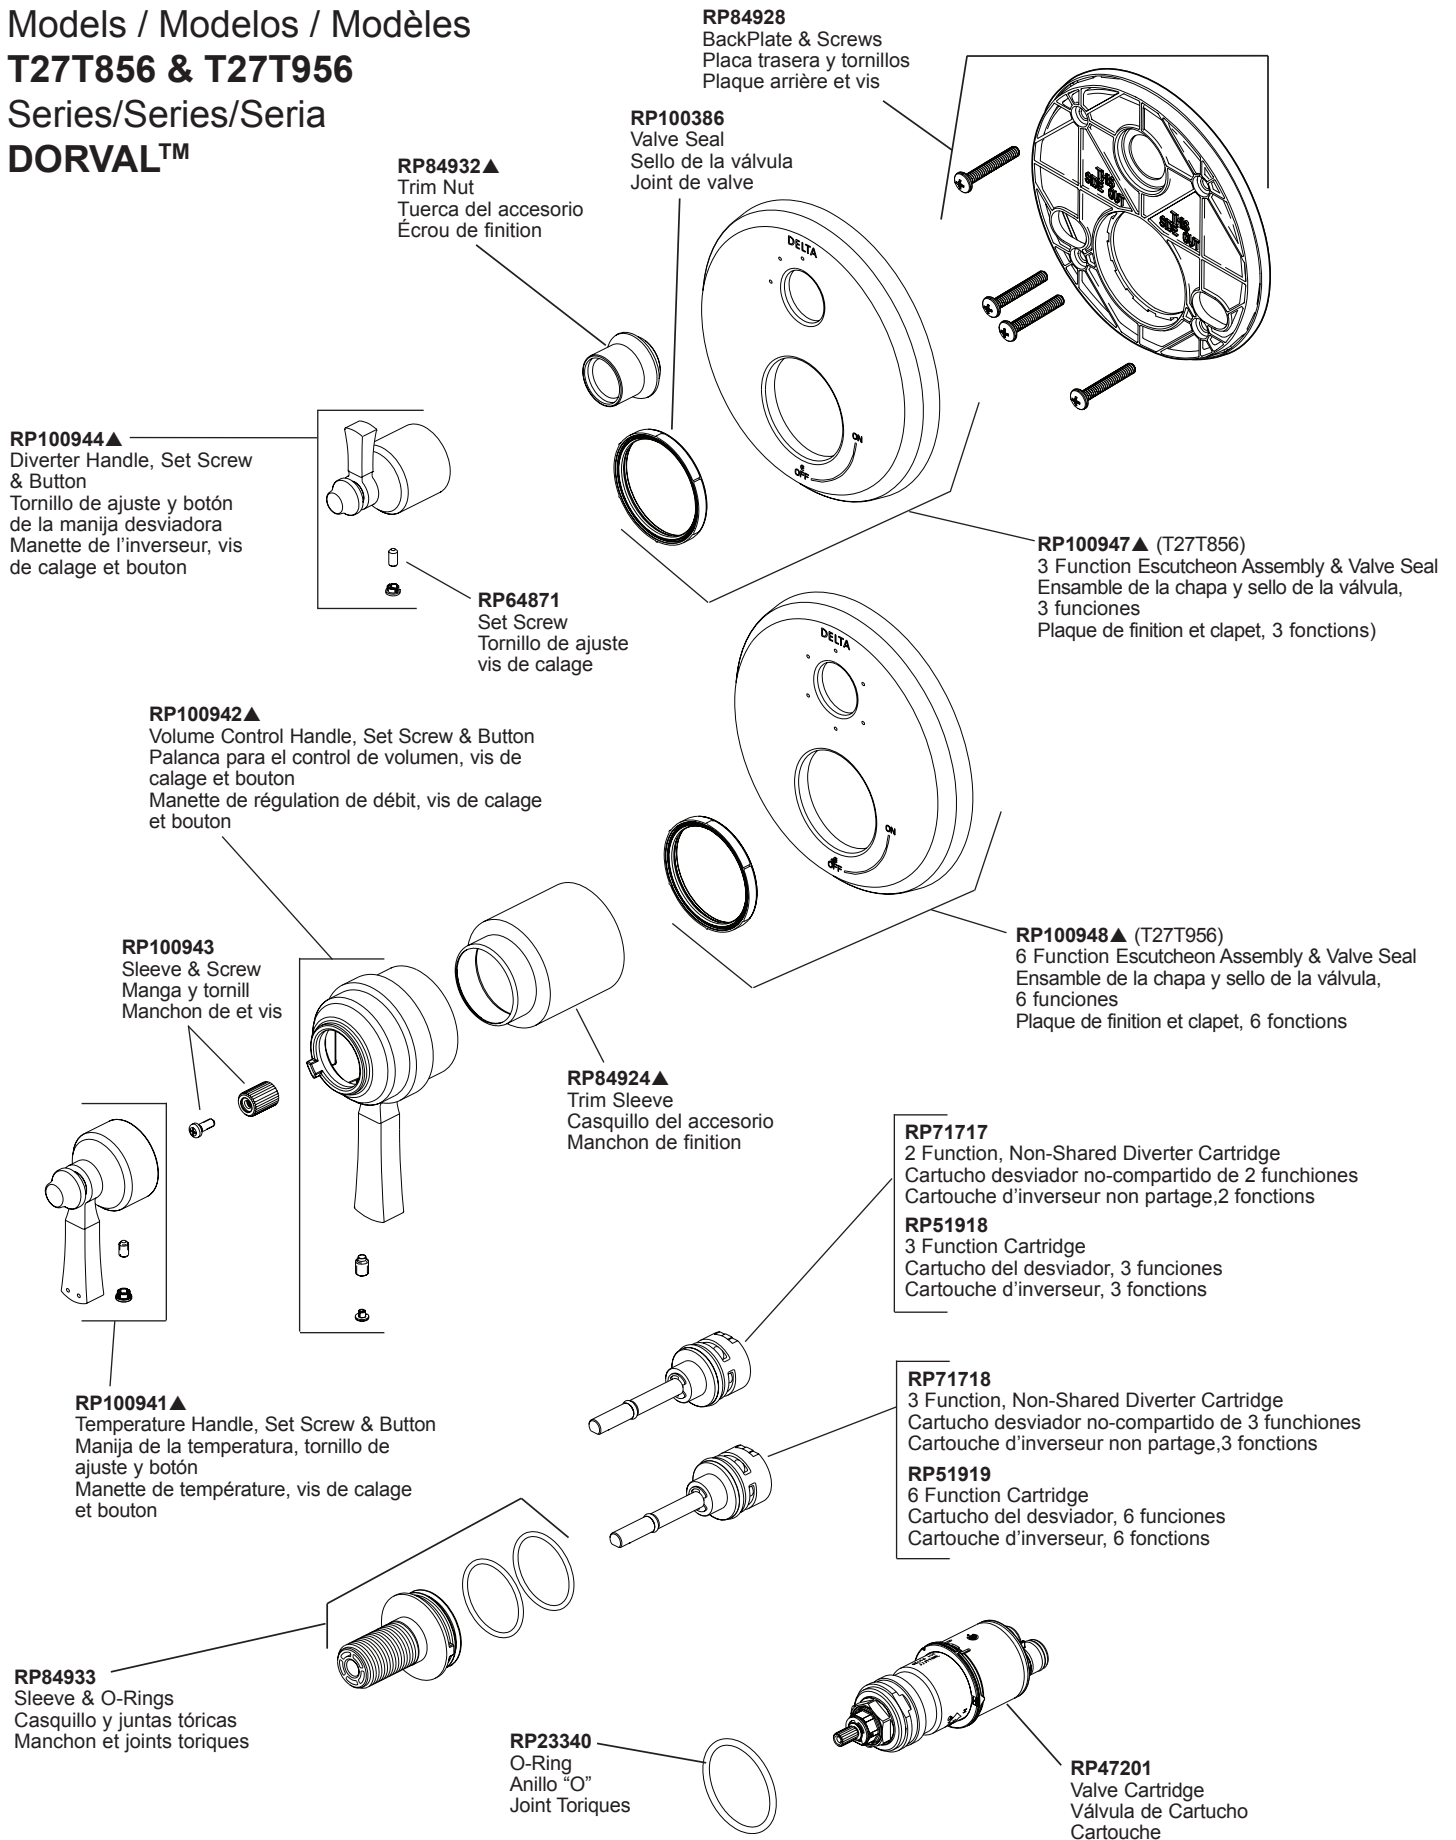

Models / Modelos / Modèles

T27T856 & T27T956

Series/Series/Seria

DORVAL™

▲Specify Finish/Especifique el Acabado/ Précisez le fini

RP90542▲

Thick Wall Installation Kit

Juego de piezas para la instalación en paredes gruesas

Trousse d'installation pour mur épais

For finished wall thickness over 1 1/8" up to 2 1/8" (Order Separately)

Para paredes acabadas de un grosor mayor de 1 1/8" hasta 2 1/8"
(ordene por separado)

Installation dans un mur fini d'une épaisseur de 1 1/8 po à 2 1/8 po
(commandez séparément)