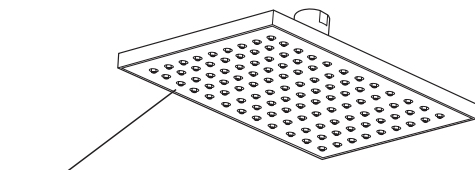

Models / Modelos / Modèles

T17T053, T17T253, T17T253-WE, T17T453, & T17T453-WE

RP62955 ▲ (2.5 GPM)
RP91363 ▲ (2.0 GPM)
 Showerhead
 Cabeza de Rogadora
 Pomme de Douche

RP46870 ▲
 Shower Arm
 Brazo de la Rogadora
 Tuyau de Pomme de Douche

RP51034 ▲
 Shower Flange
 Pestaña de la Rogadora
 Colerette

RP51035 ▲
 Bracket & Screws
 Abrazadera y Tornillos
 Support et Vis

RP196 ▲
 Trim Screws/Atornillos de
 Franja/Vis de Finition

RP12630 ▲
 For Longer Screws
 Para Tornillos Más Grandes
 Pour Vis Plus Longues

RP62958 ▲
 Escutcheon
 Roseta
 Rosace

RP47201
 Cartridge Assembly
 Cartucho
 Cartouche

RP51019
 Set Screw
 Tornillo de Ajuste
 Vis de Calage

RP50879 ▲
 Trim Sleeve
 Manga de Franja
 Manchon de Finition

RP23336
 O-Ring
 Anillo "O"
 Joint Torique

RP50465
 Set Screw & Wrench
 Tornillo de Ajuste y Llave
 Vis de calage et Clé

RP53419 ▲
 Tub Spout/Pull-up Diverter
 Tubo de Salida para Bañera/
 Desviador de Halar
 Bec/Avec Dérivation sur Embout

▲ Specify Finish / Especificar el Acabado / Préciser le Fini