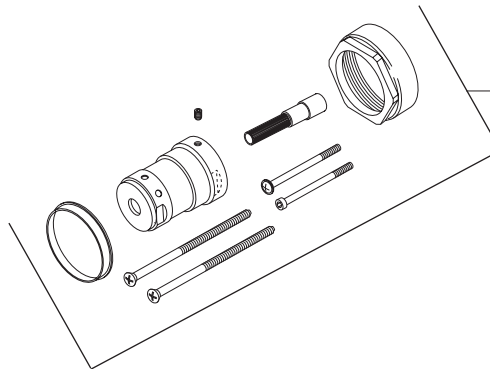

RP51034 ▲
 Shower Flange
 Pestaña de la Rogadora
 Colerette

RP51035 ▲
 Bracket & Screws
 Abrazadera y Tornillos
 Support et Vis

RP196 ▲
 Trim Screws/Atornillos de
 Franja/Vis de Finition

RP12630 ▲
 For Longer Screws
 Para Tornillos Más Grandes
 Pour Vis Plus Longues

RP62958 ▲
 Escutcheon
 Roseta
 Rosace

RP47201
 Cartridge Assembly
 Cartucho
 Cartouche

RP51019
 Set Screw
 Tornillo de Ajuste
 Vis de Calage

RP50879 ▲
 Trim Sleeve
 Manga de Franja
 Manchon de Finition

RP23336
 O-Ring
 Anillo "O"
 Joint Torique

RP62959 ▲
 Temperature Knob, Cover & Screw
 Perilla de la Temperatura, Cubierta y Tornillo
 Poignée de Réglage de Température, et Vis

RP75136
 Extension Kit
 Extension para la kit
 Rallonge de kit

RP62960 ▲
 Handle Assembly
 Ensemble de la Manija
 Poignée

RP50465
 Set Screw & Wrench
 Tornillo de Ajuste y Llave
 Vis de calage et Clé

RP53419 ▲
 Tub Spout/Pull-up Diverter
 Tubo de Salida para Bañera/
 Desviador de Halar
 Bec/Avec Dérivation sur Embout

▲ Specify Finish / Especificar el Acabado / Préciser le Fini