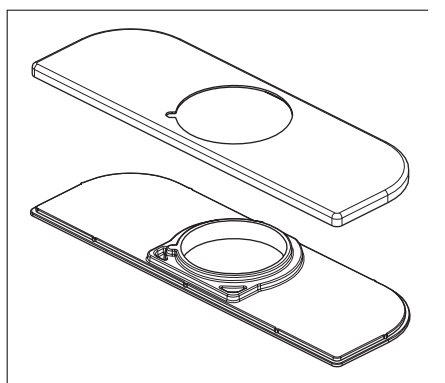

RP63208
Mounting Kit
Juego de piezas para la
instalación Kit de montage

RP93987▲
Escutcheon & Base Plate (3 Hole)
Chapetón y Placa de Base (3 agujeros)
Boîtier et Plaque de Finition (3 trous)

RP63206
Cartridge
Cartouche
Cartucho