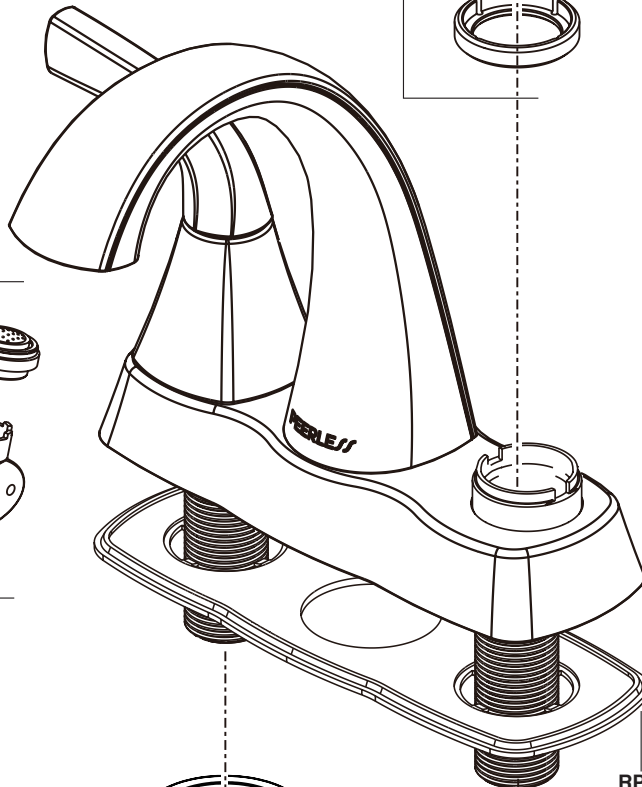

Parkwood™
Model/Modelo/Modèle
P2635LF▲

▲ Specify Finish
 Especificque el Acabado
 Précisez le Fini

RP101000▲
 Lift Rod
 Barra de Alzar
 Tige de Manoeuvre

RP100995▲
 Handle Assemblies
 Conjunto de manija
 Montage de la manette

RP100998
 Bonnet, Adapter & Valve Cartridge, Hot Side
 Bonete, Adaptador y Cartucho de la Válvula, Lado
 Chapeau, Adaptateur et Cartouche de soupape, Eau Chaude

RP100999
 Bonnet, Adapter & Valve Cartridge, Cold Side
 Bonete, Adaptador y Cartucho de la Válvula, Lado Frío
 Chapeau, Adaptateur et Cartouche de soupape, Eau Froide

3
RP84385-1.0
1.0 GPM (3.8 L/min)
 Aerator
 Aireador
 Aérateur

RP38958▲
 50/50 Pop-Up Assembly Less Lift Rod
 Ensamble del Desagüe Automático sin
 la barra para alzarlo
 Renvoi mécanique sans la tirette