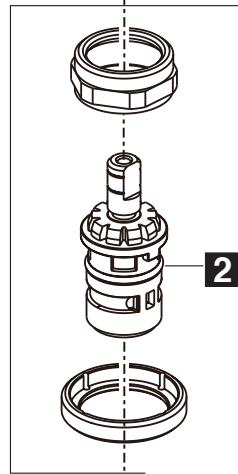

Parkwood™
Model/Modelo/Modèle
P2635LF▲

▲ Specify Finish
 Especificque el Acabado
 Précisez le Fini

RP101000▲
 Lift Rod
 Barra de Alzar
 Tige de Manoeuvre

RP100995▲
 Handle Assemblies
 Conjunto de manija
 Montage de la manette

RP100998
 Bonnet, Adapter & Valve Cartridge, Hot Side
 Bonete, Adaptador y Cartucho de la Válvula, Lado
 Chapeau, Adaptateur et Cartouche de soupape, Eau Chaude

RP100999
 Bonnet, Adapter & Valve Cartridge, Cold Side
 Bonete, Adaptador y Cartucho de la Válvula, Lado Frío
 Chapeau, Adaptateur et Cartouche de soupape, Eau Froide

3
RP84385-1.0
1.0 GPM (3.8 L/min)
 Aerator
 Aireador
 Aérateur

RP38958▲
 50/50 Pop-Up Assembly Less Lift Rod
 Ensamble del Desagüe Automático sin
 la barra para alzarlo
 Renvoi mécanique sans la tirette