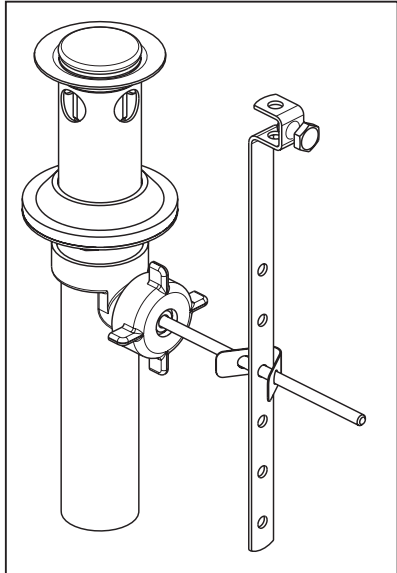

Westchester™
Model/Modelo/Modèle
P2523LF▲

RP100274▲
 Handle Assemblies
 Conjunto de manija
 Montage de la manette

RP93976▲
 Lift Rod
 Barra de Alzar
 Tige de Manoeuvre

RP100272
 Bonnet, Adapter & Valve Cartridge, Hot Side
 Bonete, Adaptador y Cartucho de la Válvula, Lado
 Chapeau, Adaptateur et Cartouche de soupape, Eau Chaude

RP100273
 Bonnet, Adapter & Valve Cartridge, Cold Side
 Bonete, Adaptador y Cartucho de la Válvula, Lado Frío
 Chapeau, Adaptateur et Cartouche de soupape, Eau Froide

RP100805
 For CP and BN finish only
 Gasket
 Empaque
 Joint
RP100805-OB
 For OB finish only
 Gasket
 Empaque
 Joint

RP38958▲
 50/50 Pop-Up Assembly Less Lift Rod
 Ensemble del Desagüe Automático sin la
 barra para alzarlo
 Renvoi mécanique sans la tirette

3
RP100275▲-1.0
 1.0 GPM (3.8 L/min)
 Aerator Assembly
 Aireador
 Aérateur