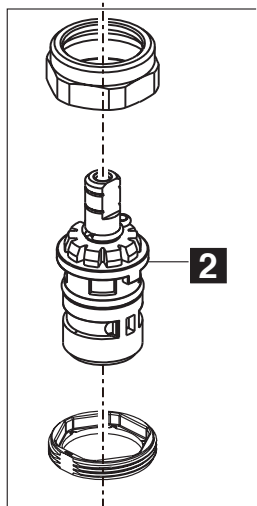

Westchester™
Model/Modelo/Modèle
P2523LF▲

RP100274▲
 Handle Assemblies
 Conjunto de manija
 Montage de la manette

RP93976▲
 Lift Rod
 Barra de Alzar
 Tige de Manoeuvre

RP100272
 Bonnet, Adapter & Valve Cartridge, Hot Side
 Bonete, Adaptador y Cartucho de la Válvula, Lado
 Chapeau, Adaptateur et Cartouche de soupape, Eau Chaude

RP100273
 Bonnet, Adapter & Valve Cartridge, Cold Side
 Bonete, Adaptador y Cartucho de la Válvula, Lado Frío
 Chapeau, Adaptateur et Cartouche de soupape, Eau Froide

RP100805
 For CP and BN finish only
 Gasket
 Empaque
 Joint
RP100805-OB
 For OB finish only
 Gasket
 Empaque
 Joint

RP38958▲
 50/50 Pop-Up Assembly Less Lift Rod
 Ensemble del Desagüe Automático sin la
 barra para alzarlo
 Renvoi mécanique sans la tirette

3
RP100275▲-1.0
 1.0 GPM (3.8 L/min)
 Aerator Assembly
 Aireador
 Aérateur