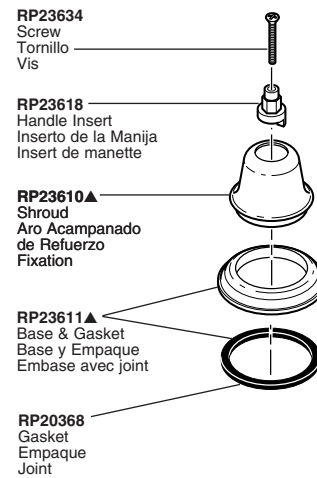

Models/Modelos/Modèles
6711, 6720, & 6726
Series/Series/Seria

- ▲ Designate proper finish suffix.
Note: Replacement parts for chrome models have no finish suffix.
- ▲ Designe la abreviación correcta para el acabado.
Nota: Las piezas de repuesto para los modelos de cromo no tienen una abreviación para su acabado.
- ▲ Précisez le suffixe du fini.
Note: Les pièces de rechange des modèles chromés ne portent pas de suffixe.