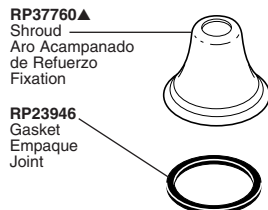

Models/Modelos/Modèles
6711, 6720, & 6726
Series/Series/Seria

- ▲ Designate proper finish suffix.
Note: Replacement parts for chrome models have no finish suffix.
- ▲ Designe la abreviación correcta para el acabado.
Nota: Las piezas de repuesto para los modelos de cromo no tienen una abreviación para su acabado.
- ▲ Précisez le suffixe du fini.
Note: Les pièces de rechange des modèles chromés ne portent pas de suffixe.