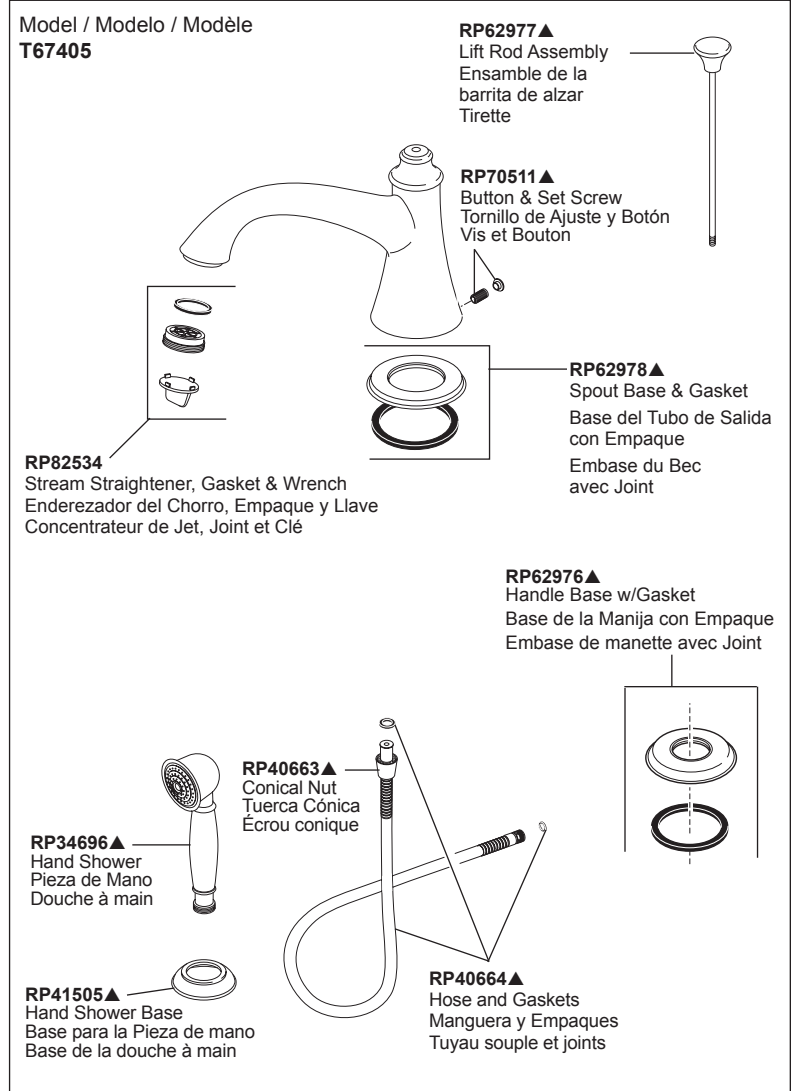

Models/Modelos/Modèles

T67305 & T67405

Series/Series/Seria

Baliza®

Contact your distributor for handle options/finishes.

Comuníquese con su distribuidor para obtener opciones en el tipo de manija y acabados.

Pour obtenir des renseignements sur les poignées, les finis livrables, veuillez communiquer avec votre distributeur.

▲ Specify Finish / Especificque el Acabado / Précisez le Fini