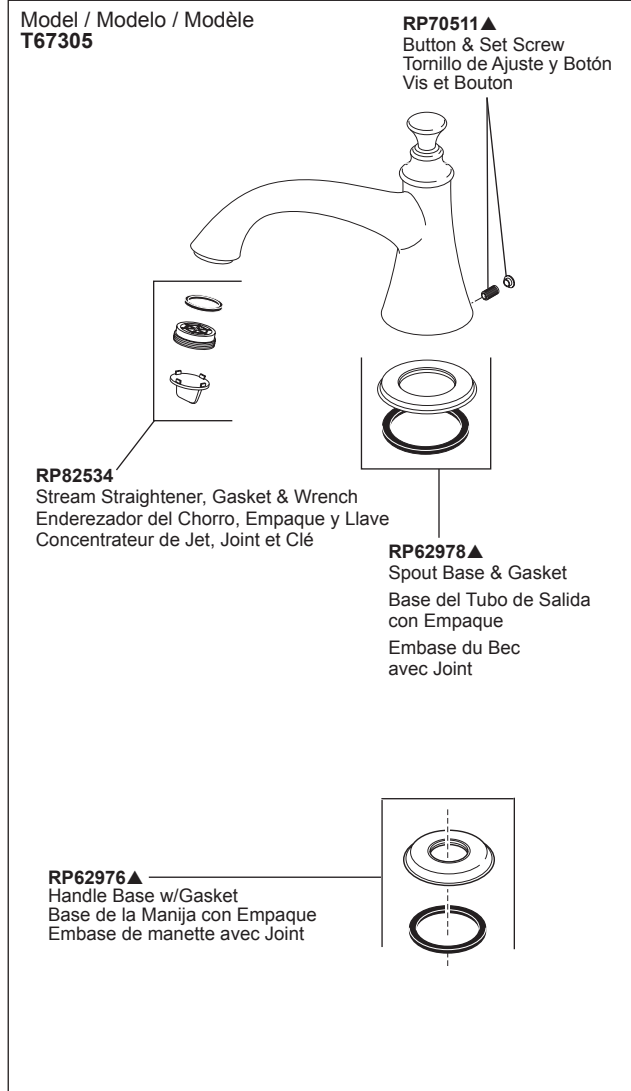

Models/Modelos/Modèles

T67305 & T67405

Series/Series/Seria

Baliza®

Contact your distributor for handle options/finishes.

Comuníquese con su distribuidor para obtener opciones en el tipo de manija y acabados.

Pour obtenir des renseignements sur les poignées, les finis livrables, veuillez communiquer avec votre distributeur.

▲ Specify Finish / Especificque el Acabado / Précisez le Fini