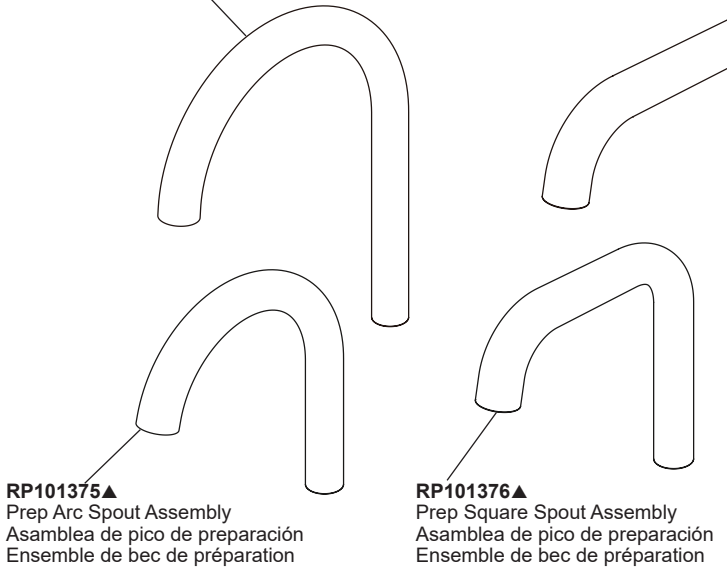

RP91789▲
 Arc Kitchen Spout Assembly
 Ensamble arqueado para surtidores de cocinas
 Robinet col de cygne pour évier de cuisine

Odin®
 Models/Modelos/Modèles
 63065LF-▲LHP & 63075LF-▲LHP
 63965LF-▲LHP & 63975LF-▲LHP

RP101375▲
 Prep Arc Spout Assembly
 Asamblea de pico de preparación
 Ensemble de bec de préparation

RP101376▲
 Prep Square Spout Assembly
 Asamblea de pico de preparación
 Ensemble de bec de préparation

RP91790▲
 Square Kitchen Spout Assembly
 Ensamble cuadrado para surtidores de cocinas
 Robinet à profil carré pour évier de cuisine

RP91786
 Wand Retainer
 Aro retenedor
 Bague d'arrêt du bec

RP91784
 Aerator & Wrench
 Aereador y Llave
 Aérateur et Clé