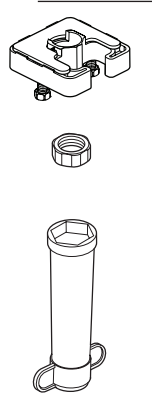

RP101375▲
 Prep Arc Spout Assembly
 Asamblea de pico de preparación
 Ensemble de bec de préparation

RP101376▲
 Prep Square Spout Assembly
 Asamblea de pico de preparación
 Ensemble de bec de préparation

RP91790▲
 Square Kitchen Spout Assembly
 Ensamble cuadrado para surtidores de cocinas
 Robinet à profil carré pour évier de cuisine

RP91786
 Wand Retainer
 Aro retenedor
 Bague d'arrêt du bec

RP91784
 Aerator & Wrench
 Aereador y Llave
 Aérateur et Clé

RP101377▲
 Hose & Sprayer Assembly
 Ensamble de la tubería y rociador
 Tuyau souple et douchette

Other useful accessories that may be purchased separately.
Otros accesorios útiles que se pueden comprar por separado.
Autres accessoires utiles pouvant être achetés séparément.

- RP63263**
 Adapters
 3/8"-24 UNEF to 1/2"-20 UN &
 3/8"-24 UNEF to 1/2"-14 NPSM
 Adaptadors
 3/8"-24 UNEF a 1/2"-20 UN &
 3/8"-24 UNEF a 1/2"-14 NPSM
 Adapteurs
 3/8 po-24 UNEF à 1/2 po-20 UN et
 3/8 po-24 UNEF à 1/2 po-14 NPSM
- RP63264**
 Adapters (10) 3/8"-24 UNEF to 1/2"-20 UN
 Adaptadors (10) 3/8"-24 UNEF a 1/2"-20 UN
 Adapteurs (10) 3/8 po-24 UNEF à 1/2 po-20 UN
- RP63265**
 Adapters (10) 3/8"-24 UNEF to 1/2"-14 NPSM
 Adaptadors (10) 3/8"-24 UNEF a 1/2"-14 NPSM
 Adapteurs (10) 3/8 po-24 UNEF à 1/2 po-14 NPSM