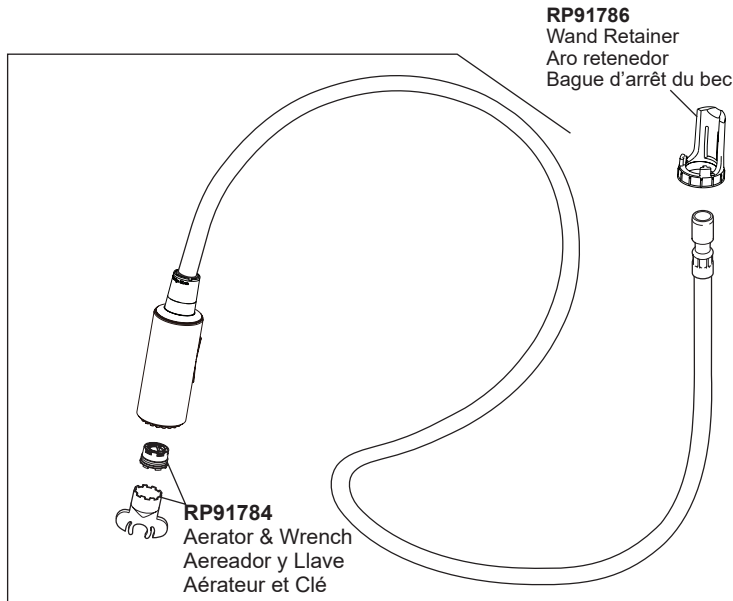

RP91789▲
 Arc Kitchen Spout Assembly
 Ensamble arqueado para surtidores de cocinas
 Robinet col de cygne pour évier de cuisine

Odin®
 Models/Modelos/Modèles
 63065LF-▲LHP & 63075LF-▲LHP
 63965LF-▲LHP & 63975LF-▲LHP

RP101375▲
 Prep Arc Spout Assembly
 Asamblea de pico de preparación
 Ensemble de bec de préparation

RP101376▲
 Prep Square Spout Assembly
 Asamblea de pico de preparación
 Ensemble de bec de préparation

RP91790▲
 Square Kitchen Spout Assembly
 Ensamble cuadrado para surtidores de cocinas
 Robinet à profil carré pour évier de cuisine

RP91786
 Wand Retainer
 Aro retenedor
 Bague d'arrêt du bec

RP91784
 Aerator & Wrench
 Aereador y Llave
 Aérateur et Clé

RP101377▲
 Hose & Sprayer Assembly
 Ensamble de la tubería y rociador
 Tuyau souple et douchette

Other useful accessories that may be purchased separately.
Otros accesorios útiles que se pueden comprar por separado.
Autres accessoires utiles pouvant être achetés séparément.