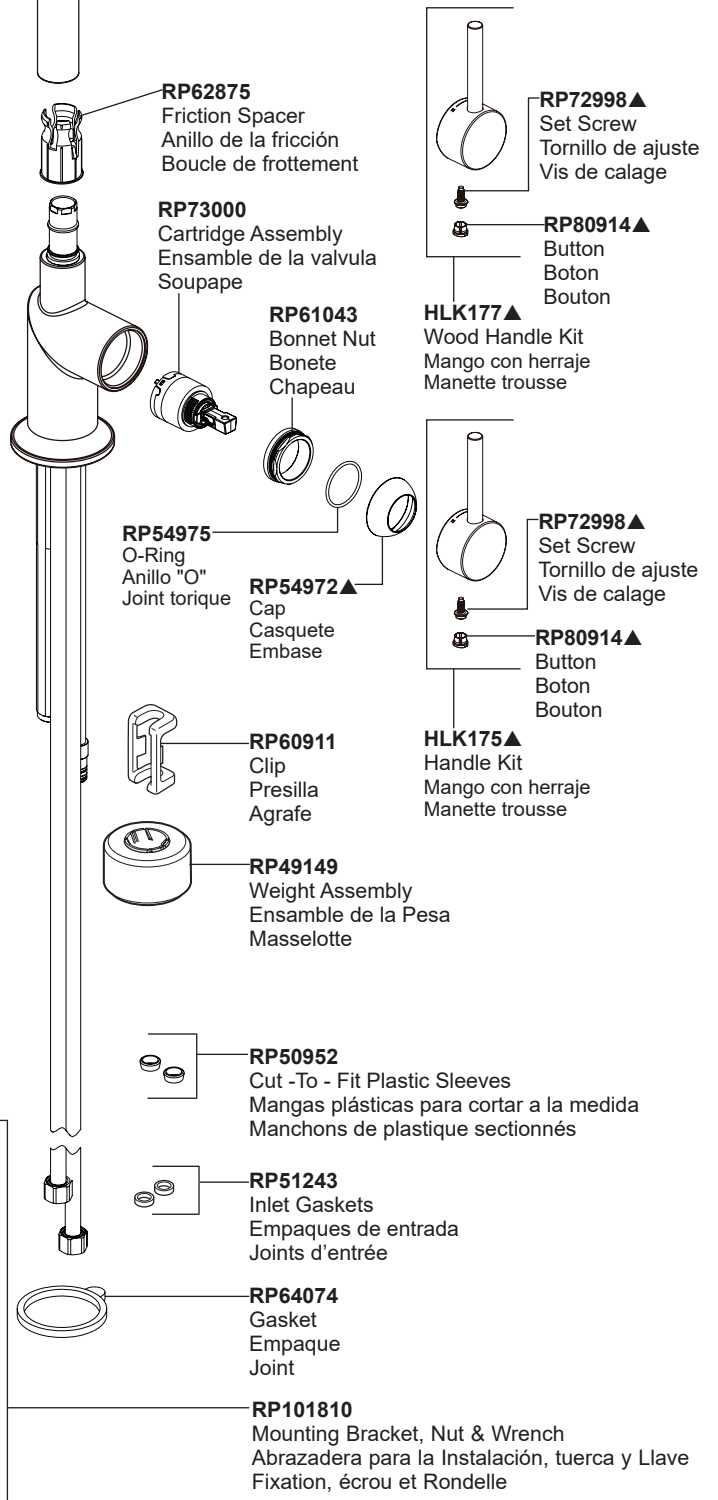

RP62875
Friction Spacer
Anillo de la fricción
Boucle de frottement

RP73000
Cartridge Assembly
Ensamble de la valvula
Soupape

RP61043
Bonnet Nut
Bonete
Chapeau

RP54975
O-Ring
Anillo "O"
Joint torique

RP54972▲
Cap
Casquete
Embase

RP60911
Clip
Presilla
Agrafe

RP49149
Weight Assembly
Ensamble de la Pesa
Masselotte

RP50952
Cut -To - Fit Plastic Sleeves
Mangas plásticas para cortar a la medida
Manchons de plastique sectionnés

RP51243
Inlet Gaskets
Empaques de entrada
Joints d'entrée

RP64074
Gasket
Empaque
Joint

RP101810
Mounting Bracket, Nut & Wrench
Abrazadera para la Instalación, tuerca y Llave
Fixation, écrou et Rondelle

RP72998▲
Set Screw
Tornillo de ajuste
Vis de calage

RP80914▲
Button
Boton
Bouton

HLK177▲
Wood Handle Kit
Mango con herraje
Manette troussée

RP72998▲
Set Screw
Tornillo de ajuste
Vis de calage

RP80914▲
Button
Boton
Bouton

HLK175▲
Handle Kit
Mango con herraje
Manette troussée

▲Specify Finish/Especifique el Acabado/Précisez le Fini