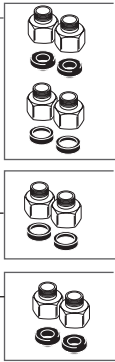

RP101375▲
 Prep Arc Spout Assembly
 Asamblea de pico de preparación
 Ensemble de bec de préparation

RP101376▲
 Prep Square Spout Assembly
 Asamblea de pico de preparación
 Ensemble de bec de préparation

RP91790▲
 Square Kitchen Spout Assembly
 Ensamble cuadrado para surtidores de cocinas
 Robinet à profil carré pour évier de cuisine

RP91786
 Wand Retainer
 Aro retenedor
 Bague d'arrêt du bec

RP91784
 Aerator & Wrench
 Aereador y Llave
 Aérateur et Clé

RP101377▲
 Hose & Sprayer Assembly
 Ensamble de la tubería y rociador
 Tuyau souple et douchette

Other useful accessories that may be purchased separately.
Otros accesorios útiles que se pueden comprar por separado.
Autres accessoires utiles pouvant être achetés séparément.

- RP63263**
 Adapters
 3/8"-24 UNEF to 1/2"-20 UN &
 3/8"-24 UNEF to 1/2"-14 NPSM
 Adaptadors
 3/8"-24 UNEF a 1/2"-20 UN &
 3/8"-24 UNEF a 1/2"-14 NPSM
 Adapteurs
 3/8 po-24 UNEF à 1/2 po-20 UN et
 3/8 po-24 UNEF à 1/2 po-14 NPSM
- RP63264**
 Adapters (10) 3/8"-24 UNEF to 1/2"-20 UN
 Adaptadors (10) 3/8"-24 UNEF a 1/2"-20 UN
 Adapteurs (10) 3/8 po-24 UNEF à 1/2 po-20 UN
- RP63265**
 Adapters (10) 3/8"-24 UNEF to 1/2"-14 NPSM
 Adaptadors (10) 3/8"-24 UNEF a 1/2"-14 NPSM
 Adapteurs (10) 3/8 po-24 UNEF à 1/2 po-14 NPSM