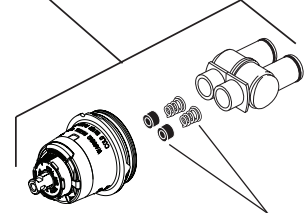

**RP101740▲**  
Set Screw & Button  
Tornillo de ajuste y botón  
Vis de calage et bouton

**RP101746▲**  
Temperature Handle, Set Screw & Button  
Manija de la temperatura, tornillo de ajuste y botón  
Manette de température, vis de calage et bouton

**RP84932▲**  
Trim Nut  
Tuerca del accesorio  
Écrou de finition

**RP100386**  
Valve Seal  
Sello de la válvula  
Joint de valve

**RP29569**  
Spacer  
Separadores  
Pièce D'espacement

**RP84942▲**  
Trim Sleeve  
Casquillo del accesorio  
Manchon de finition

**RP90252**  
Sleeve & O-Rings  
Casquillo y juntas tóricas  
Manchon et joints toriques

**RP23340**  
O-Ring  
Anillo "O"  
Joint Toriques

**RP46074**  
Valve Cartridge  
Válvula de Cartucho  
Cartouche

**RP100946▲ (T24971)**  
6 Function Escutcheon Assembly & Valve Seal  
Ensamble de la chapa y sello de la válvula, 6 funciones  
Plaque de finition et clapet, 6 fonctions

**RP71717 (Not included/No incluido/Non inclus)**  
2 Function, Non-Shared Diverter Cartridge  
Cartucho desviador no-compartido de 2 funciones  
Cartouche d'inverseur non partage, 2 fonctions