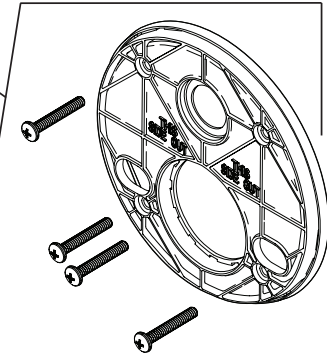

**RP84932▲**  
Trim Nut  
Tuerca del accesorio  
Écrou de finition

**RP100386**  
Valve Seal  
Sello de la válvula  
Joint de valve

**RP29569**  
Spacer  
Separadores  
Pièce D'espacement

**RP84942▲**  
Trim Sleeve  
Casquillo del accesorio  
Manchon de finition

**RP90252**  
Sleeve & O-Rings  
Casquillo y juntas tóricas  
Manchon et joints toriques

**RP23340**  
O-Ring  
Anillo "O"  
Joint Toriques

**RP46074**  
Valve Cartridge  
Válvula de Cartucho  
Cartouche

**RP4993**  
Seats & Springs  
Asientos y Resortes  
Sièges et Ressorts

**RP84928**  
BackPlate & Screws  
Placa trasera y tornillos  
Plaque arrière et vis

**RP100945▲ (T24871)**  
3 Function Escutcheon Assembly & Valve Seal  
Ensamble de la chapa y sello de la válvula, 3 funciones  
Plaque de finition et clapet, 3 fonctions

**RP100946▲ (T24971)**  
6 Function Escutcheon Assembly & Valve Seal  
Ensamble de la chapa y sello de la válvula, 6 funciones  
Plaque de finition et clapet, 6 fonctions

**RP71717 (Not included/No incluido/Non inclus)**  
2 Function, Non-Shared Diverter Cartridge  
Cartucho desviador no-compartido de 2 funciones  
Cartouche d'inverseur non partage, 2 fonctions