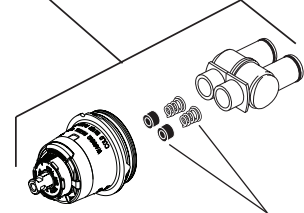

RP84932▲
Trim Nut
Tuerca del accesorio
Écrou de finition

RP100386
Valve Seal
Sello de la válvula
Joint de valve

RP29569
Spacer
Separadores
Pièce D'espacement

RP84942▲
Trim Sleeve
Casquillo del accesorio
Manchon de finition

RP90252
Sleeve & O-Rings
Casquillo y juntas tóricas
Manchon et joints toriques

RP23340
O-Ring
Anillo "O"
Joint Toriques

RP46074
Valve Cartridge
Válvula de Cartucho
Cartouche

RP4993
Seats & Springs
Asientos y Resortes
Sièges et Ressorts

RP84928
BackPlate & Screws
Placa trasera y tornillos
Plaque arrière et vis

RP100945▲ (T24871)
3 Function Escutcheon Assembly & Valve Seal
Ensamble de la chapa y sello de la válvula, 3 funciones
Plaque de finition et clapet, 3 fonctions

RP100946▲ (T24971)
6 Function Escutcheon Assembly & Valve Seal
Ensamble de la chapa y sello de la válvula, 6 funciones
Plaque de finition et clapet, 6 fonctions

RP71717 (Not included/No incluido/Non inclus)
2 Function, Non-Shared Diverter Cartridge
Cartucho desviador no-compartido de 2 funciones
Cartouche d'inverseur non partage, 2 fonctions