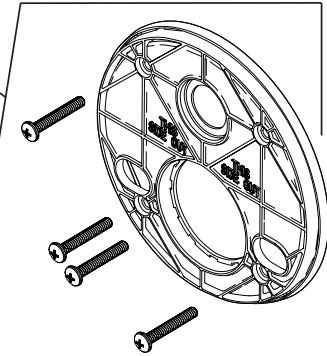

RP84932▲
Trim Nut
Tuerca del accesorio
Écrou de finition

RP100386
Valve Seal
Sello de la válvula
Joint de valve

RP29569
Spacer
Separadores
Pièce D'espacement

RP84942▲
Trim Sleeve
Casquillo del accesorio
Manchon de finition

RP90252
Sleeve & O-Rings
Casquillo y juntas tóricas
Manchon et joints toriques

RP23340
O-Ring
Anillo "O"
Joint Toriques

RP46074
Valve Cartridge
Válvula de Cartucho
Cartouche

RP4993
Seats & Springs
Asientos y Resortes
Sièges et Ressorts

RP84928
BackPlate & Screws
Placa trasera y tornillos
Plaque arrière et vis

RP100945▲ (T24871)
3 Function Escutcheon Assembly & Valve Seal
Ensamble de la chapa y sello de la válvula, 3 funciones
Plaque de finition et clapet, 3 fonctions

RP100946▲ (T24971)
6 Function Escutcheon Assembly & Valve Seal
Ensamble de la chapa y sello de la válvula, 6 funciones
Plaque de finition et clapet, 6 fonctions

RP71717 (Not included/No incluido/Non inclus)
2 Function, Non-Shared Diverter Cartridge
Cartucho desviador no-compartido de 2 funciones
Cartouche d'inverseur non partage, 2 fonctions