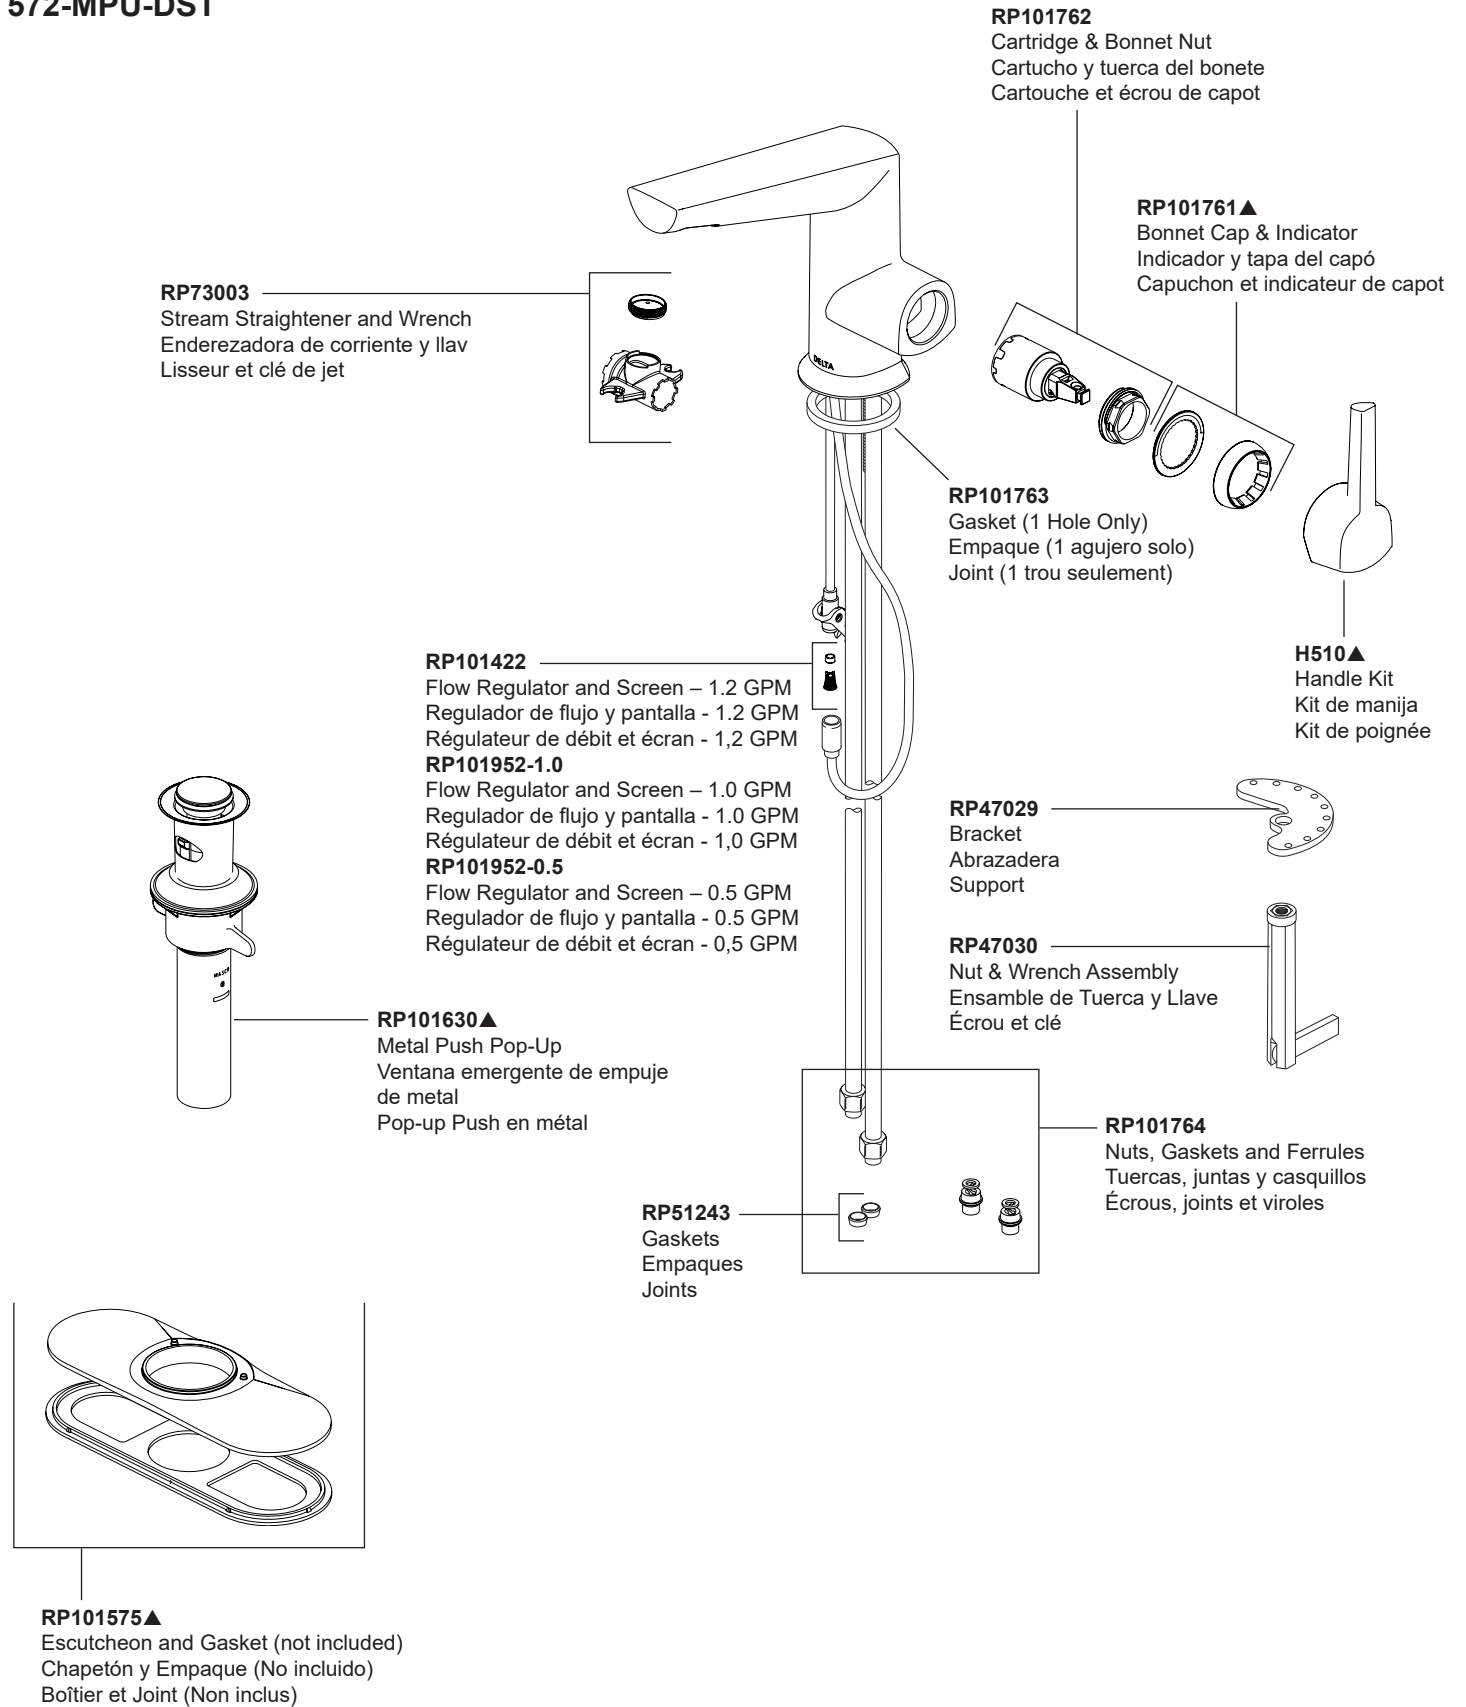

GALEON™
 Models/Modelos/Modèles
572-MPU-DST

▲Specify Finish / Especificque el Acabado / Précisez le Fini