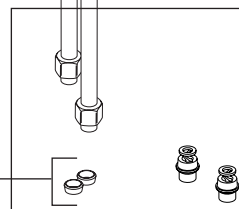

RP47029
Bracket
Abrazadera
Support

RP101763
Gasket (1 Hole Only)
Empaque (1 agujero solo)
Joint (1 trou seulement)

RP101422
Flow Regulator and Screen – 1.2 GPM
Regulador de flujo y pantalla - 1.2 GPM
Régulateur de débit et écran - 1,2 GPM
RP101952-1.0
Flow Regulator and Screen – 1.0 GPM
Regulador de flujo y pantalla - 1.0 GPM
Régulateur de débit et écran - 1,0 GPM
RP101952-0.5
Flow Regulator and Screen – 0.5 GPM
Regulador de flujo y pantalla - 0.5 GPM
Régulateur de débit et écran - 0,5 GPM

RP47030
Nut & Wrench Assembly
Ensamble de Tuerca y Llave
Écrou et clé

RP51243
Gaskets
Empaques
Joints

RP101764
Nuts, Gaskets and Ferrules
Tuercas, juntas y casquillos
Écrous, joints et viroles

▲Specify Finish / Especificque el Acabado / Précisez le Fini