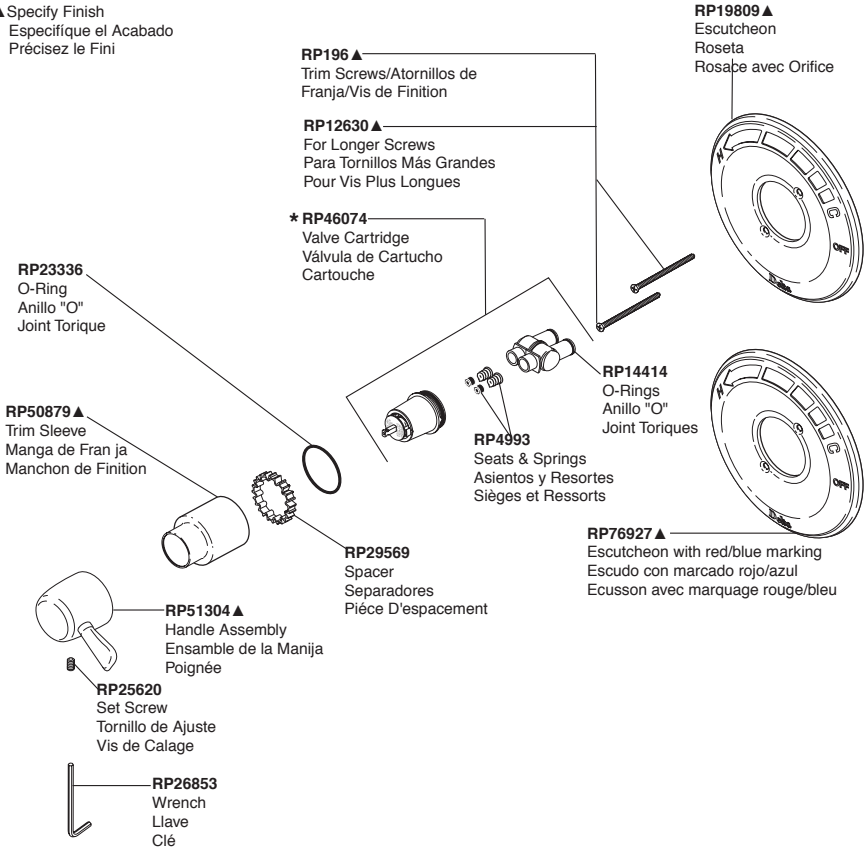

RP19895 ▲
(Metal/Metálico/Métal)
Tub Spout/Pull-Up Diverter
Tubo de Salida para Bañera/Botón Desviador de Alzar
Bec/avec dérivation à tirette

RP5833 ▲
Tub Spout/Non Diverter
Tubo de Salida para Bañera/
Sin Desviador
Bec/Sans Dérivation

T14038, T14238, T14238-H2O, T14438 & T14438-H2O

Models / Modelos / Modèles

RP54752 ▲
Showerhead
Cabeza de Rogadora
Pomme de Douche

RP41589 ▲
Showerhead
Cabeza de Rogadora
Pomme de Douche

RP6023 ▲
Shower Arm
Brazo de la Rogadora
Tuyau de Pomme de Douche

RP6025 ▲
Shower Flange
Pestaña de la Rogadora
Collerette

▲ Specify Finish
Especifique el Acabado
Précisez le Fini

RP51303 ▲
Tub Spout/Pull-Up Diverter
Tubo de Salida para Bañera/
Botón Desviador de Alzar
Bec/avec dérivation à tirette