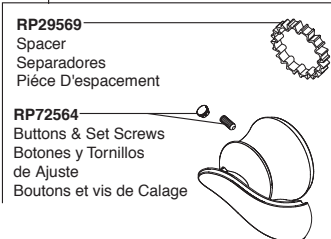

T14097-LHP, T14297-LHP & T14497-LHP Models / Modelos / Modèles

▲ Specify Finish
Especifique el Acabado
Précisez le Fini

RP72564
Buttons & Set Screws
Botones y Tornillos
de Ajuste
Boutons et vis de Calage

RP72565 ▲
Tub Spout/Pull-Up Diverter
Tubo de Salida para Bañera/
Botón Desviador de Alzar
Bec/avec dérivation à trette

H798 ▲
Handle Kit
Juego de herrajes de la Manija
Manette en kit

T14155, T14255-LHP, T14255-H2OLHP, T14455-LHP, & T14455-H2OLHP Models / Modelos / Modèles