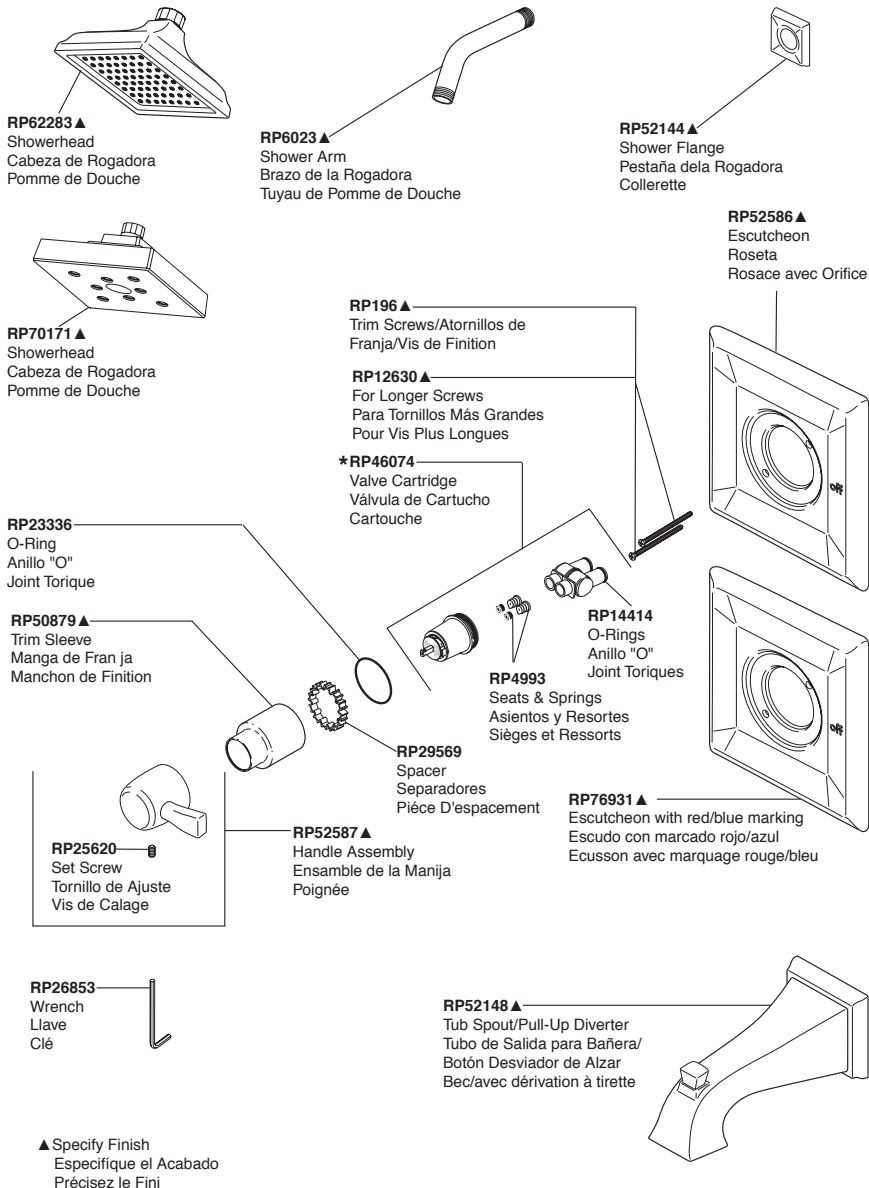

RP6025 ▲
Shower Flange
Pestaña de la Rogadora
Collerette

▲ Specify Finish
Especifique el Acabado
Précisez le Fini

RP51303 ▲
Tub Spout/Pull-Up Diverter
Tubo de Salida para Bañera/
Botón Desviador de Alzar
Bec/avec dérivation à tirette

RP53237 ▲
Tub Spout/Non Diverter
Tubo de Salida
para Bañera/Sin Desviador
Bec/Sans Dérivation

T14051, T14251, T14251-H2O, T14451 & T14451-H2O

Models / Modelos / Modèles

T14053, T14253, T14253-H2O, T14453 & T14453-H2O