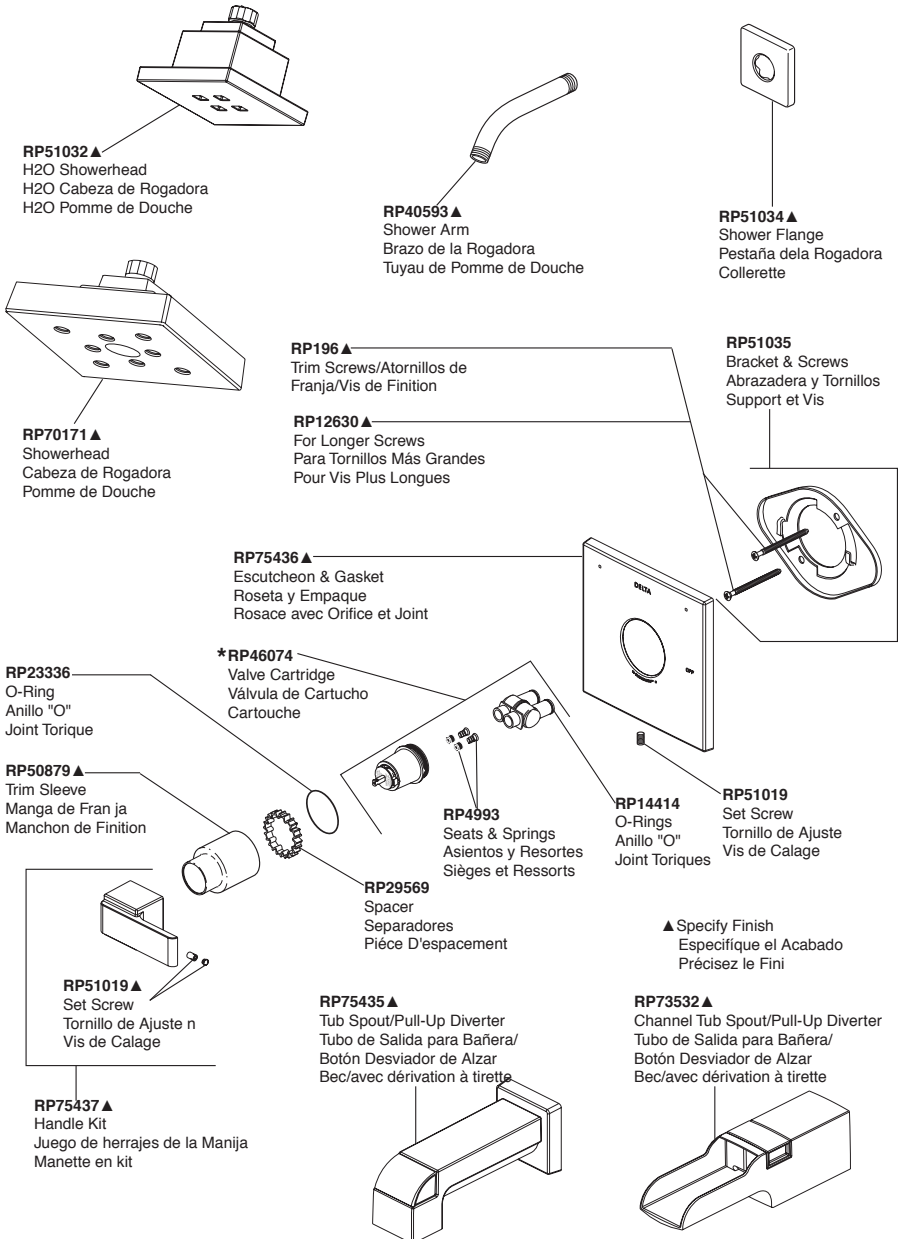

RP29569
Spacer
Separadores
Pièce D'espacement

RP77090 ▲
Handle Assembly
Ensamble de la Manija
Poignée

RP26865
Set Screw
Tornillo de Ajuste
Vis de Calage

RP26853
Wrench
Llave
Clé

RP77092 ▲
Tub Spout/Non Diverter
Tubo de Salida para Bañera/Sin Desviador
Bec/Sans Dérivation

RP77091 ▲
Tub Spout/Pull-Up Diverter
Tubo de Salida para Bañera/
Botón Desviador de Alzar
Bec/avec dérivation à tirette

▲ Specify Finish
Especifique el Acabado
Précisez le Fini

**T14067, T14267, T14267-H2O, T14267-LHD, T14467,
T144667-H2O, T14467-LHD Models / Modelos / Modèles**