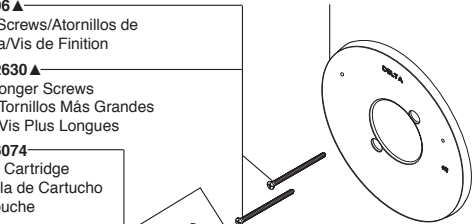

T14061, T14261 & T14461 Models / Modelos / Modèles

RP73373 ▲
Escutcheon
Roseta
Rosace avec Orifice

▲ Specify Finish
Especifique el Acabado
Précisez le Fini

RP196 ▲
Trim Screws/Atornillos de
Franja/Vis de Finition

RP12630 ▲
For Longer Screws
Para Tornillos Más Grandes
Pour Vis Plus Longues

* **RP46074**
Valve Cartridge
Válvula de Cartucho
Cartouche

RP23336
O-Ring
Anillo "O"
Joint Torique

RP50879 ▲ †
Trim Sleeve
Manga de Franja
Manchon de Finition

RP14414
O-Rings
Anillo "O"
Joint Toriques

RP4993
Seats & Springs
Asientos y Resortes
Sièges et Ressorts

RP25620
Set Screw
Tornillo de Ajuste
Vis de Calage

RP73376 ▲
Handle Kit
Juego de herrajes de la Manija
Manette en kit

RP26853
Wrench
Llave
Clé

RP73372 ▲
Tub Spout/Pull-Up Diverter
Tubo de Salida para Bañera/
Botón Desviador de Alzar
Bec/avec dérivation à tirette

▲ Specify Finish
Especifique el Acabado
Précisez le Fini

† Designates the accent color on split finish models.

† Designa el color para acentuar los modelos con acabados divididos.

† Désigne la couleur contrastante sur les modèles à deux finis