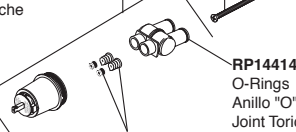

* RP46074
Valve Cartridge
Válvula de Cartucho
Cartouche

RP4993
Seats & Springs
Asientos y Resortes
Sièges et Ressorts

RP14414
O-Rings
Anillo "O"
Joint Toriques

RP43233
Spacer
Separadores
Pièce D'espacement

RP41898
Glide Ring
Aro para Deslizar
L'anneau de
Glissement

RP29569
Spacer
Separadores
Pièce D'espacement

H716 ▲
Handle Kit
Juego de herrajes
de la Manija
Manette en kit

† Designates the accent color
on split finish models.
† Designa el color para acentuar
los modelos con acabados divididos.
† Désigne la couleur contrastante sur
les modèles à deux finis.

▲ Specify Finish
Especifique el Acabado
Précisez le Fini

H712 ▲
Handle Kit
Juego de herrajes de la Manija
Manette en kit