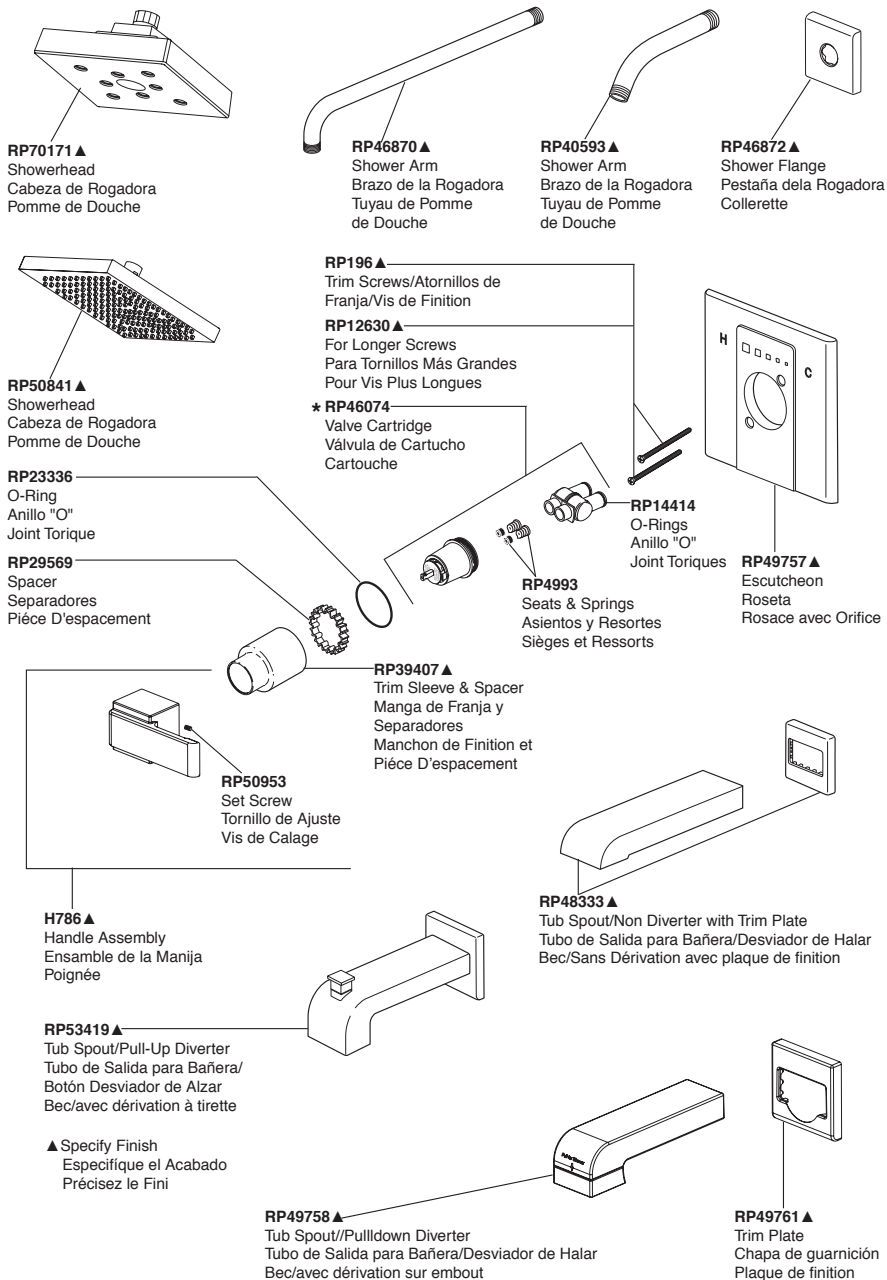

T14086, T14186, T14286, T14286-SHQ, T14486, & T14486-SHQ Models / Modelos / Modèles