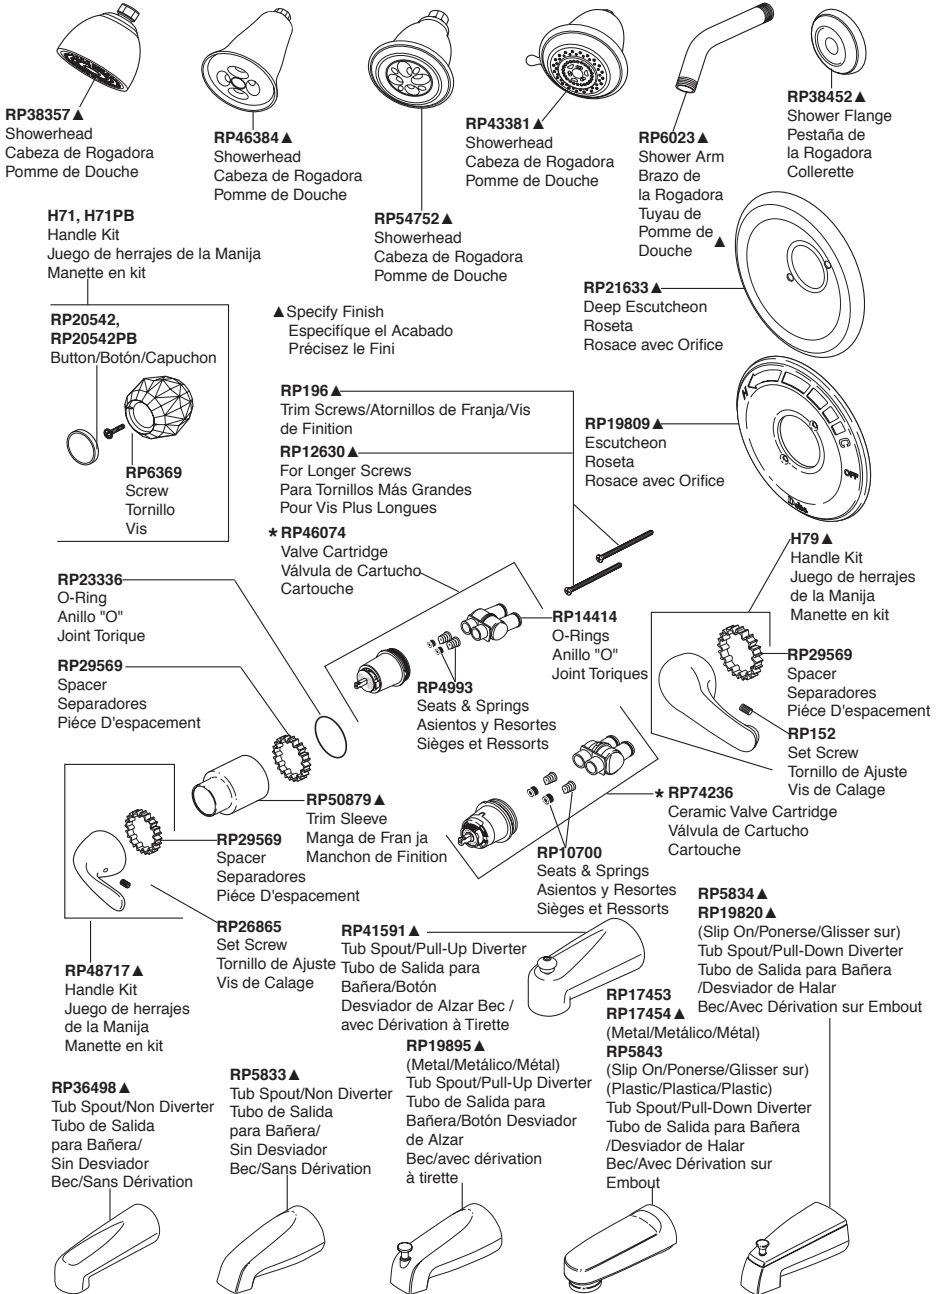

**T13020, T13022, T13120, T13122, T13220, T13220-H2O, T13222,
T13220-SHCCER, T13420-SHCCER, T13420,
T13420-H2O & T13422 Models / Modelos / Modèles**