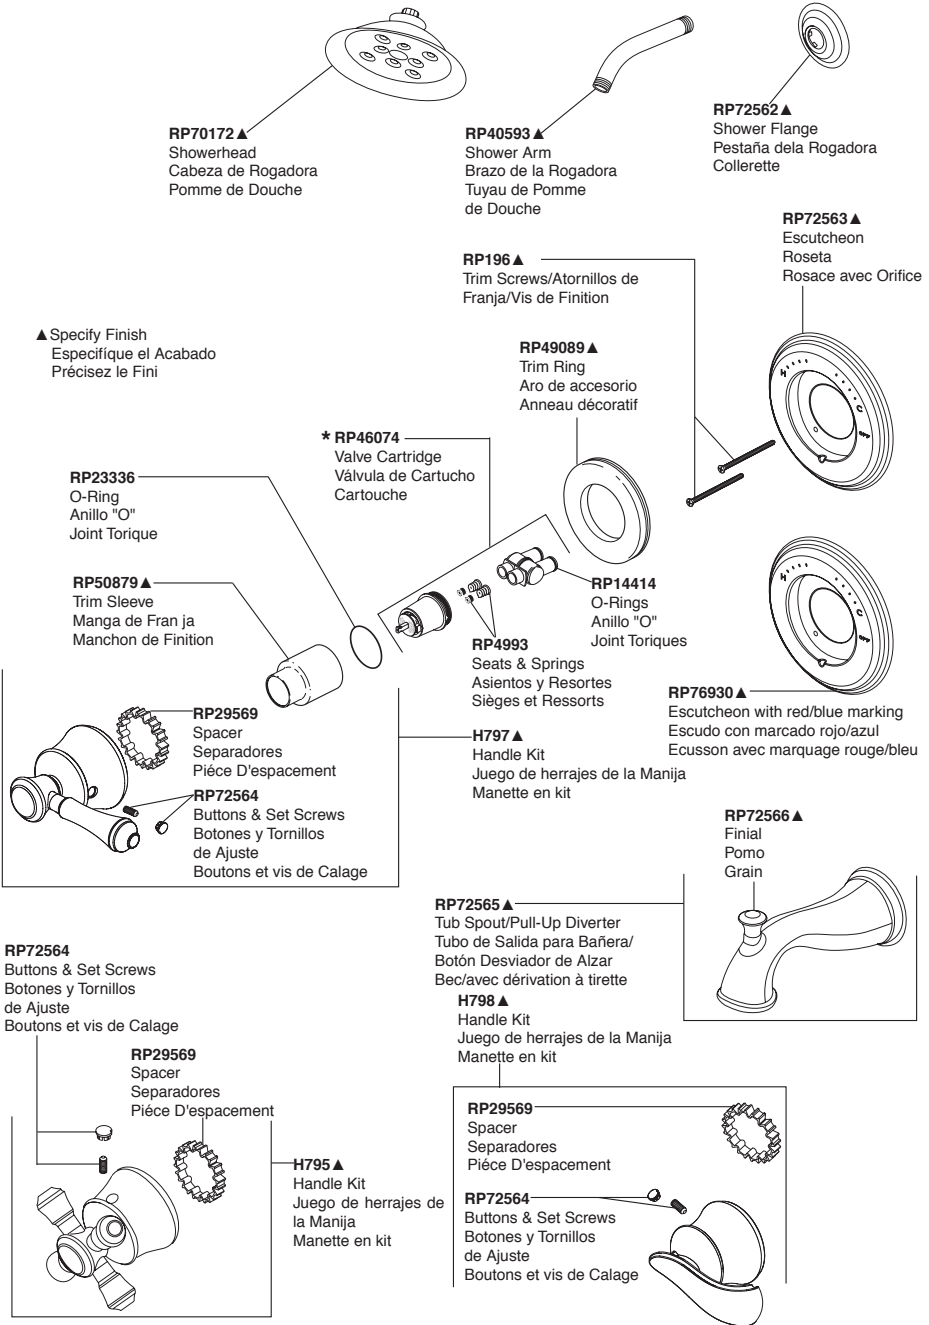

T14097-LHP, T14297-LHP & T14497-LHP Models / Modelos / Modèles

▲ Specify Finish
Especifique el Acabado
Précisez le Fini

RP72564
Buttons & Set Screws
Botones y Tornillos
de Ajuste
Boutons et vis de Calage

RP72565 ▲
Tub Spout/Pull-Up Diverter
Tubo de Salida para Bañera/
Botón Desviador de Alzar
Bec/avec dérivation à trette

H798 ▲
Handle Kit
Juego de herrajes de la Manija
Manette en kit

RP29569
Spacer
Separadores
Pièce D'espacement

H795 ▲
Handle Kit
Juego de herrajes de
la Manija
Manette en kit

RP29569
Spacer
Separadores
Pièce D'espacement

RP72564
Buttons & Set Screws
Botones y Tornillos
de Ajuste
Boutons et vis de Calage