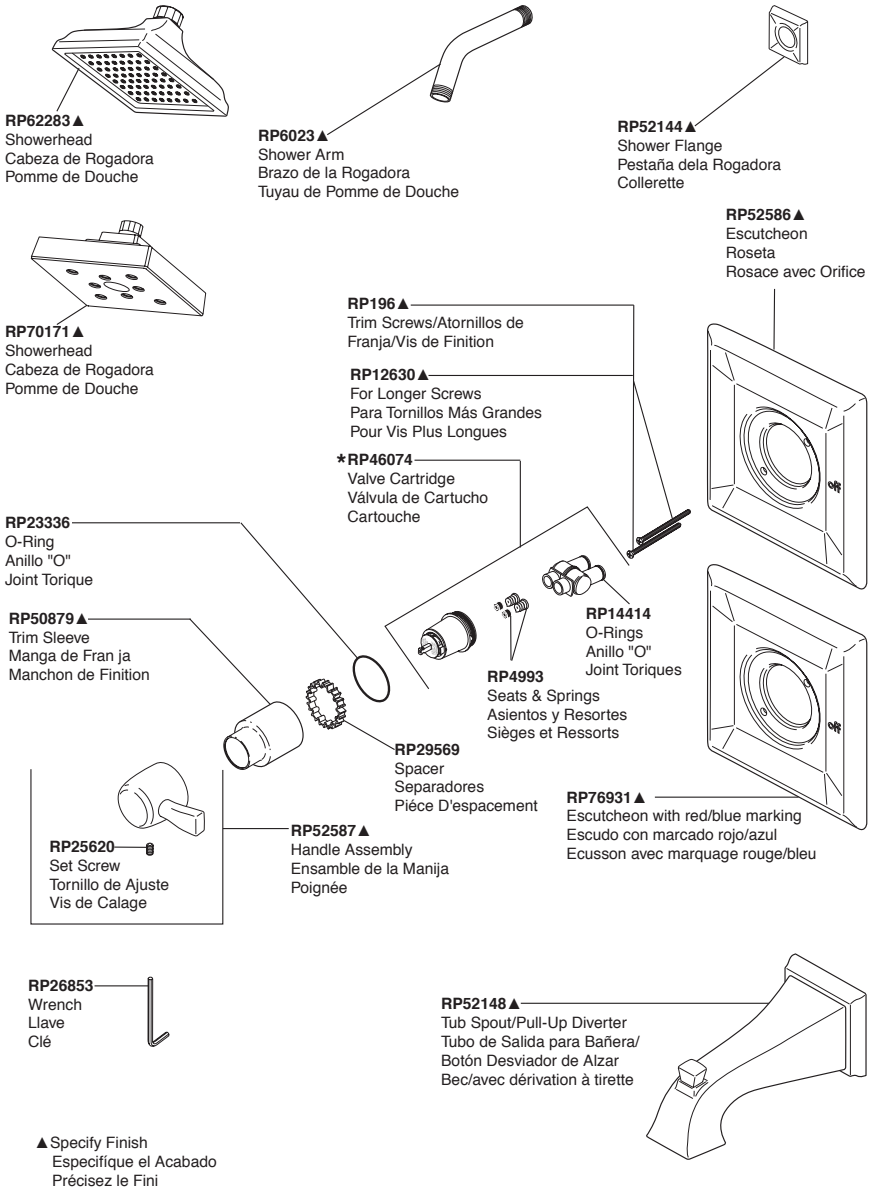

RP6025 ▲
Shower Flange
Pestaña dela Rogadora
Collerette

▲Specify Finish
Especifique el Acabado
Précisez le Fini

RP51303 ▲
Tub Spout/Pull-Up Diverter
Tubo de Salida para Bañera/
Botón Desviador de Alzar
Bec/avec dérivation à tirette

RP53237 ▲
Tub Spout/Non Diverter
Tubo de Salida
para Bañera/Sin Desviador
Bec/Sans Dérivation

T14051, T14251, T14251-H2O, T14451 & T14451-H2O

Models / Modelos / Modèles

T14053, T14253, T14253-H2O, T14453 & T14453-H2O