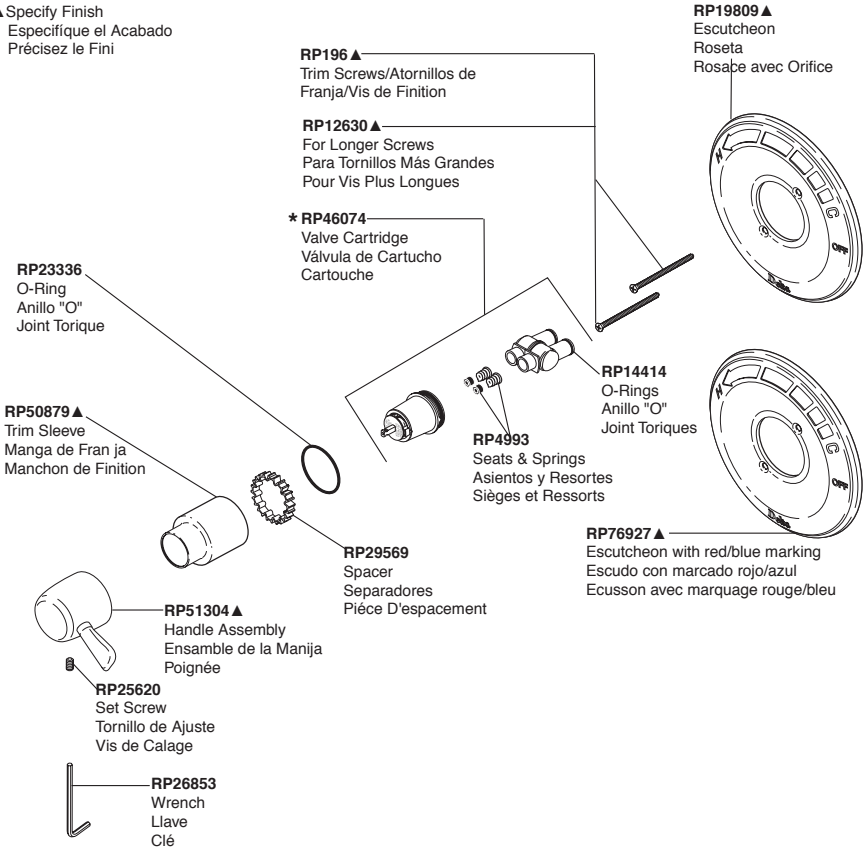

RP19895 ▲
(Metal/Metálico/Métal)
Tub Spout/Pull-Up Diverter
Tubo de Salida para Bañera/Botón Desviador de Alzar
Bec/avec dérivation à tirette

RP5833 ▲
Tub Spout/Non Diverter
Tubo de Salida para Bañera/
Sin Desviador
Bec/Sans Dérivation

T14038, T14238, T14238-H2O, T14438 & T14438-H2O

Models / Modelos / Modèles

RP54752 ▲
Showerhead
Cabeza de Rogadora
Pomme de Douche

RP41589 ▲
Showerhead
Cabeza de Rogadora
Pomme de Douche

RP6023 ▲
Shower Arm
Brazo de la Rogadora
Tuyau de Pomme de Douche

RP6025 ▲
Shower Flange
Pestaña dela Rogadora
Collerette

▲Specify Finish
Especifique el Acabado
Précisez le Fini

RP51303 ▲
Tub Spout/Pull-Up Diverter
Tubo de Salida para Bañera/
Botón Desviador de Alzar
Bec/avec dérivation à tirette

RP53237 ▲
Tub Spout/Non Diverter
Tubo de Salida
para Bañera/Sin Desviador
Bec/Sans Dérivation

T14051, T14251, T14251-H2O, T14451 & T14451-H2O

Models / Modelos / Modèles

T14053, T14253, T14253-H2O, T14453 & T14453-H2O