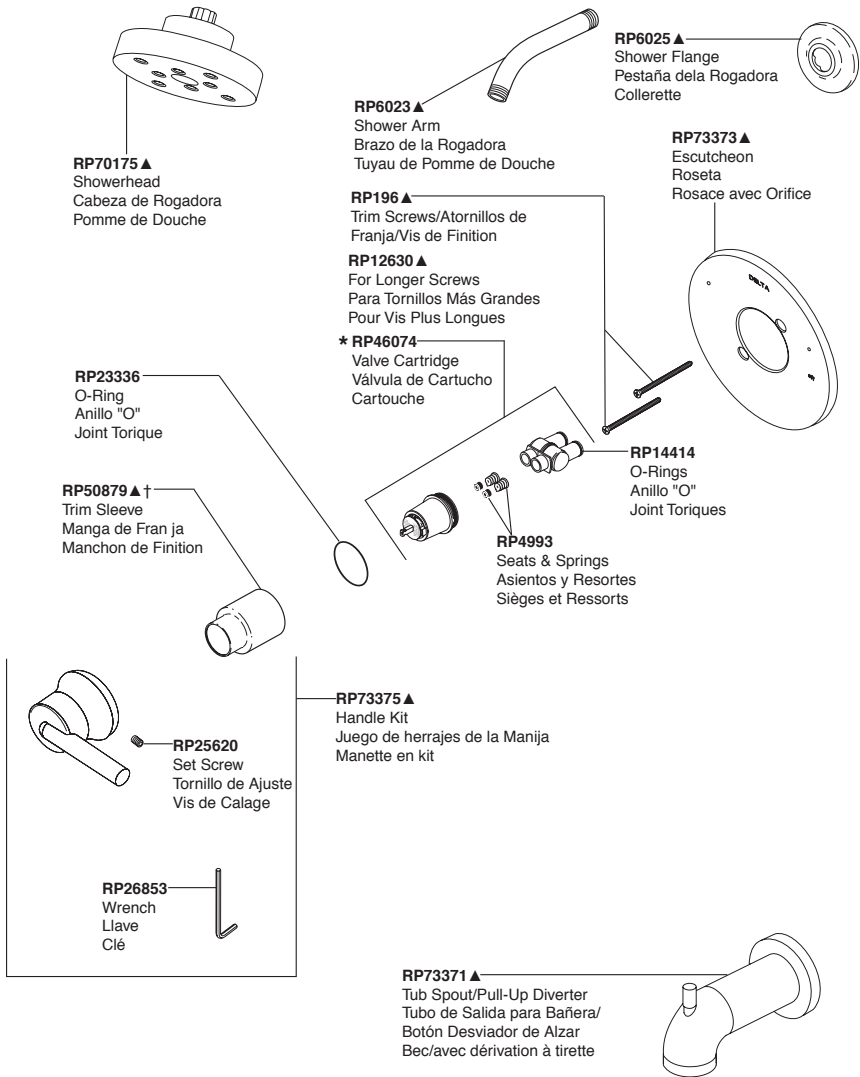

T14059, T14259 & T14459 Models / Modelos / Modèles

▲ Specify Finish
Especifique el Acabado
Précisez le Fini

† Designates the accent color on split finish models.

† Designa el color para acentuar los modelos con acabados divididos.

† Désigne la couleur contrastante sur les modèles à deux finis