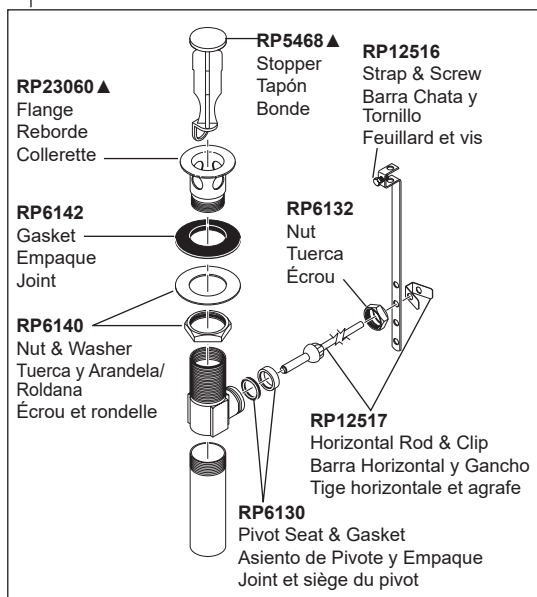

RP53408
Nut & Washer
Tuerca y Arandela
Écrou et rondelle

RP101671
Clip (1), O-Rings (2)
Gancho (1), Juntas tóricas (2)
Agrafe (1), Joints toriques (2)

RP90073 ▲
Lift rod
Barra de alzar
Tirettes

RP100224
15MM Cartridge Service Tool
Herramienta de servicio para
el cartucho 15 MM
Clé de 15 MM pour cartouche

RP100223
Cold Cartridge
Cartucho para el lado
del agua fría
Cartouche d'eau froide

RP91030
Lift Rod Guide
Guía para la barra
del desagüe
Guide de la tirette

RP47423
Nut and Washer
Valve Assembly (2)
Juego de tuercas y
arandelas para la
válvula (2)
Écrou et rondelle
pour soupape (2)

RP100600
Quick Connect Hose Assembly
Ensamble de la manguera de conexión rápida
Quick Connect
Tuyau souple à raccords rapides

RP28653 ▲
Metal Pop-Up Assembly Less Lift Rod
Ensamble de Metal del Desagüe
Automático Sin la Barra de Alzar
Renvoi mécanique en métal sans
la tige de manoeuvre

RP6132
Nut
Tuerca
Écrou

RP12517
Horizontal Rod & Clip
Barra Horizontal y Gancho
Tige horizontale et agrafe

RP6130
Pivot Seat & Gasket
Asiento de Pivote y Empaque
Joint et siège du pivot

Handles (sold separately)
Manijas (se vende por separado)
Manettes (vendu séparément)