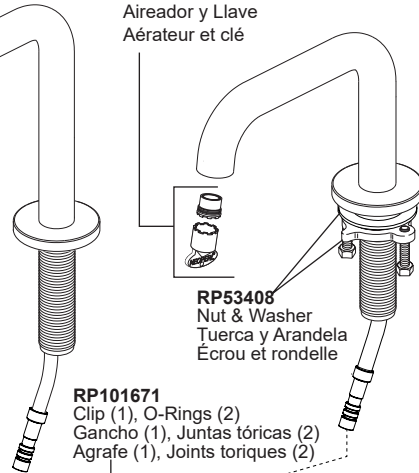

Models / Modelos / Modèles

65332LF-▲LHP, 65332LF-▲LHP-ECO

65334LF-▲LHP, 65334LF-▲LHP-ECO

RP100222
Hot Cartridge
Cartucho para el lado
caliente
Cartouche d'eau
chaude

RP48428
RP48428 -1.2
Aerator & Wrench
Aireador y Llave
Aérateur et clé

RP53408
Nut & Washer
Tuerca y Arandela
Écrou et rondelle

RP101671
Clip (1), O-Rings (2)
Gancho (1), Juntas tóricas (2)
Agrafe (1), Joints toriques (2)

RP90073 ▲
Lift rod
Barra de alzar
Tirettes

RP100224
15MM Cartridge Service Tool
Herramienta de servicio para
el cartucho 15 MM
Clé de 15 MM pour cartouche

RP100223
Cold Cartridge
Cartucho para el lado
del agua fría
Cartouche d'eau froide

RP91030
Lift Rod Guide
Guía para la barra
del desagüe
Guide de la tirette

RP47423
Nut and Washer
Valve Assembly (2)
Juego de tuercas y
arandelas para la
válvula (2)
Écrou et rondelle
pour soupape (2)

RP100600
Quick Connect Hose Assembly
Ensamble de la manguera de conexión rápida
Quick Connect
Tuyau souple à raccords rapides

RP28653 ▲
Metal Pop-Up Assembly Less Lift Rod
Ensamble de Metal del Desagüe
Automático Sin la Barra de Alzar
Renvoi mécanique en métal sans
la tige de manoeuvre