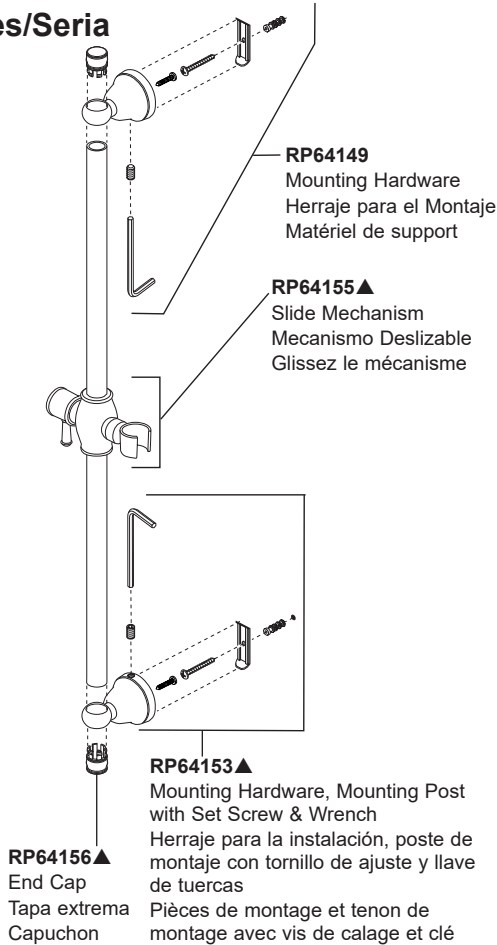

▲Specify Finish / Especificque el Acabado / Précisez le Fini

57923 & 59210
Series/Series/Seria

Addison® Hand Shower
Single Setting
Pieza de Mano Addison®
Un Ajuste
Douche à main Addison®
Un réglage

RP61283▲
Hand Shower
Regadera de Mano
Douche à main

51567 & 55567
Series/Series/Seria

Ara™ Hand Shower
Single Setting
Pieza de Mano Ara™
Un Ajuste
Douche à main Ara™
Un réglage

59567-PK▲
Hand Shower
Regadera de Mano
Douche à main

51552, 54613, 55020, 55021, 55051, 55085, 55530, 55552, 57021, 57051, 57085, 57530, 57923, 51140, 55140 51567, 55567, 59210, 51799, 55799, 51421, 51549, 55424, 54424-PK, 54424-18-PK, 51559, 55445, 54445-PK, 51308, 55433, 51579, 55421, 55013, 57014, 56613, 51708, 51589, 59346-PK, 59716, 54434-18-PK, 51599-DS, 55436-PK, 54436-PK, 59348-18-PK, 57011, 59410-B-PK, 55011, 59344-B18-PK, 59310-18-PK, 55386 & 51386
Series/Series/Seria

U4005-PK▲
Mounting Bracket
Consola de montaje
Support

55552, 55567, 55051, 55140, 55530 & 55799
Series/Series/Seria

U4010-PK▲
Hand shower holder
Teleducha titular
Support douchette

54424-PK, 54424-18-PK, 56613, 59346-PK, 55434-18-PK, 54436-PK, 59344-B18-PK
Series/Series/Seria

U3401-PK▲
Shower Arm Mount
Soporte para brazo de ducha
Support de bras de douche

▲Specify Finish / Especificque el Acabado / Précisez le Fini

57021
Series/Series/Seria

57011, 57014 & 57085
Series/Series/Seria