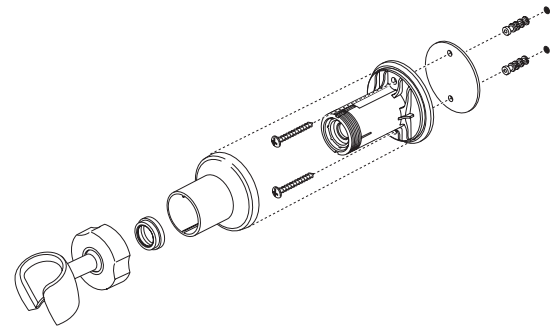

51567 & 55567
Series/Series/Seria

Ara™ Hand Shower
Single Setting
Pieza de Mano Ara™
Un Ajuste
Douche à main Ara™
Un réglage

59567-PK▲
Hand Shower
Regadera de Mano
Douche à main

51552, 54613, 55020, 55021, 55051, 55085, 55530, 55552, 57021, 57051, 57085, 57530, 57923, 51140, 55140 51567, 55567, 59210, 51799, 55799, 51421, 51549, 55424, 54424-PK, 54424-18-PK, 51559, 55445, 54445-PK, 51308, 55433, 51579, 55421, 55013, 57014, 56613, 51708, 51589, 59346-PK, 59716, 54434-18-PK, 51599-DS, 55436-PK, 54436-PK, 59348-18-PK, 57011, 59410-B-PK, 55011, 59344-B18-PK, 59310-18-PK, 55386 & 51386
Series/Series/Seria

U495D -▲60-PK
Hose & Gaskets
Manguera y Empaques
Tuyau souple et joints

55011, 55013, 55020, 55021, 55085, 57923 & 55386
Series/Series/Seria

RP61294▲
Mounting Bracket
Consola de montaje
Support

55424, 55445, 55433, 55421, 59716
Series/Series/Seria