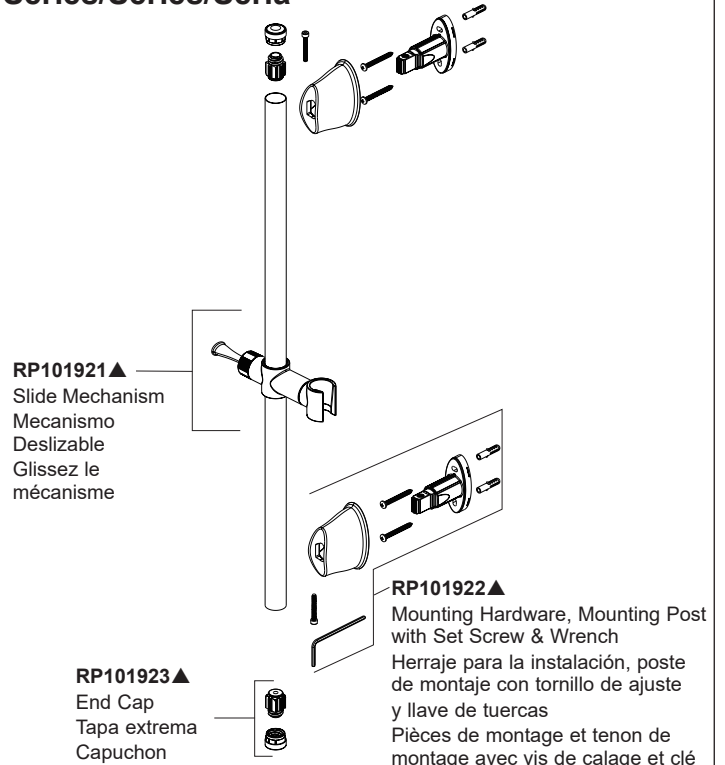

51549, 51559, 51579, 51589, 51599-DS & 51386
Series/Series/Seria

▲Specify Finish / Especificque el Acabado / Précisez le Fini