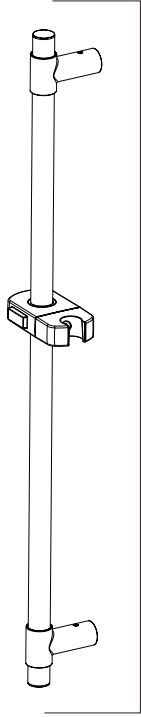

51361
Series/Series/Seria

56361▲
Slide Bar, Slide Mechanism, Mounting
Post and Hardware
Barra deslizante, mecanismo de
deslizamiento, poste de montaje y
hardware
Barre de diapositives, mécanisme de
diapositives, poste de montage et matériel