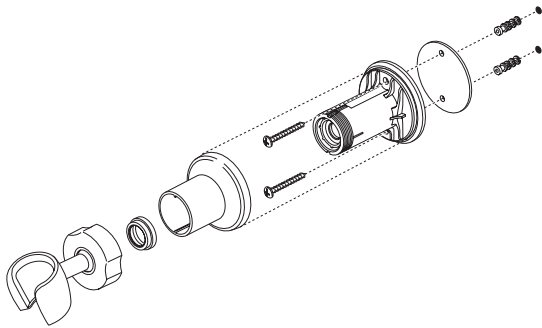

51567 & 55567
Series/Series/Seria

Ara™ Hand Shower
Single Setting
Pieza de Mano Ara™
Un Ajuste
Douche à main Ara™
Un réglage

59567-PK▲
Hand Shower
Regadera de Mano
Douche à main

51552, 54613, 55020, 55021, 55051, 55085, 55530, 55552, 57021, 57051, 57085, 57530, 57923, 51140, 55140 51567, 55567, 59210, 51799, 55799, 51421, 51549, 55424, 54424-PK, 54424-18-PK, 51559, 55445, 54445-PK, 51308, 55433, 51579, 55421, 55013, 57014, 56613, 51708, 51589, 59346-PK, 59716, 54434-18-PK, 51599-DS, 55436-PK, 54436-PK, 59348-18-PK, 57011, 59410-B-PK, 55011, 59344-B18-PK, 59310-18-PK, 55386 & 51386
Series/Series/Seria

U495D -▲60-PK
Hose & Gaskets
Manguera y Empaques
Tuyau souple et joints

55011, 55013, 55020, 55021, 55085, 57923 & 55386
Series/Series/Seria

RP61294▲
Mounting Bracket
Consola de montaje
Support

55424, 55445, 55433, 55421, 59716
Series/Series/Seria