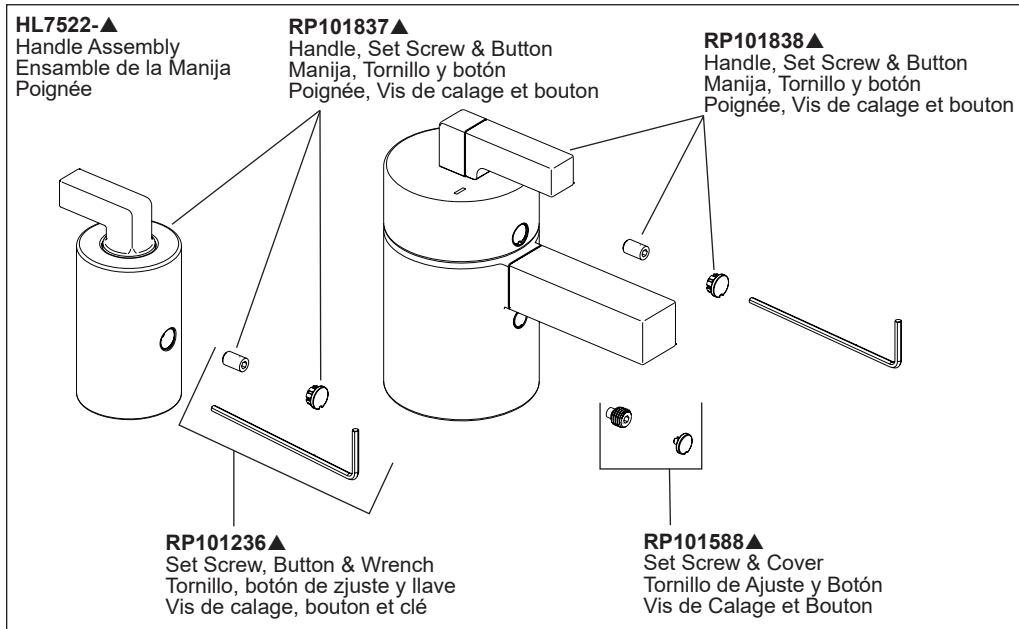

Model / Modelo / Modèle

T75522-▲LHP & T75622-▲LHP

Frank Lloyd Wright® Bath Collection by Brizo®

RP90860
BackPlate & Screws
Placa trasera y
tornillos
Plaque arrière et vis

▲ Specify Finish/Especifíque el acabado/ Précisez le fini

Model / Modelo / Modèle

T75522-▲LHP & T75622-▲LHP

Frank Lloyd Wright® Bath Collection by Brizo®

▲Specify Finish/Especifique el acabado/ Précisez le fini