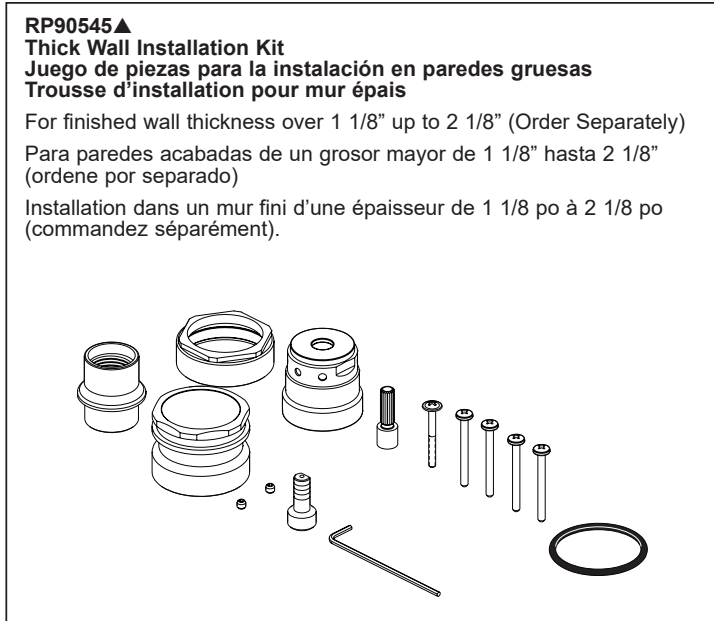

Model / Modelo / Modèle

T75522-▲LHP & T75622-▲LHP

Frank Lloyd Wright® Bath Collection by Brizo®

RP90860
BackPlate & Screws
Placa trasera y
tornillos
Plaque arrière et vis

▲ Specify Finish/Especifíque el acabado/ Précisez le fini

Model / Modelo / Modèle

T75522-▲LHP & T75622-▲LHP

Frank Lloyd Wright® Bath Collection by Brizo®

▲Specify Finish/Especifique el acabado/ Précisez le fini