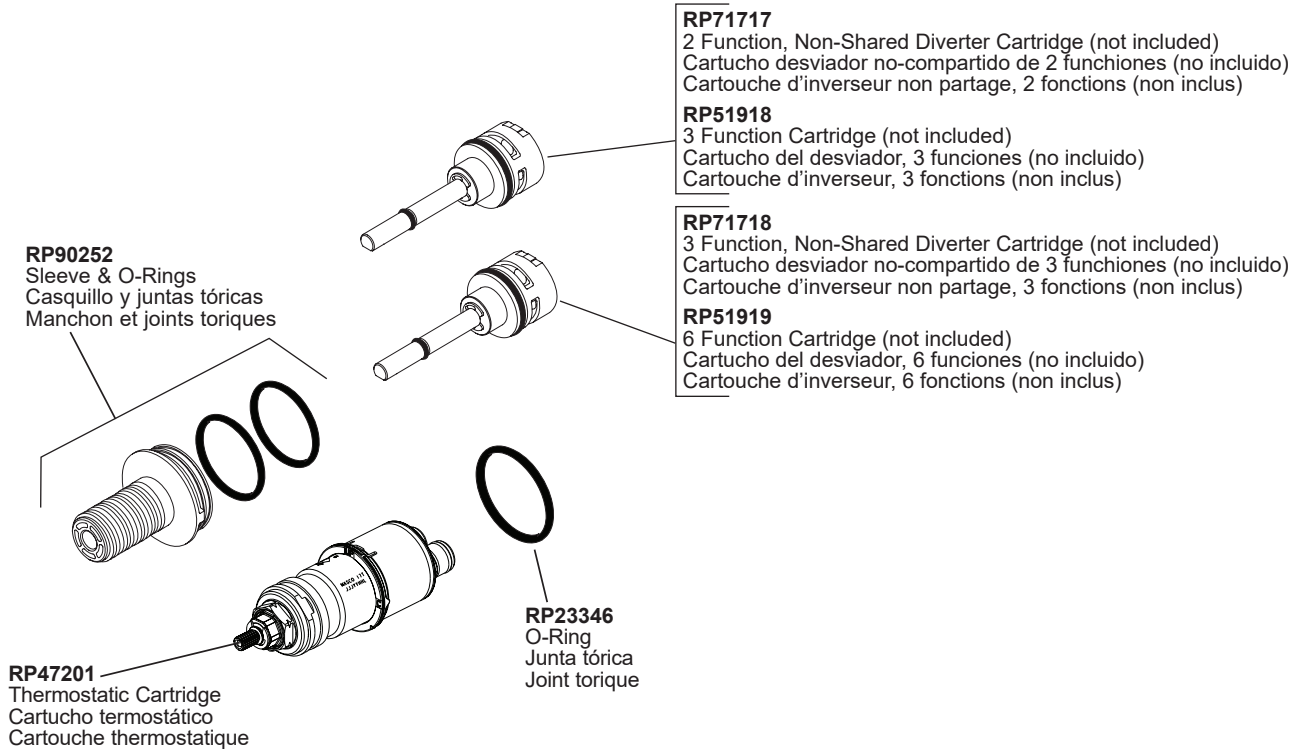

Model / Modelo / Modèle

T75522-▲LHP & T75622-▲LHP

Frank Lloyd Wright® Bath Collection by Brizo®

RP90860
BackPlate & Screws
Placa trasera y
tornillos
Plaque arrière et vis

▲ Specify Finish/Especifíque el acabado/ Précisez le fini

Model / Modelo / Modèle

T75522-▲LHP & T75622-▲LHP

Frank Lloyd Wright® Bath Collection by Brizo®

▲Specify Finish/Especifique el acabado/ Précisez le fini