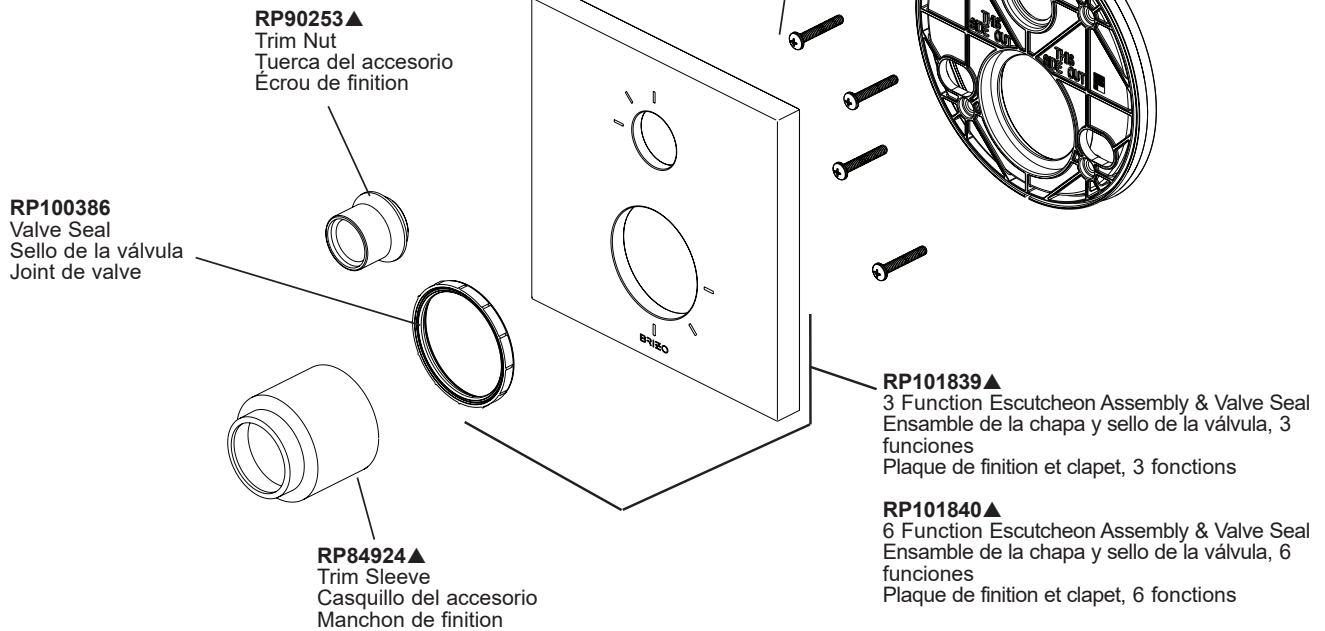

Model / Modelo / Modèle

T75522-▲LHP & T75622-▲LHP

Frank Lloyd Wright® Bath Collection by Brizo®

RP90860
BackPlate & Screws
Placa trasera y
tornillos
Plaque arrière et vis

▲ Specify Finish/Especifíque el acabado/ Précisez le fini

Model / Modelo / Modèle

T75522-▲LHP & T75622-▲LHP

Frank Lloyd Wright® Bath Collection by Brizo®

▲Specify Finish/Especifique el acabado/ Précisez le fini