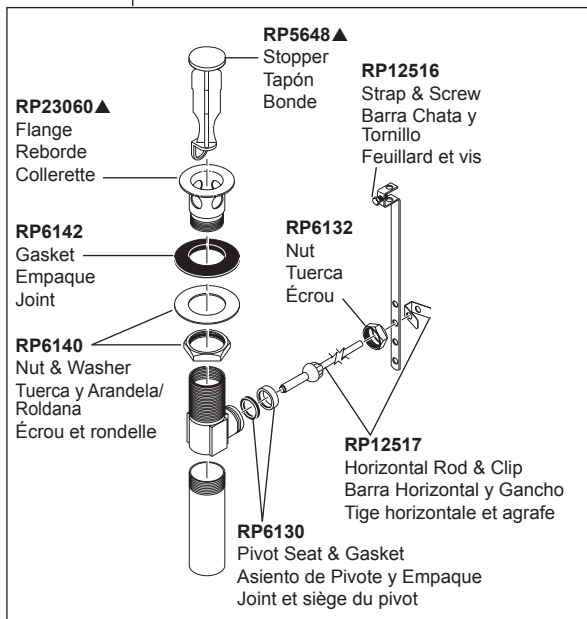

RP101671
 Clip (1), O-Rings (2)
 Gancho (1), Juntas tóricas (2)
 Agrafe (1), Joints toriques (2)

RP100596
 Nut and Washer
 Tuerca y arandela
 Écrou et rondelle

RP100927
 Spline Adapter and Screw
 Adaptador con estrías y tornillo
 Adaptateur cannelé et vis

RP100223
 Cold Cartridge
 Cartucho para el lado del agua fría
 Cartouche d'eau froide

RP100926▲
 Lift Rod, Finial & O-Ring
 Barra de elevación, Finial y Juntas tórica
 Tige de levage, embout et joint torique

RP47423
 Nut and Washer Valve Assembly (2)
 Juego de tuercas y arandelas para la válvula (2)
 Écrou et rondelle pour soupape (2)

RP100600
 Quick Connect Hose Assembly
 Ensamble de la manguera de conexión rápida Quick Connect
 Tuyau souple à raccords rapides

RP28653▲
 Metal Pop-Up Assembly Less Lift Rod
 Ensamble de Metal del Desagüe Automático Sin la Barra de Alzar
 Renvoi mécanique en métal sans la tige de manoeuvre

Handles (sold separately)
Manijas (se vende por separado)
Manettes (vendu séparément)