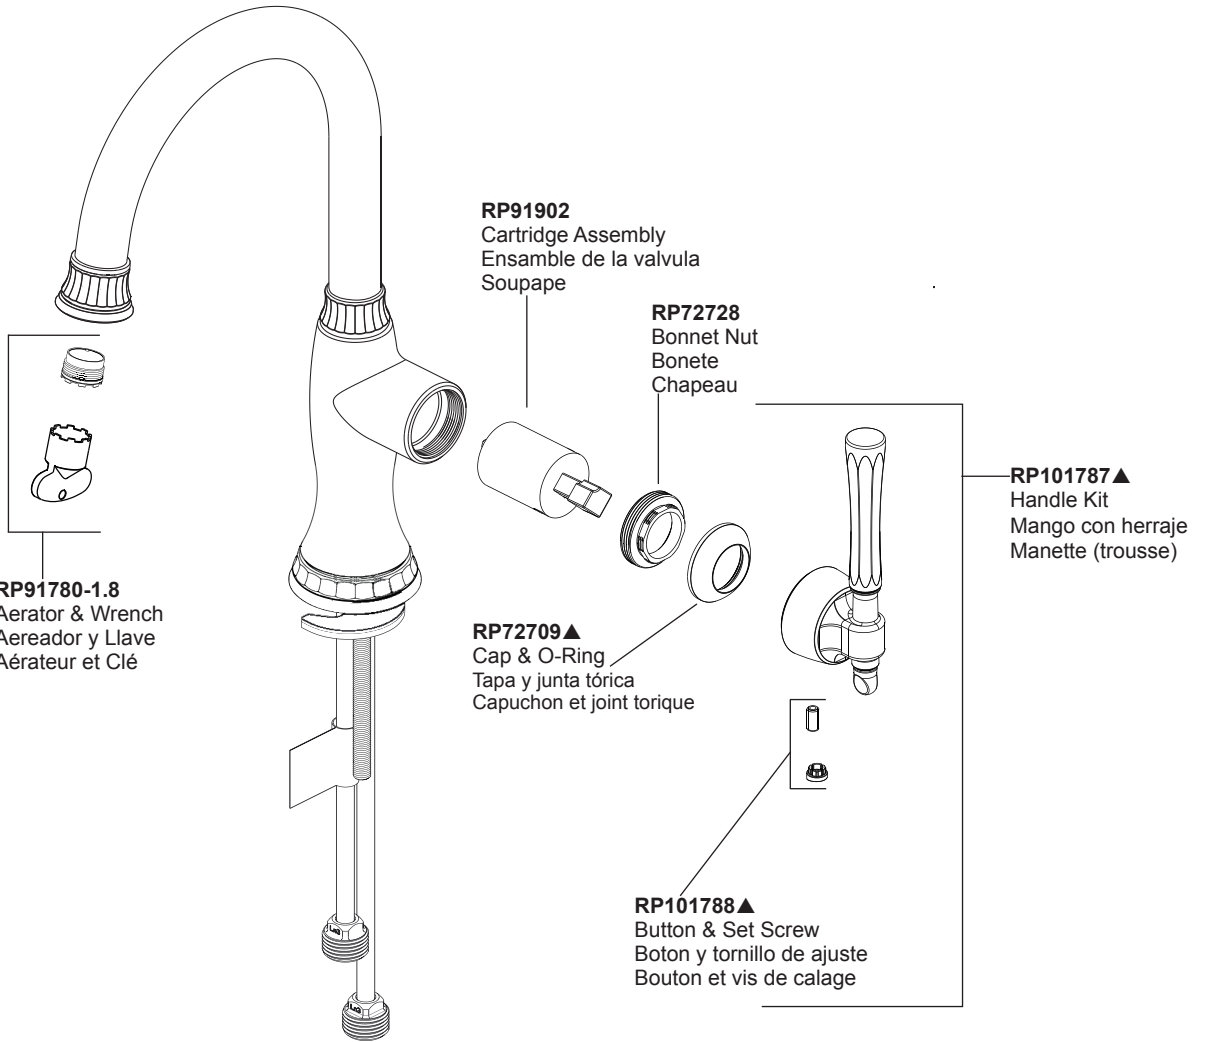

**Tulham™**  
 Model / Modelo / Modèle  
 61058LF▲

**RP100628**  
 Gasket  
 Empaque  
 Joint

**RP62183**  
 Mounting Hardware  
 Herraje para la Instalación  
 Pièces de montage

**RP5861**  
 Coupling Nuts (not supplied)  
 Tuercas de Acoplamiento (no proporcionadas)  
 Écrous de branchement (non fournis)

▲ Specify Finish/Especifíque el Acabado/Précisez le Fini