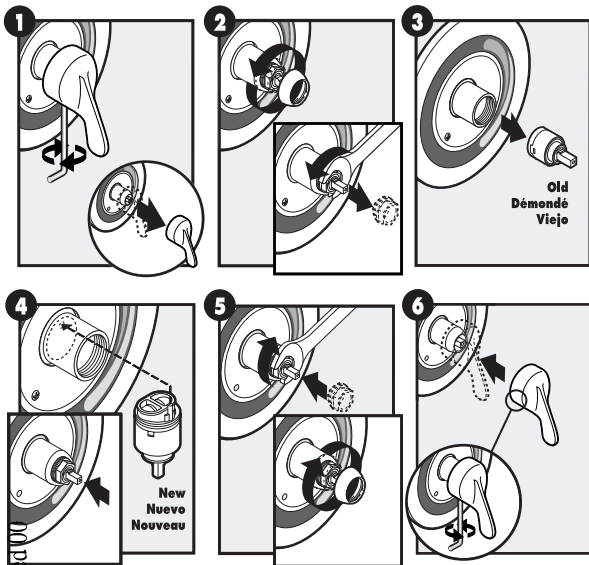

CAUTION: Shut off water supply before installing any fixture.
ADVERTENCIA: Apague el agua antes de substituir cualquier llave.
ATTENTION: Fermer l'alimentation d'eau avant de remplacer le robinet.

05/13/2011 CFG40069