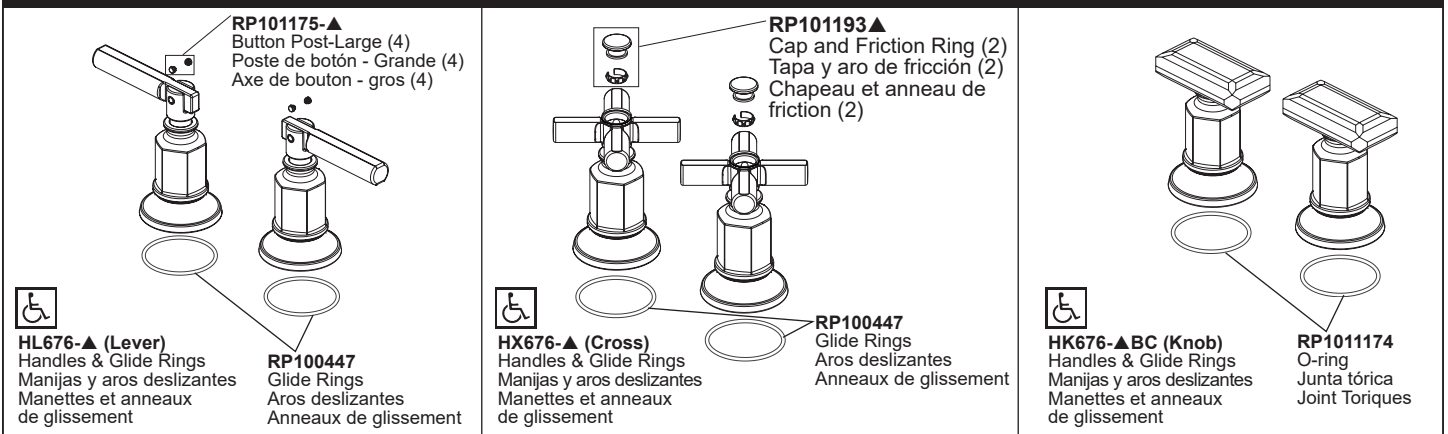

Invari™
Models/Modelos/Modèles
T67476-▲LHP

Handles (sold separately) / Manijas (se vende por separado) / Manettes (vendu séparément)

▲Specify Finish / Especificque el Acabado / Précisez le Fini