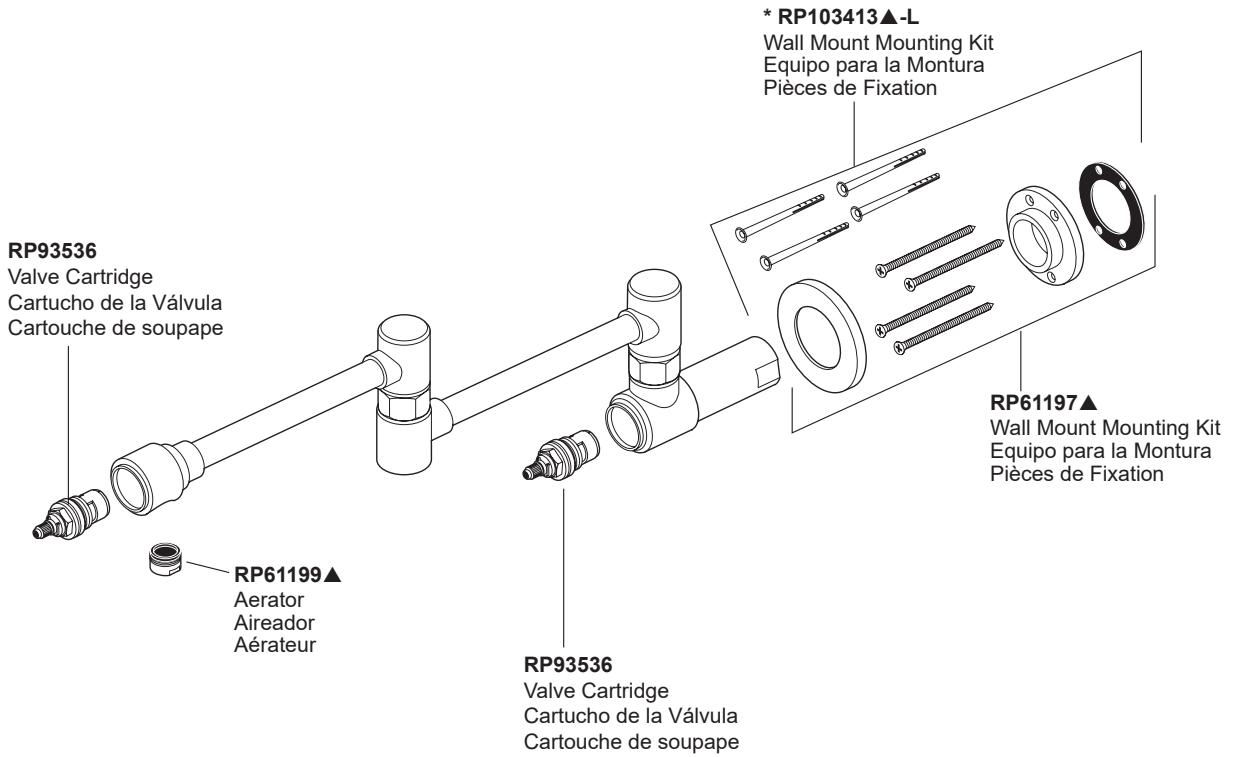

Models / Modelos / Modeles

62810LF-▲, 62820LF-▲, 62822LF-▲, 62825LF-▲, 62843LF-▲,
62844LF-▲, 62858LF-▲, 62874LF-▲, *62806LF-▲, & *62807LF-▲

<p>RP104047▲ Frank Lloyd Wright Handle Manija Frank Lloyd Wright Manette Frank Lloyd Wright</p> 	<p>RP92296▲ Arteso Handle Manija contemporánea Manette contemporain</p> 	<p>RP61195▲ Contemporary Handle Manija contemporánea Manette contemporain</p> 	<p>* RP103412▲-L Kintsu Knob Handle Manija Kintsu Manette Kintsu</p> 	<p>RP61193▲ Traditional Handle Manija Tradicional Manette Traditionnal</p>  <p>RP61194▲ Handle Base with Insert Base para Manijas con Inserción Embase de Manette avec l'insertion</p>
<p>RP100590▲ Rook Handle Manija Rook Manette Rook</p>  <p>RP100629▲ Set Screw & Cover Tornillo y la cubierta Vis et couvercle</p> 	<p>RP100859▲ Litze Knurled Handle Manija Litze Manette Litze</p> 	<p>RP100860▲ Litze Industrial Handle Manija Litze Manette Litze</p> 	<p>RP101797▲ Tulham Handle Manija Tulham Manette Tulham</p> 	<p>* RP103411▲-L Kintsu Lever Handle Manija Kintsu Manette Kintsu</p> 

* Lumicoat™ Finish
* Acabado Lumicoat™
* Fini Lumicoat™

▲ Specify Finish / Especificque el Acabado / Précisez le Fini