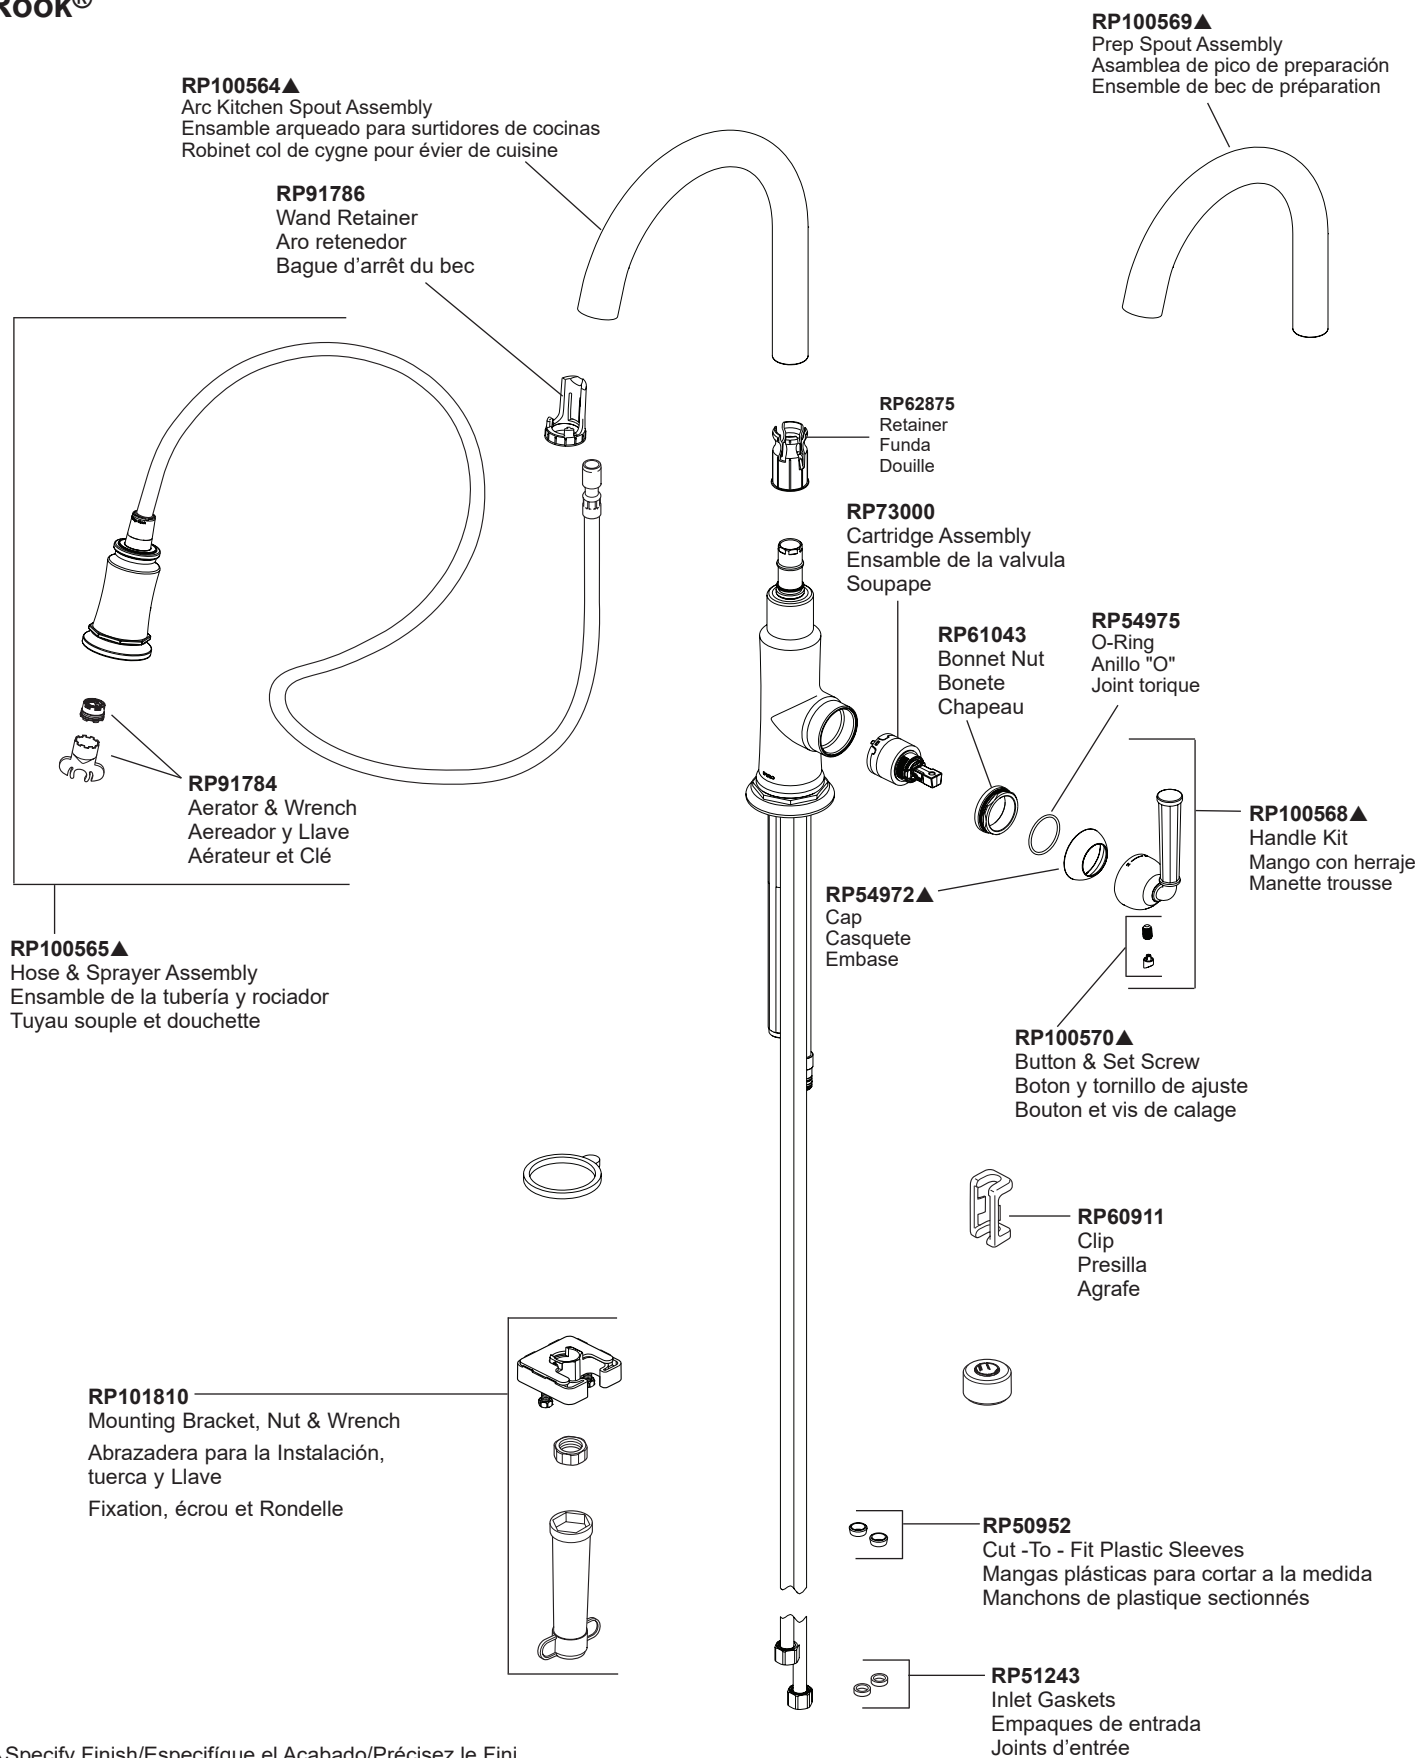

Models/Modelos/Modèles
63074LF-▲ & 63974LF-▲
Series/Series/Seria
Rook®

▲Specify Finish/Especifíque el Acabado/Précisez le Fini