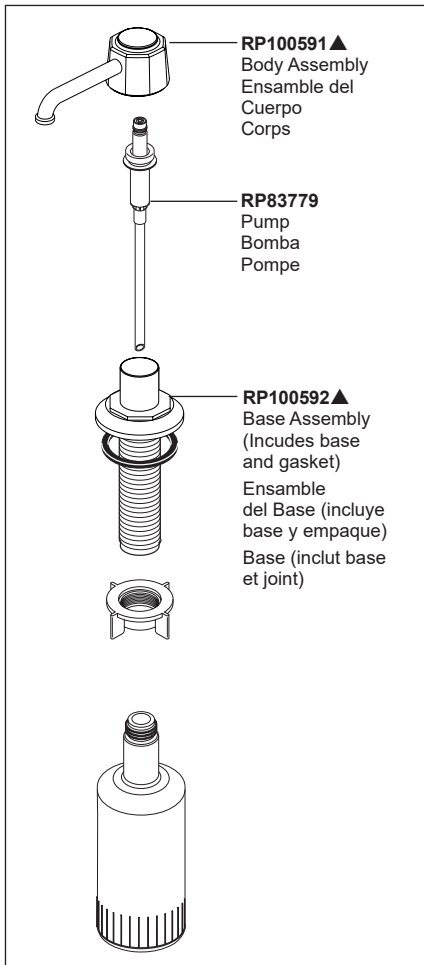

**RP100591▲**  
Body Assembly  
Ensamble del  
Cuerpo  
Corps

**RP83779**  
Pump  
Bomba  
Pompe

**RP100592▲**  
Base Assembly  
(Includes base  
and gasket)  
Ensamble  
del Base (incluye  
base y empaque)  
Base (includ base  
et joint)

**RP6092**  
Nuts & Washers  
Tuercas y Arandelas  
Écrous et Rondelles

**RP100299▲**  
Optional 10" Escutcheon with 8" Centers,  
Mounting Screws and gasket (not included)  
Chapa opcional de 10" de 8" centros, Tornillos  
para la Instalación y Empaque  
(no incluido)  
Plaque de finition facultative de 10 po pour 8  
po centres, vis de montage, écrous, rondelles  
et joint (non inclus)