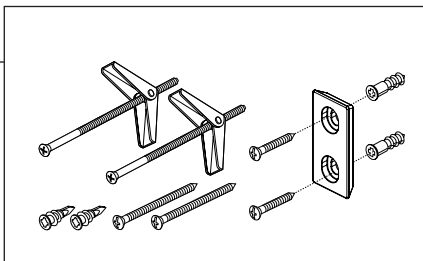

Model/Modelo/Modèle

694706▲

691806▲

692406▲

Series/Series/Seria
Kintsu™

RP101397
Mounting Hardware (2)
Herraje de Instalación (2)
Pièces de montage (2)

RP63873
Set Screw & Hex Key
Tornillo de Ajuste y
Llave Allen Hexagonal
Vis de calage et Clé
hexagonale

699907▲
(Optional, not included)
(Opcional, no incluido)
(Facultatif, non inclus)
Towel Bar Glass Installation RP Kit (2)
Kit RP de instalación de vidrio para barra de toalla (2)
Kit d'installation de verre de porte-serviettes RP (2)