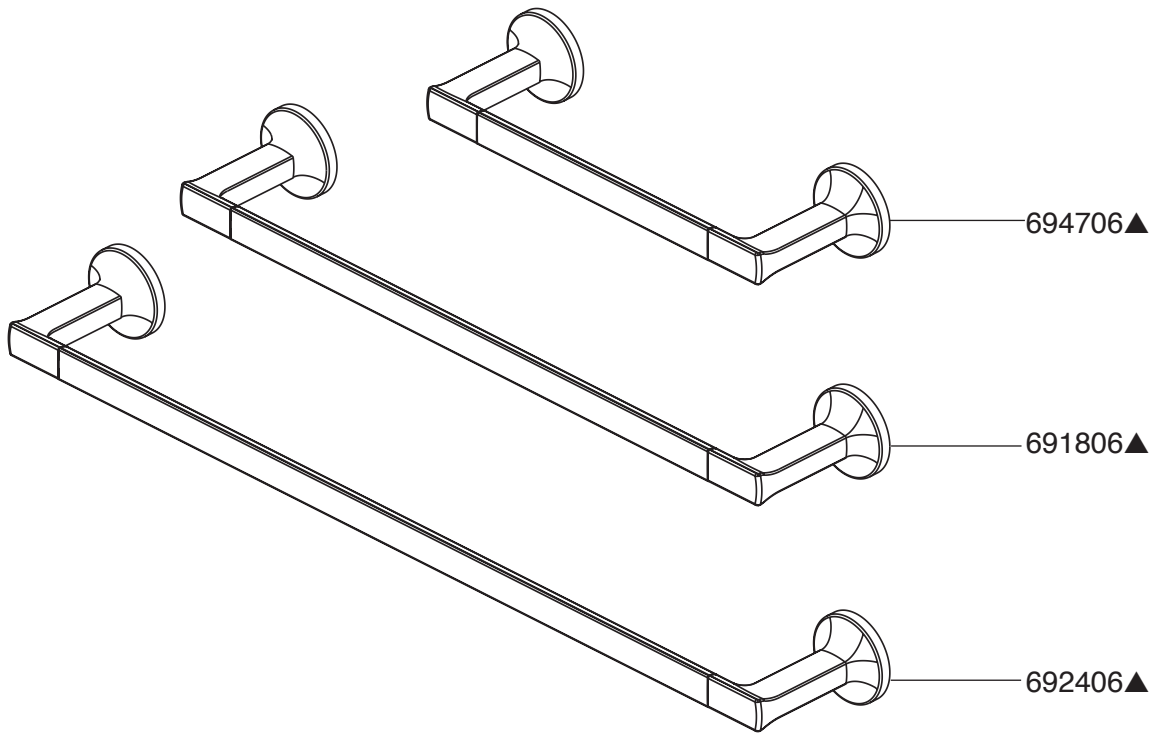

Model/Modelo/Modèle

694706▲

691806▲

692406▲

Series/Series/Seria
Kintsu™

RP101397
Mounting Hardware (2)
Herraje de Instalación (2)
Pièces de montage (2)

RP63873
Set Screw & Hex Key
Tornillo de Ajuste y
Llave Allen Hexagonal
Vis de calage et Clé
hexagonale

699907▲
(Optional, not included)
(Opcional, no incluido)
(Facultatif, non inclus)
Towel Bar Glass Installation RP Kit (2)
Kit RP de instalación de vidrio para barra de toalla (2)
Kit d'installation de verre de porte-serviettes RP (2)