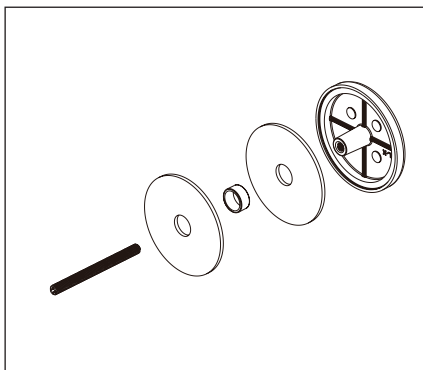

Model/Modelo/Modèle

694706▲

691806▲

692406▲

Series/Series/Seria
Kintsu™

RP101397
Mounting Hardware (2)
Herraje de Instalación (2)
Pièces de montage (2)

RP63873
Set Screw & Hex Key
Tornillo de Ajuste y
Llave Allen Hexagonal
Vis de calage et Clé
hexagonale

699907▲
(Optional, not included)
(Opcional, no incluido)
(Facultatif, non inclus)
Towel Bar Glass Installation RP Kit (2)
Kit RP de instalación de vidrio para barra de toalla (2)
Kit d'installation de verre de porte-serviettes RP (2)