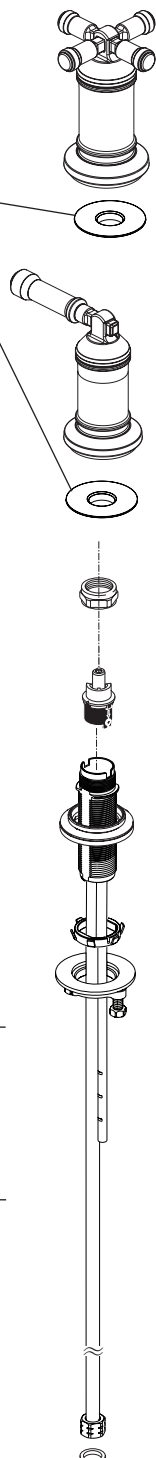

Models/Modelos/Modèles  
**3584-▲-DST & 3587-▲-DST**  
 Series/Series/Seria  
**Broderick®**

**RP103724**  
 Handle Indicator Rings  
 (1 Red, 1 Blue, 2 Gray & 2 Black)  
 Anillos indicadores del mango  
 (1 rojo, 1 azul, 2 grises y 2  
 negros)  
 Anneaux indicateurs de poignée  
 (1 rouge, 1 bleu, 2 gris et 2 noir)

**RP103725▲**  
 Cross Handle Kit (2)  
 Ensemble de palanca (2)  
 Manette levier (2)

**RP103723▲**  
 Lever Handle Kit (2)  
 Ensemble de palanca (2)  
 Manette levier (2)

**RP63263**  
 Adapters (Not Included)  
 3/8"-24 UNEF to 1/2"-20 UN &  
 3/8"-24 UNEF to 1/2"-14 NPSM

Adaptadores (No incluido)  
 3/8"-24 UNEF to 1/2"-20 UN &  
 3/8"-24 UNEF to 1/2"-14 NPSM

Adaptateurs (non inclus)  
 3/8 po-24 UNEF to 1/2 po-20 UN et  
 3/8 po-24 UNEF to 1/2 po-14 NPSM

**RP101953-1.2 (1.2 gpm)**  
**RP101953-1.0 (1.0 gpm)**  
**RP101953-0.5 (0.5 gpm)**  
 Aerator & Wrench  
 Aireador y llave  
 Aérateur et clé

**RP6052**  
 Gasket  
 Empaque  
 Joint

**RP47029**  
 Bracket  
 Soporte  
 Fixation

**RP47030**  
 Nut & Wrench Assembly  
 Ensemble de Tuerca y Llave  
 Ecrrou et clé

**RP60457**  
 Outlet Connector  
 Conexión de la salida  
 Raccord de sortie