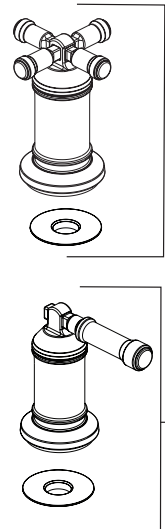

Models/Modelos/Modèles  
**3584-▲-DST & 3587-▲-DST**  
 Series/Series/Seria  
**Broderick®**

**RP103724**  
 Handle Indicator Rings  
 (1 Red, 1 Blue, 2 Gray & 2 Black)  
 Anillos indicadores del mango  
 (1 rojo, 1 azul, 2 grises y 2  
 negros)  
 Anneaux indicateurs de poignée  
 (1 rouge, 1 bleu, 2 gris et 2 noir)

**RP103725▲**  
 Cross Handle Kit (2)  
 Ensemble de palanca (2)  
 Manette levier (2)

**RP103723▲**  
 Lever Handle Kit (2)  
 Ensemble de palanca (2)  
 Manette levier (2)

**RP63263**  
 Adapters (Not Included)  
 3/8"-24 UNEF to 1/2"-20 UN &  
 3/8"-24 UNEF to 1/2"-14 NPSM

Adaptadores (No incluido)  
 3/8"-24 UNEF to 1/2"-20 UN &  
 3/8"-24 UNEF to 1/2"-14 NPSM

Adaptateurs (non inclus)  
 3/8 po-24 UNEF to 1/2 po-20 UN et  
 3/8 po-24 UNEF to 1/2 po-14 NPSM

**RP101953-1.2 (1.2 gpm)**  
**RP101953-1.0 (1.0 gpm)**  
**RP101953-0.5 (0.5 gpm)**  
 Aerator & Wrench  
 Aireador y llave  
 Aérateur et clé

**RP6052**  
 Gasket  
 Empaque  
 Joint

**RP47029**  
 Bracket  
 Soporte  
 Fixation

**RP47030**  
 Nut & Wrench Assembly  
 Ensemble de Tuerca y Llave  
 Ecrrou et clé

**RP60457**  
 Outlet Connector  
 Conexión de la salida  
 Raccord de sortie