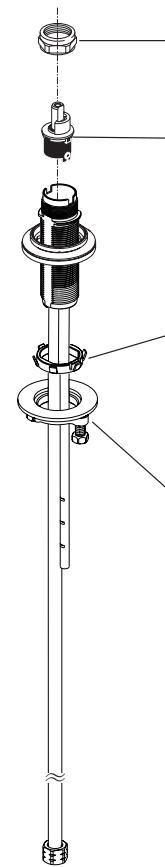

RP51243
Gaskets (2)
Empaques (2)
Joints (2)

RP50952
Plastic Sleeves
Mangas Plásticas
Manchons en plastique