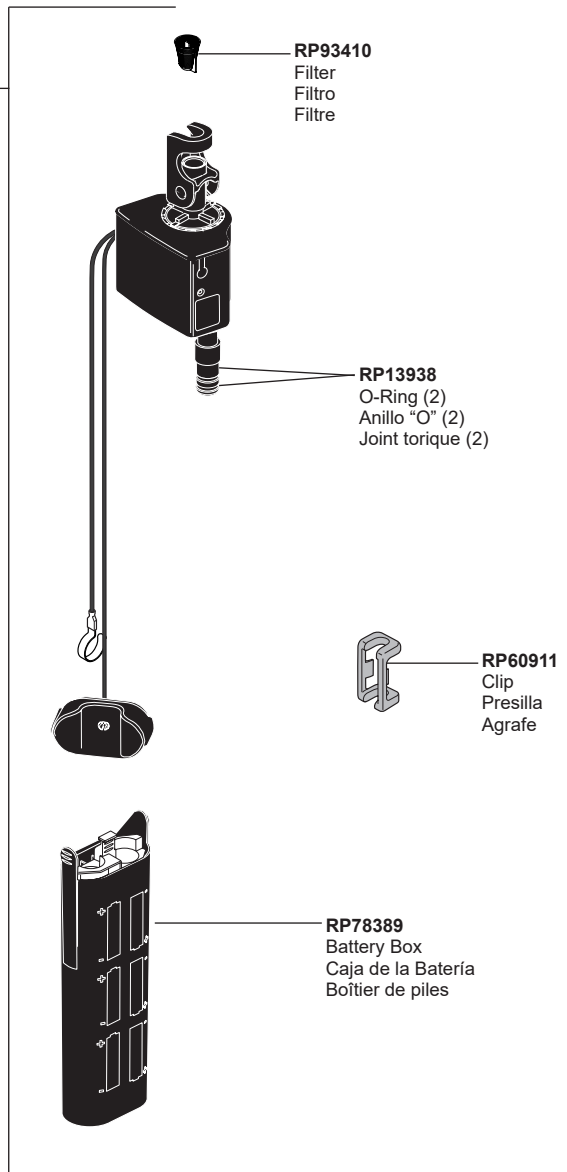

MATEO®

Models/Modelos/Modèles
9183T-DST & 9983T-DST

▲Specify Finish / Especificque el Acabado / Précisez le Fini

EP92546▲
 Solenoid Assembly
 Ensemble de Solenoide
 Électrovanne

For PC, CZ, KS, AR & SS finishes, order **EP92546**
 For BL & RB finishes, order **EP92546XX**

Para acabados en PC, CZ, KS, AR y SS, ordene **EP92546**
 Para acabados en BL y RB, ordene **EP92546XX**

Pour les finis PC, CZ, KS, AR et SS, ordonnez **EP92546**
 Pour les finis BL et RB, ordonnez **EP92546XX**

RP53468
 Check Valves
 Válvulas Checadoras
 Clapets de non-retour

EP102157
 9 Volt Power Supply
 (Accessory Order Only)
 Fuente de alimentación de 9 voltios
 (Orden de accesorios solamente)
 Alimentation électrique 9 volts
 (L'accessoire seulement)