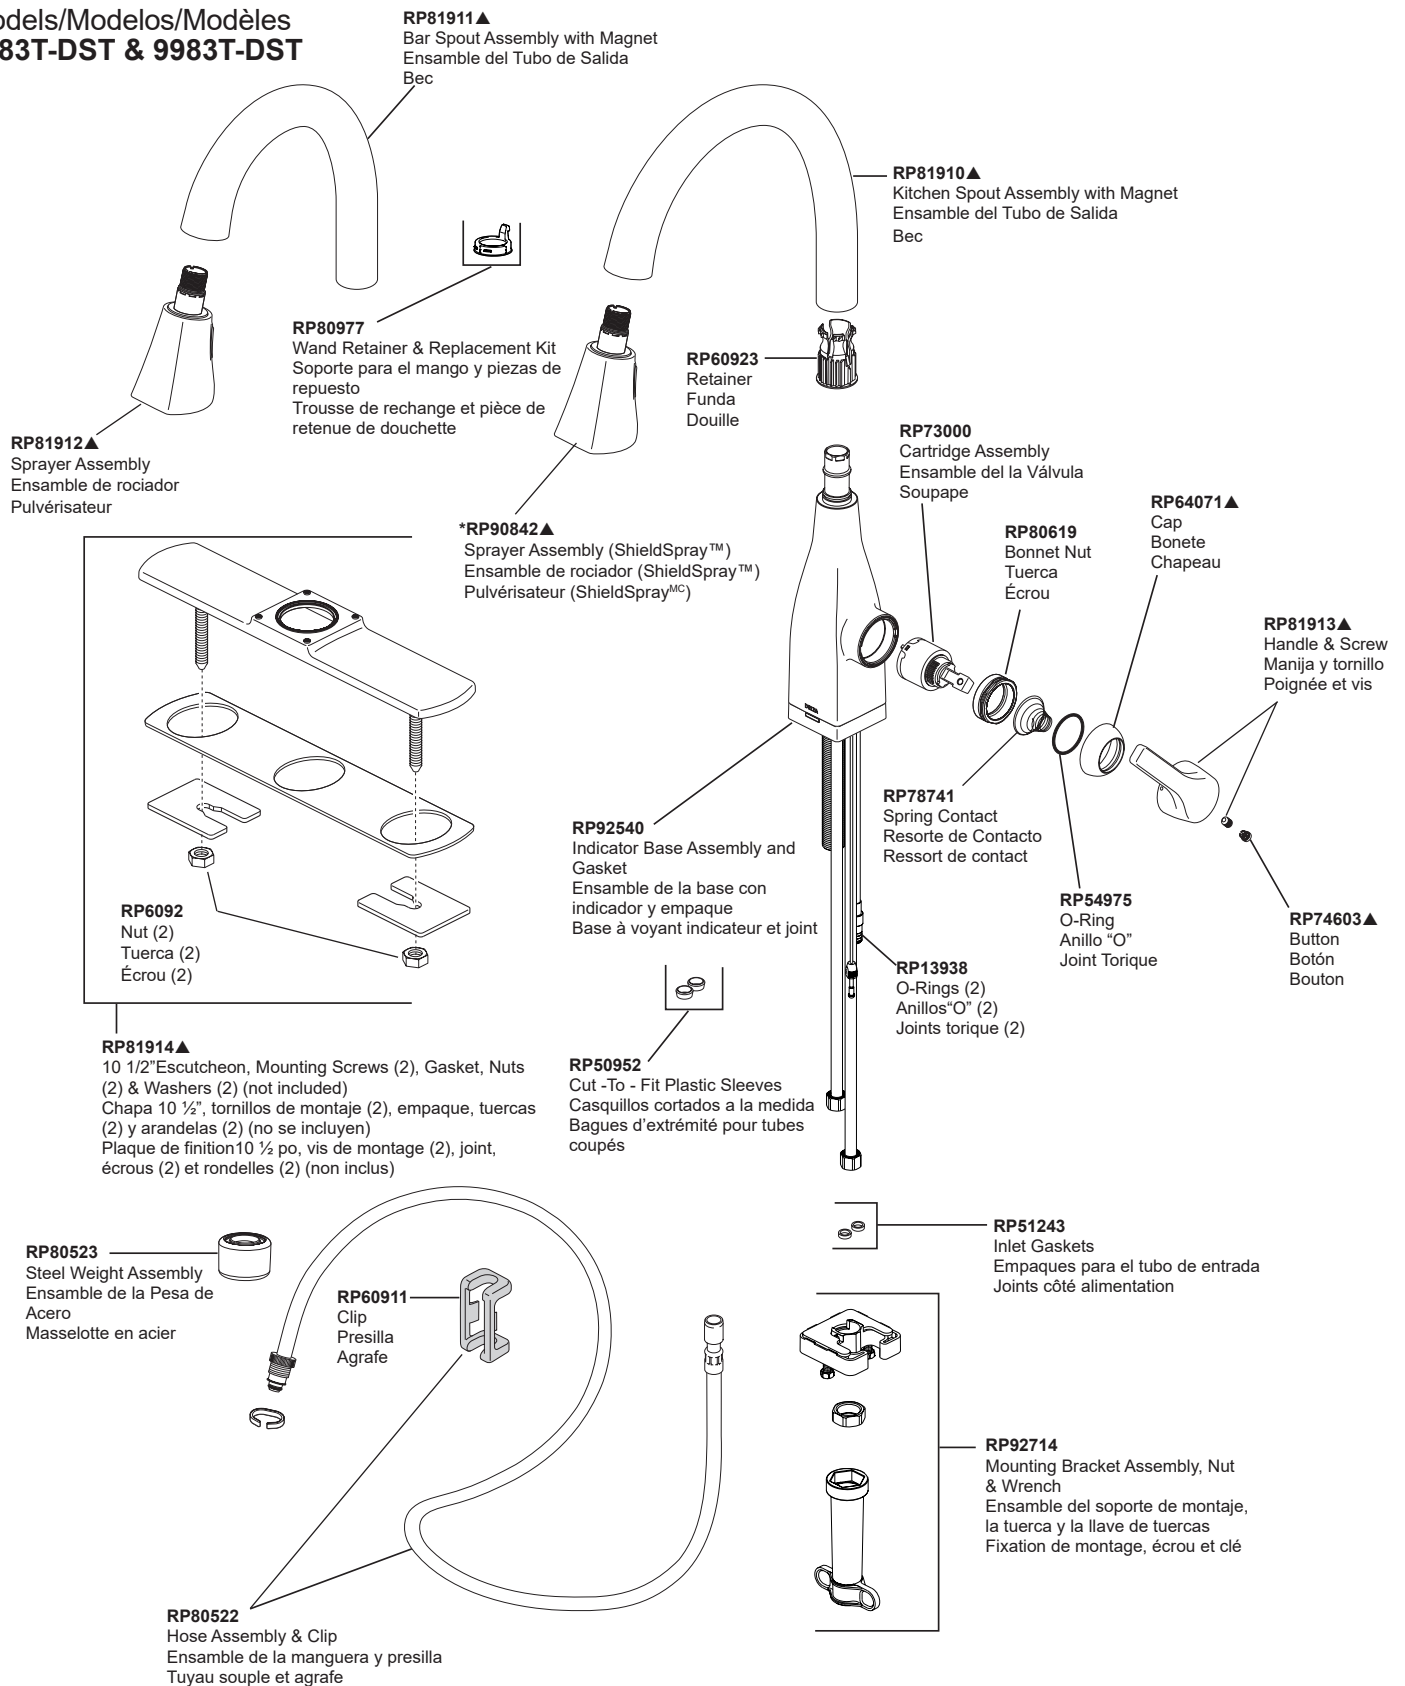

MATEO®

Models/Modelos/Modèles
9183T-DST & 9983T-DST

▲Specify Finish / Especificque el Acabado / Précisez le Fini

EP92546▲
 Solenoid Assembly
 Ensemble de Solenoide
 Électrovanne

For PC, CZ, KS, AR & SS finishes, order **EP92546**
 For BL & RB finishes, order **EP92546XX**

RP53468
 Check Valves
 Válvulas Checadoras
 Clapets de non-retour

EP102157
 9 Volt Power Supply
 (Accessory Order Only)
 Fuente de alimentación de 9 voltios
 (Orden de accesorios solamente)
 Alimentation électrique 9 volts
 (L'accessoire seulement)