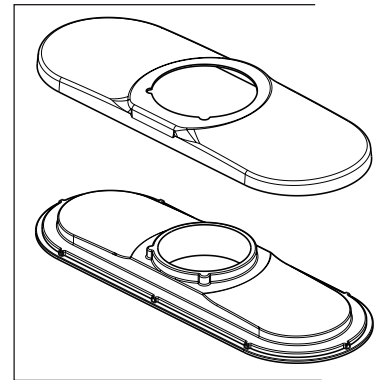

Models/Modelos/Modèles

15840LF ▲

Series/Series/Seria

▲Specify Finish  
Especifique el Acabado  
Précisez le Fini

**RP101688▲**  
Handle Kit  
Conjunto de manija  
Montage de la manette

**RP93978▲**  
Bonnet Nut & Cap  
Tuerca del Bonete y Casquillo  
Chapeaux Fileté et Embase

**RP92349**  
Cartridge  
Cartouche  
Cartucho

**RP84385-1.2**  
**1.2 GPM (4.5 L/Min)**  
Aerator & Wrench  
Aireador y Llave  
Aérateur et Clé

**RP101689**  
Gasket (1 Hole)  
Empaque (1 agujero)  
Joint (1 trou)

**RP101690▲**  
(Escutcheon optional, included)  
Escutcheon with Baseplate (3 Hole)  
Chapetón y Empaque (3 agujeros)  
Boîtier et Joint (3 trous)

**RP50652▲**  
Gasket, Nut & Washer Kit  
Juego de Junta, Tuerca y Arandela  
Jeu de joint, écrou et rondelle