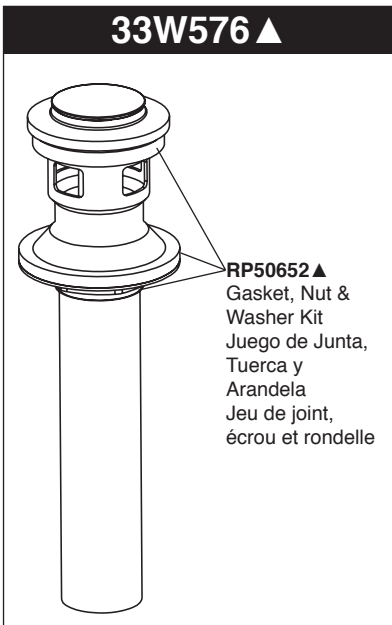

Models/Modelos/Modèles

15840LF ▲

Series/Series/Seria

▲Specify Finish  
Especifique el Acabado  
Précisez le Fini

**RP101688▲**  
Handle Kit  
Conjunto de manija  
Montage de la manette

**RP93978▲**  
Bonnet Nut & Cap  
Tuerca del Bonete y Casquillo  
Chapeaux Fileté et Embase

**RP92349**  
Cartridge  
Cartouche  
Cartucho

**RP84385-1.2**  
**1.2 GPM (4.5 L/Min)**  
Aerator & Wrench  
Aireador y Llave  
Aérateur et Clé

**RP101689**  
Gasket (1 Hole)  
Empaque (1 agujero)  
Joint (1 trou)

**RP101690▲**  
(Escutcheon optional, included)  
Escutcheon with Baseplate (3 Hole)  
Chapetón y Empaque (3 agujeros)  
Boîtier et Joint (3 trous)

**RP50652▲**  
Gasket, Nut & Washer Kit  
Juego de Junta, Tuerca y Arandela  
Jeu de joint, écrou et rondelle

**RP47029**  
Bracket  
Abrazadera  
Support

**RP47030**  
Nut & Wrench Assembly  
Ensamble de Tuerca y Llave  
Écrou et clé