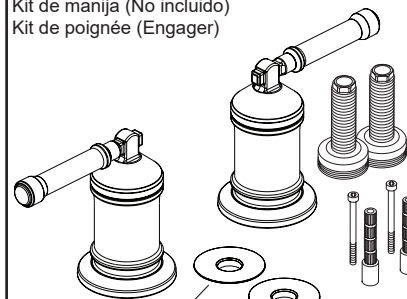

RP92255
 Spout Tube Adapter Kit
 Juego de Adaptadores para Tubo
 de Chorro
 Kit d'adaptateur de Tube Bec

RP103294
 Mounting Extender Kit
 Kit de Extension
 Kit d'extension

RP103739▲
 Finial
 Perilla
 Bouton

RP103295▲
 Set Screw & Button Cover
 Tornillo de Ajuste y Botón
 Cubierta
 Vis de Calage et Bouton
 Cover

59808-▲
 Hand shower
 Regadera Manual
 Douche à main

RP74810
 Diverter
 Assembly
 Ensamble del
 Desviador
 Dérivation

RP103741▲
 Wall Mount Assembly
 Soporte de Montaje
 Support de Douche

RP103740▲
 Adapter & O-Ring
 Adaptador y Anillo
 "O"
 Adaptateur et
 Joint Torique

U495D-▲60-PK
 Hose
 Manguera
 Tuyau souple

RP51782
 Stream Straightener,
 Gasket & Wrench
 Enderezador del Chorro,
 Empaque y Llave
 Concentrateur de Jet,
 Joint et Clé

H583▲
 Handle Kit - Lever (Not included)
 Kit de manija (No incluido)
 Kit de poignée (Engager)

RP103751
 Glide Rings 1 Red, 1 Blue, 2 Gray & 2
 Black)
 Anillos de planeo (1 rojo, 1 azul, 2
 grises y 2 negros)
 Anneaux de glisse (1 rouge, 1 bleu, 2
 gris et 2 noir)