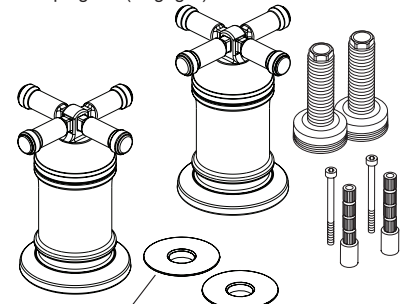

RP103751
Glide Rings 1 Red, 1 Blue, 2 Gray & 2
Black)
Anillos de planeo (1 rojo, 1 azul, 2
grises y 2 negros)
Anneaux de glisse (1 rouge, 1 bleu, 2
gris et 2 noir)

H584▲
Handle Kit - Cross (Not included)
Kit de manija (No incluido)
Kit de poignée (Engager)