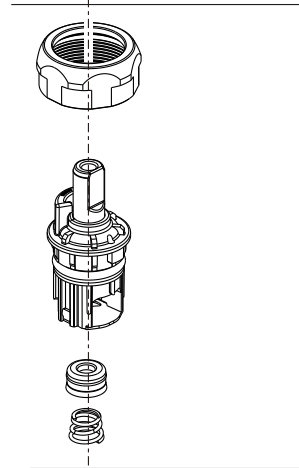

Models/Modelos/Modèles

25855LF▲

Series/Series/Seria

Albion™

RP103927▲
Handle Assemblies
Conjunto de manija
Montage de la manette

RP101069
Stem Unit Assembly, Seat & Spring,
Bonnet Nut
Ensamble de la Unidad del Vástago,
Asiento y Resorte, Bonete
Obturateur, siège et ressort, écrou à
chapeau

RP90441
Stream Straightener
Enderezador del chorro
Concentrateur de jet

RP103925
Flow regulator & Housing
Regulador de flujo y Vivienda
Régulateur de débit et Housing

RP101630▲
Metal Push Pop-Up
Ventana emergente de empuje de metal
Pop-up Push en métal

RP103928▲
Gasket
Empaque
Joint

RP5412
Locknuts
Contratuercas
Écrous de Blocage

▲ Specify Finish / Especificque el Acabado / Précisez le Fini