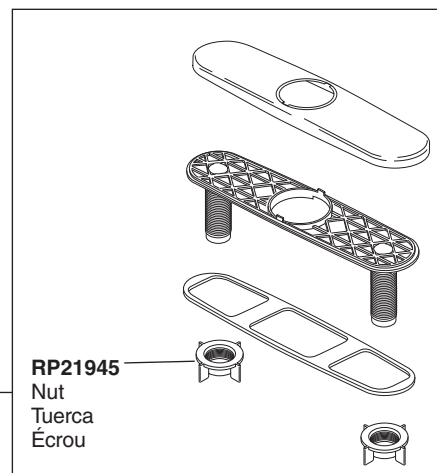

RP51502▲
Cap
Casquete
Embase

RP51503
Bonnet
Bonete
Chapeau

RP50587
Valve Assembly
Ensamble de la válvula
Soupape

RP49149
Steel Weight Assembly
Ensamble de la Pesa
de Acero
Masselotte en acier

RP50390
54" Hose Assembly & Clip
Ensamble de la Manguera y Presilla - 54"
Tuyau souple et Agrafe - 54 po

RP60911
Clip
Presilla
Agrafe

RP62057
62" Hose Assembly & Clip
Ensamble de la Manguera y Presilla - 62"
Tuyau souple et Agrafe - 62 po

RP47280▲
Dispenser Assembly
Ensamble del
Dispensador
Distributeur

RP47888
Pump
Bomba
Pompe

RP30395
Vented Funnel
Embudo con
Ventiladero
Entonnoir

RP40526
Nut Only
Tuerca
Écrou
seulement

RP21945
Nut
Tuerca
Écrou

Models / Modelos / Modèles

16961-DST

RP53438▲
 Sprayer Assembly
 (includes aerator)
 Ensemble de rociador
 (incluye el aireador)
 Pulvérisateur
 (inclut aérateur)

▲ Specify Finish
 Especificque el Acabado
 Précisez le fini

RP37490
 Thin Deck Aid
 Sostén para Bordes Delgados
 Plaque de renfort

RP63263
 Adapters
 3/8"-24 UNEF to 1/2"-20 UN &
 3/8"-24 UNEF to 1/2"-14 NPSM
 Adaptadors
 3/8"-24 UNEF to 1/2"-20 UN &
 3/8"-24 UNEF to 1/2"-14 NPSM
 Adapteurs
 3/8 po-24 UNEF to 1/2 po-20 UN et
 3/8 po-24 UNEF to 1/2 po-14 NPSM