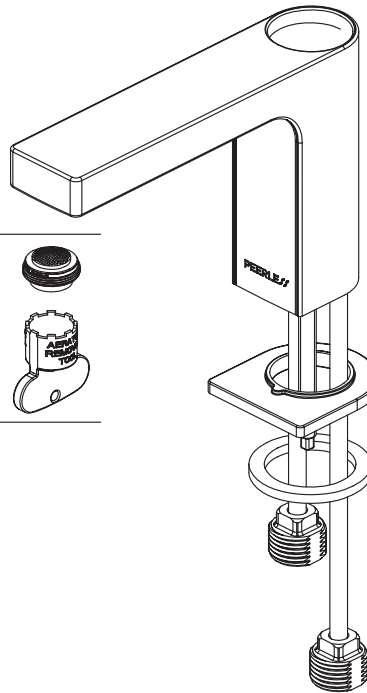

Models/Modelos/Modèles
P1540LF
 Series/Series/Seria

RP93977▲
 Handle Kit
 Conjunto de manija
 Montage de la manette

RP93976▲
 Lift Rod
 Barra de Alzar
 Tige de Manoeuvre

RP93978▲
 Bonnet Nut & Cap
 Écrou de chapeau et Embase
 Tuerca bonete y Casquillo

RP63206
 Cartridge
 Cartouche
 Cartucho

RP93979-0.5
 0.5 GPM (1.9 L/min)
 Aerator & Wrench
 Aireador y Llave
 Aérateur et Clé
RP93979-1.0
 1.0 GPM (3.8 L/min)
 Aerator & Wrench
 Aireador y Llave
 Aérateur et Clé

RP100627▲
 Flange & Gasket (1 Hole)
 Brida y Empaque (1 agujeros)
 Bride et Joint (1 trous)

▲ Specify Finish
 Especifique el acabado
 Précisez la Finition

RP62472▲
 Plastic Pop-Up Less Lift Rod
 Desagüe Automático de Plástico
 Menos la Barra de Alzar
 Renvoi Mécanique en Plastique
 Sans la Tige de Manoeuvre

RP100626▲
 Escutcheon & Base Plate (3 Hole)
 Chapetón y Placa de Base (3 agujeros)
 Boîtier et Plaque de Finition (3 trous)

RP47029
 Bracket
 Abrazadera
 Support

RP47030
 Nut & Wrench Assembly
 Ensamble de Tuerca y Llave
 Écrou et clé