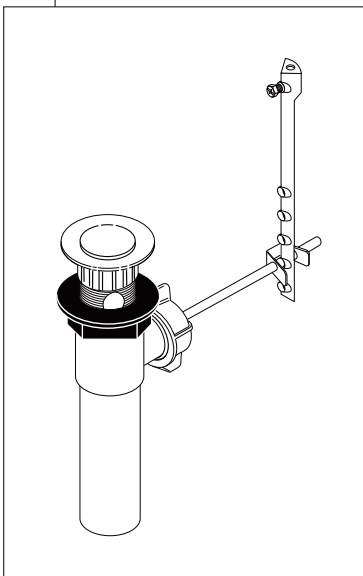

RP100627▲
 Flange & Gasket (1 Hole)
 Brida y Empaque (1 agujeros)
 Bride et Joint (1 trous)

▲ Specify Finish
 Especifique el acabado
 Précisez la Finition

RP62472▲
 Plastic Pop-Up Less Lift Rod
 Desagüe Automático de Plástico
 Menos la Barra de Alzar
 Renvoi Mécanique en Plastique
 Sans la Tige de Manoeuvre

RP100626▲
 Escutcheon & Base Plate (3 Hole)
 Chapetón y Placa de Base (3 agujeros)
 Boîtier et Plaque de Finition (3 trous)

RP47029
 Bracket
 Abrazadera
 Support

RP47030
 Nut & Wrench Assembly
 Ensamble de Tuerca y Llave
 Écrou et clé