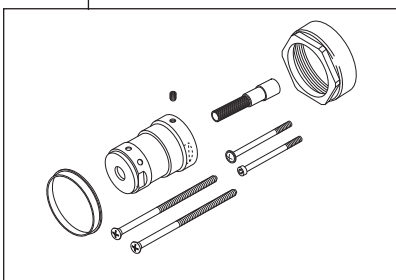

RP75136
Available Extension Kit (Optional, not included)
Kit de extensión disponible (Opcional, no incluido)
Kit d'extension disponibles (Option, non inclus)