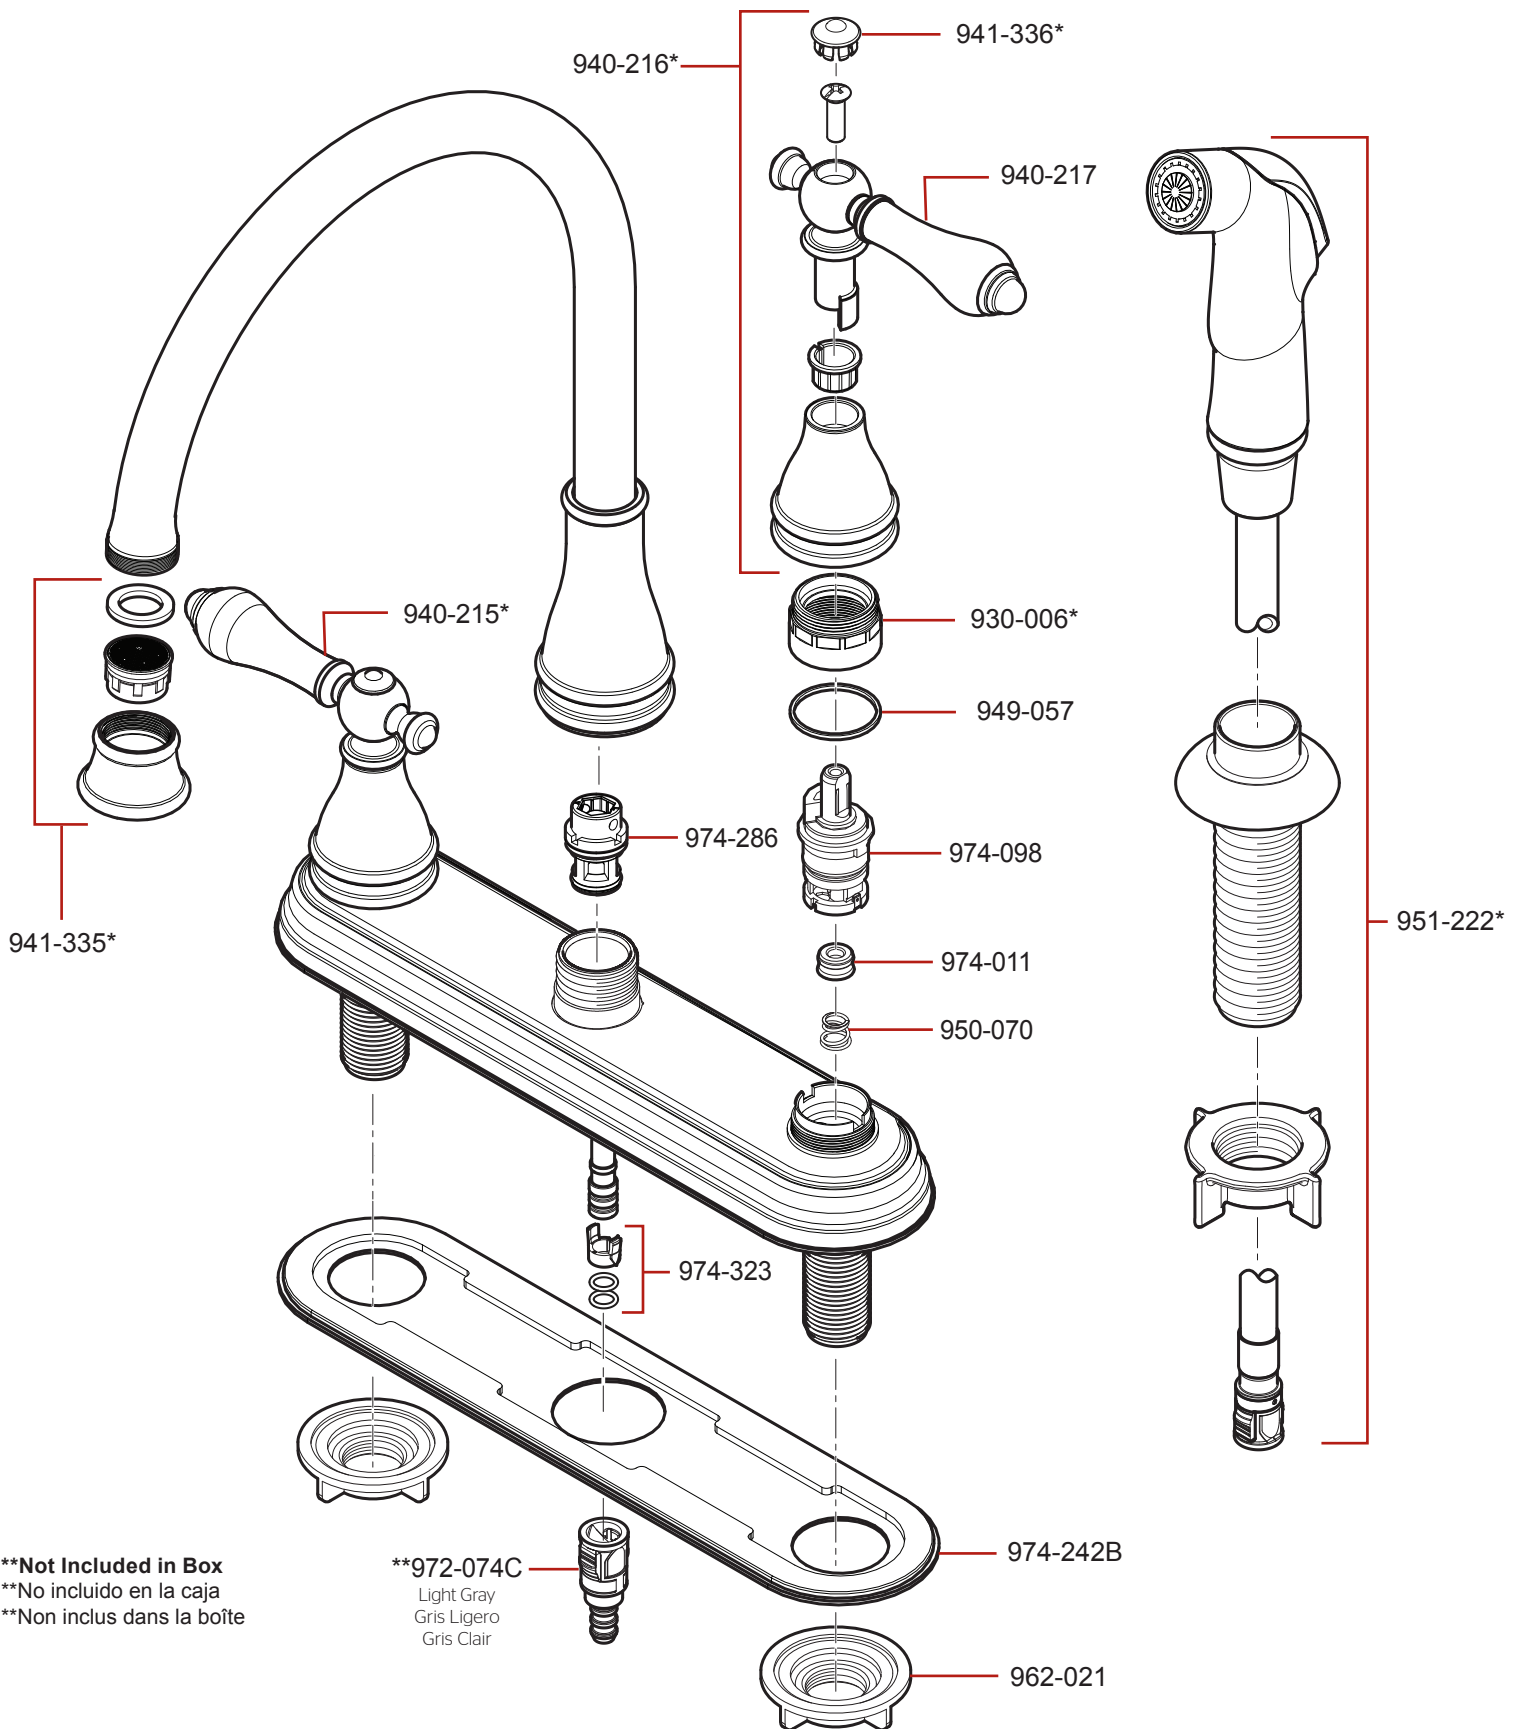

F-036-4SN • Parts Explosion • Esquema de piezas • Vue éclatée des pièces

**Not Included in Box
 **No incluido en la caja
 **Non inclus dans la boîte

	English	Español	Français
*	Replace * with Finish Letter	Sustitue * con la letra de acabado	Remplace * avec la lettre de finition
A	Polished Chrome	Cromo Pulido	Chrome Poli